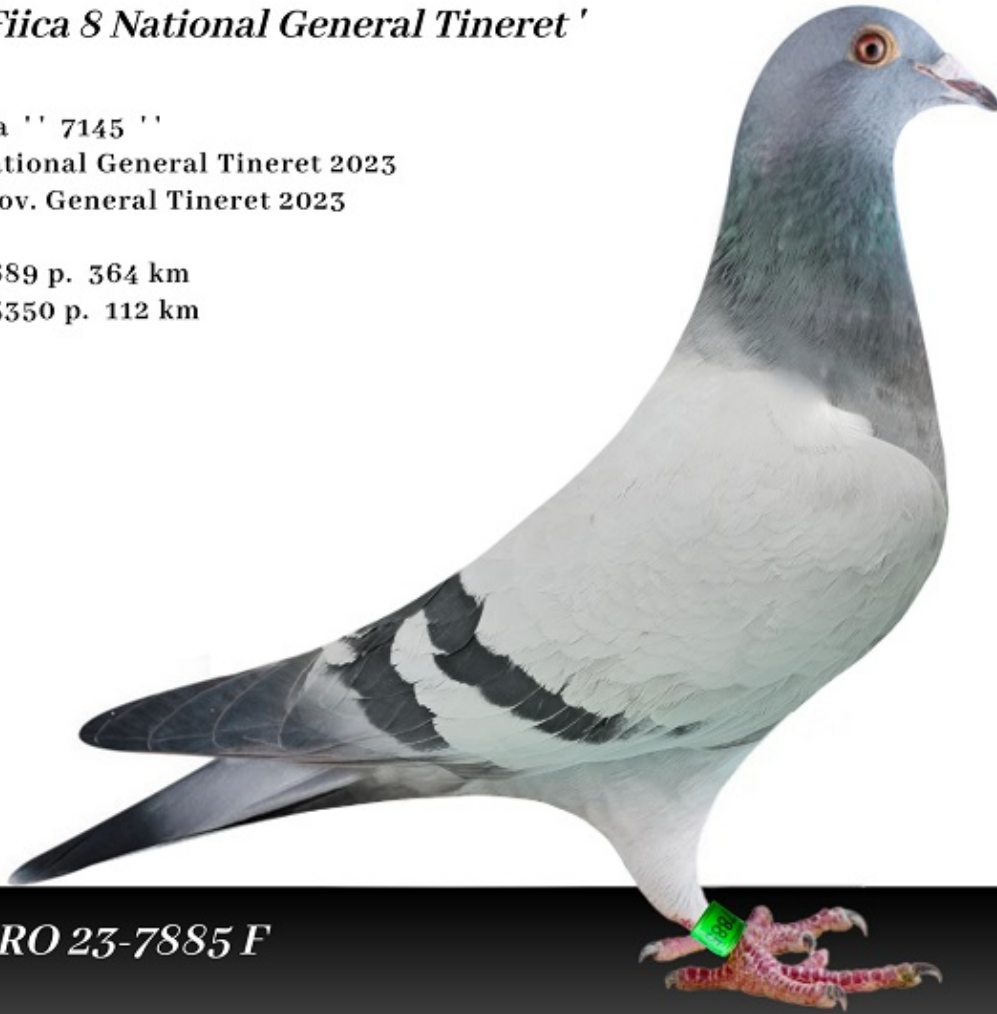

Fiica 8 Nat. General Tin.

Femela RO-23-7885

Crescator/Grower: Bondar Andrei

Culoare Ochi/Eye Color: Galben

Culoare/Color: Albastru

Categorie/Category: Viteza, Demifond, General, Fond

' ' Fiica 8 National General Tineret '

Fiica ' ' 7145 ' '
8 National General Tineret 2023
4 Prov. General Tineret 2023

5 / 689 p. 364 km
6 / 5350 p. 112 km

RO 23-7885 F

*Bondar Andrei
Bihar - Romania*

Pedigree for Pigeon: RO 23-7885 H

RO 21-7175 C