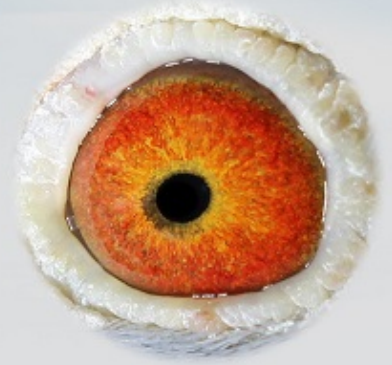

RO 031679-15 M

"DIRKE"

100% Jelle Jellema
Nepot "Evi"

Are in origine: "Nirvana", "Kiara"
"Dirke", "Sophie", "Silvie", "Miss Gijse"
"Orion", "Mirna", "Zwart Goud".

Tatal "Evi" 807073-16 F

Loc. 2 Nat.Maraton.Palm.tineret `16-`17.

CIOBANU BOGDAN

© Ionuț Cătălin
PHOTOGRAPHY