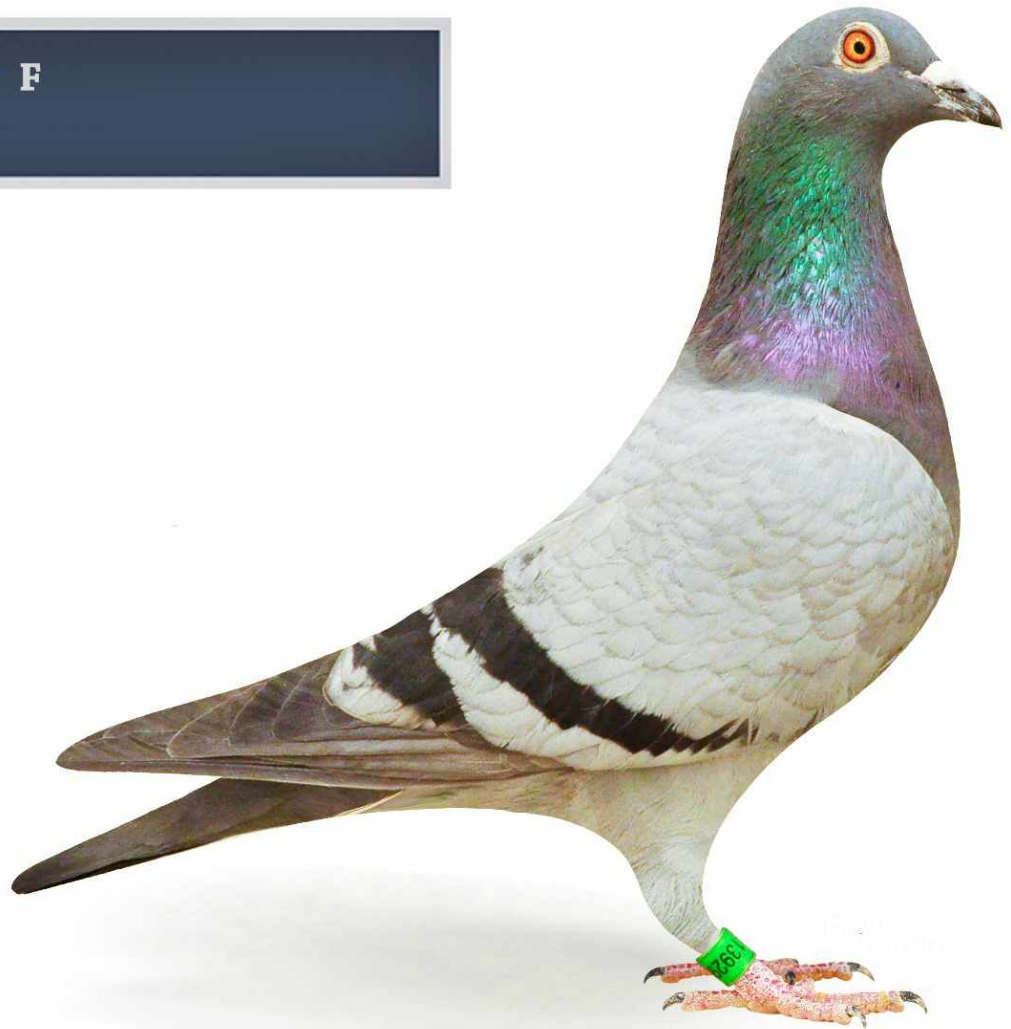

# Fiica Incest Evi

Femela RO-23-1139295

Crescator/Grower: Ciobanu Bogdan

Culoare/Color: Albastru

Culoare Ochi/Eye Color: Galben

Categorie/Category: Maraton

RO-23-1139295 F  
"DE 295"

# Pédigree Pigeon: RO 23-1139295 T

**RO 21-1090706 L**

Incestul'706 Fiu Evi  
CIOBANU BOGDAN  
Albastru  
Nepot Evi :  
9 Nat.Perpignan '16  
2 Int.marat.duif'16  
27 Nat Perpignan'15  
62 NPO Bergerac '14  
123 Nat.Marseille'15  
689 Nat. Agen '14  
Mama Rena:  
6 int.Pau '16  
8 Nat.Barcelona'18