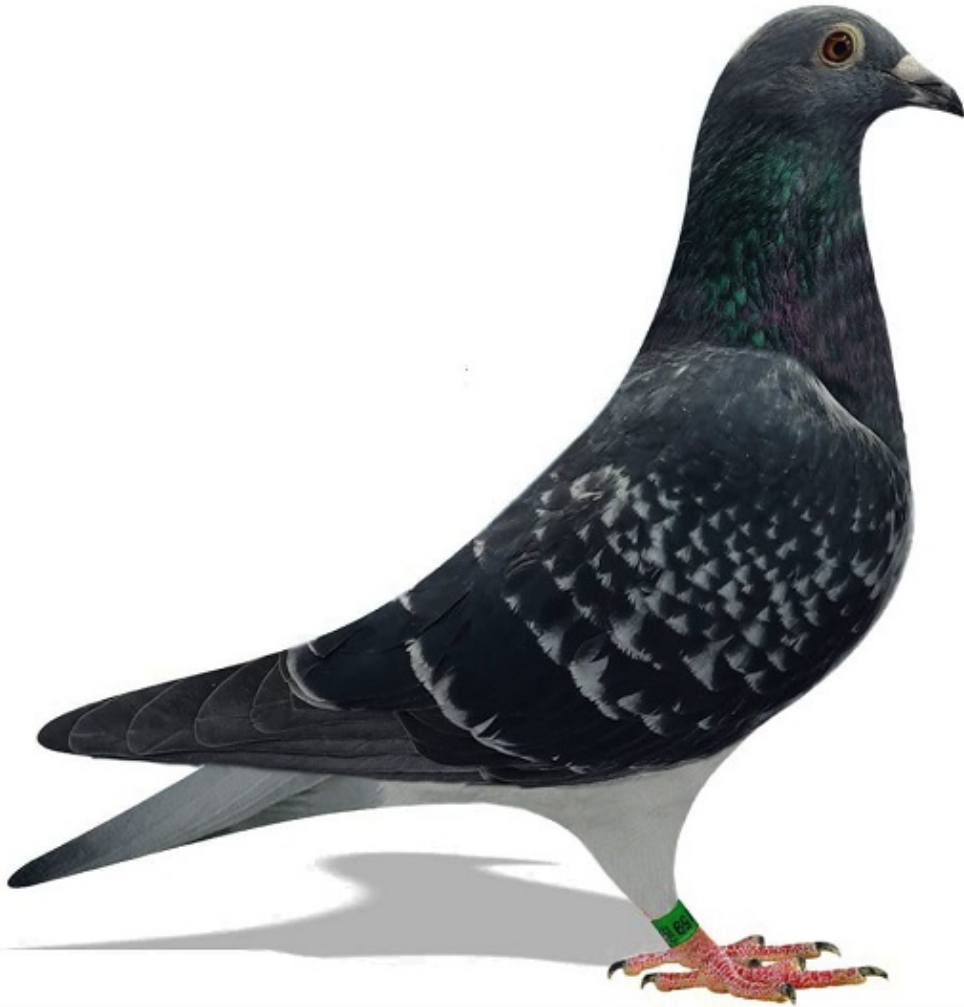

DE 159

Mascul RO-23-212159

Crescator/Grower: Pîsl? Daniel

Culoare/Color: Solzat

Culoare Ochi/Eye Color: Galben

Categorie/Category: Maraton

RO-212159-23

Pisla Daniel Adrian
Strada Caminelor NR.11
Scara 2 Ap. 17
0770473265
daniel.psl@yahoo.com