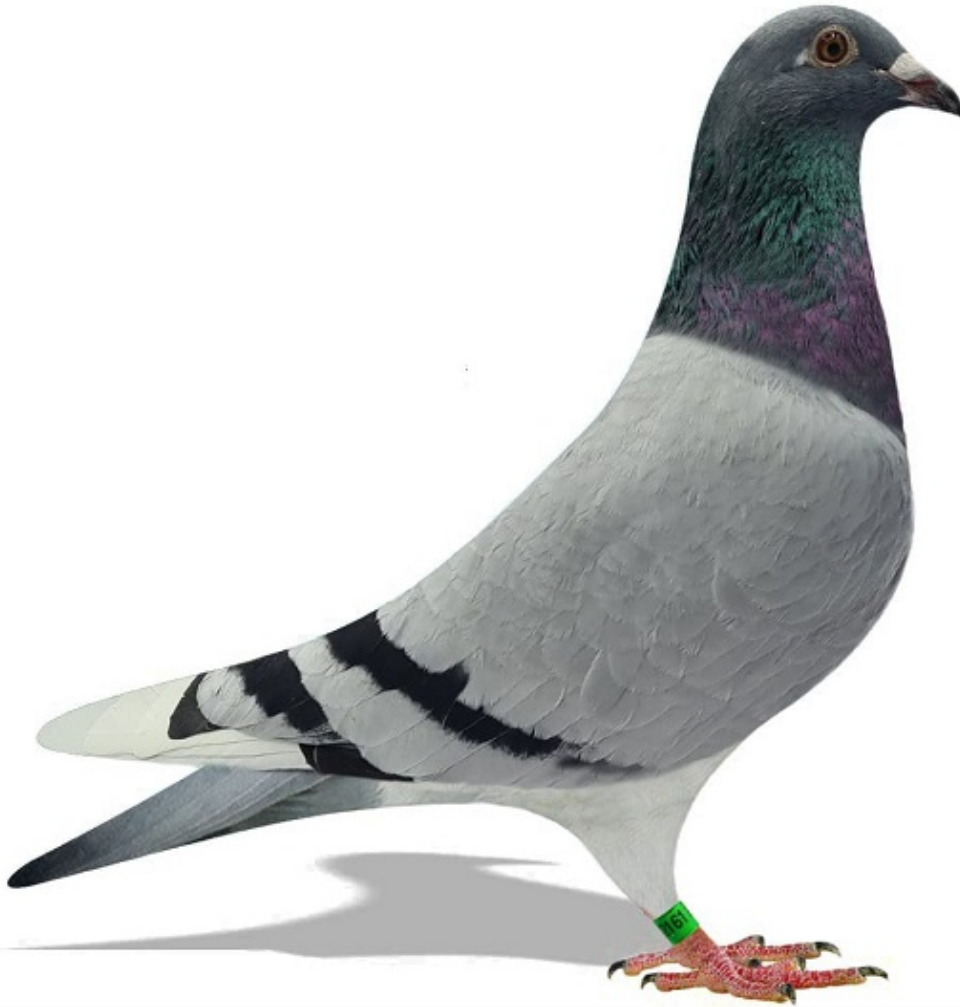

**DE 161**

Pui RO-23-212161

Crescator/Grower: Pîsl? Daniel

Culoare/Color: Albastru P.A.

Culoare Ochi/Eye Color: Galben

Categorie/Category: Maraton

**RO-212161-23**

Pisla Daniel Adrian  
Strada Caminelor NR.11  
Scara 2 Ap. 17  
0770473265  
daniel.psl@yahoo.com