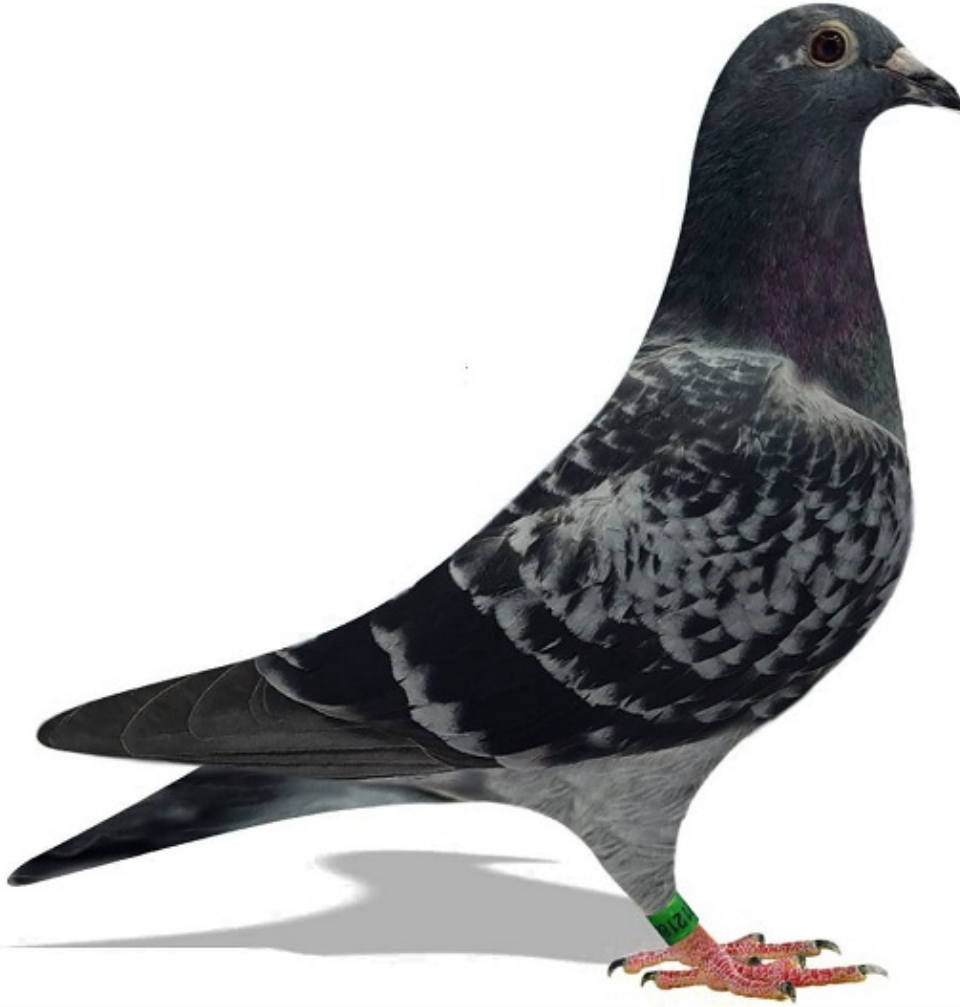

**DE 186**

Femela RO-23-212186

Crescator/Grower: Pisl? Daniel

Culoare/Color: Solzat

Culoare Ochi/Eye Color: Galben

Categorie/Category: Maraton

**RO-212186-23**

Pisla Daniel Adrian  
Strada Caminelor NR.11  
Scara 2 Ap. 17  
0770473265  
daniel.psl@yahoo.com