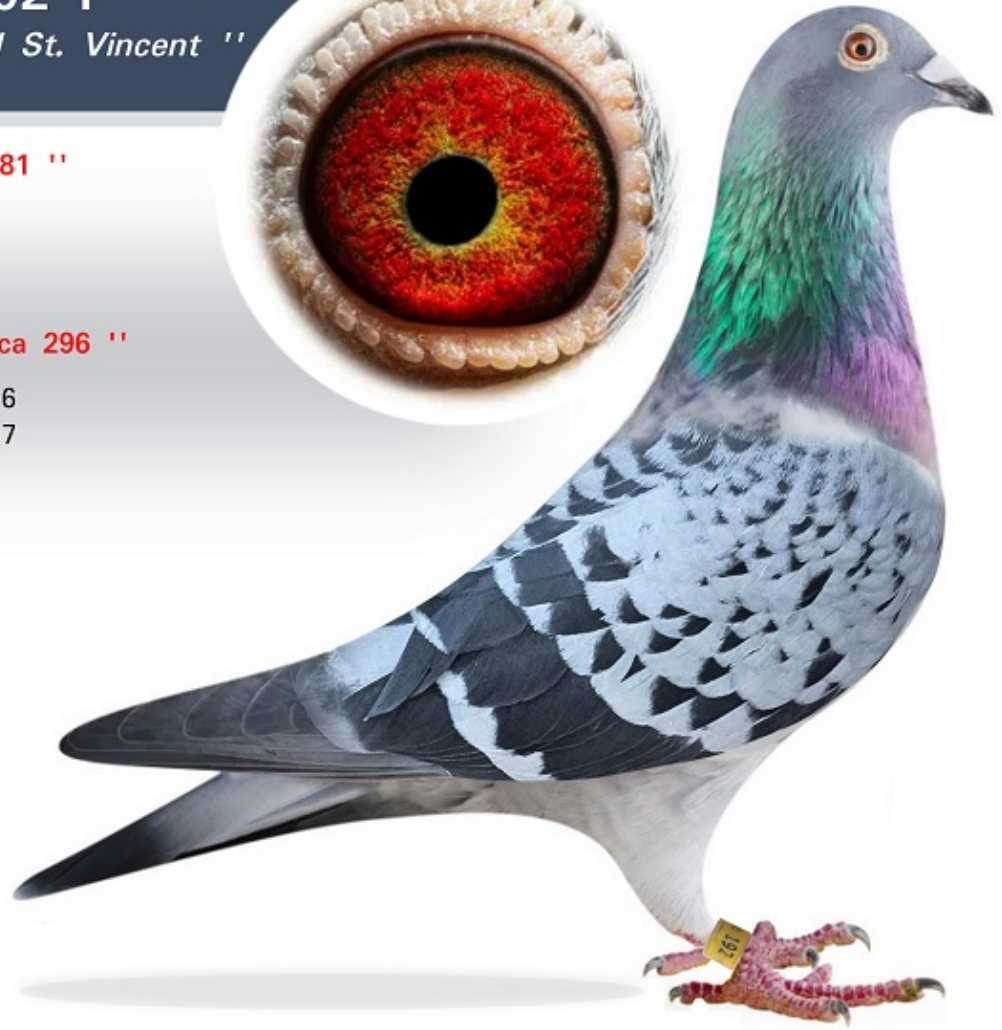

Nepoata 35 Nat. St. Vincent

Femela DV-19-0565 - 192

Crescator/Grower: Frank Giese

Culoare/Color: Solzat

Culoare Ochi/Eye Color: Galben

Categorie/Category: Maraton

DV 19-0565-192 F

" Nepoata 35 National St. Vincent "
Original Frank Giese

Fiu NL 12-1309681 " De 681 "

100 % Jan Ernest
35 National St. Vincent
9 Preise Weitstrecke

Fiu DV 0565-13-0201 " Fiica 296 "

118 National Barcelona 2006
300 National Barcelona 2007

Voiajor.net