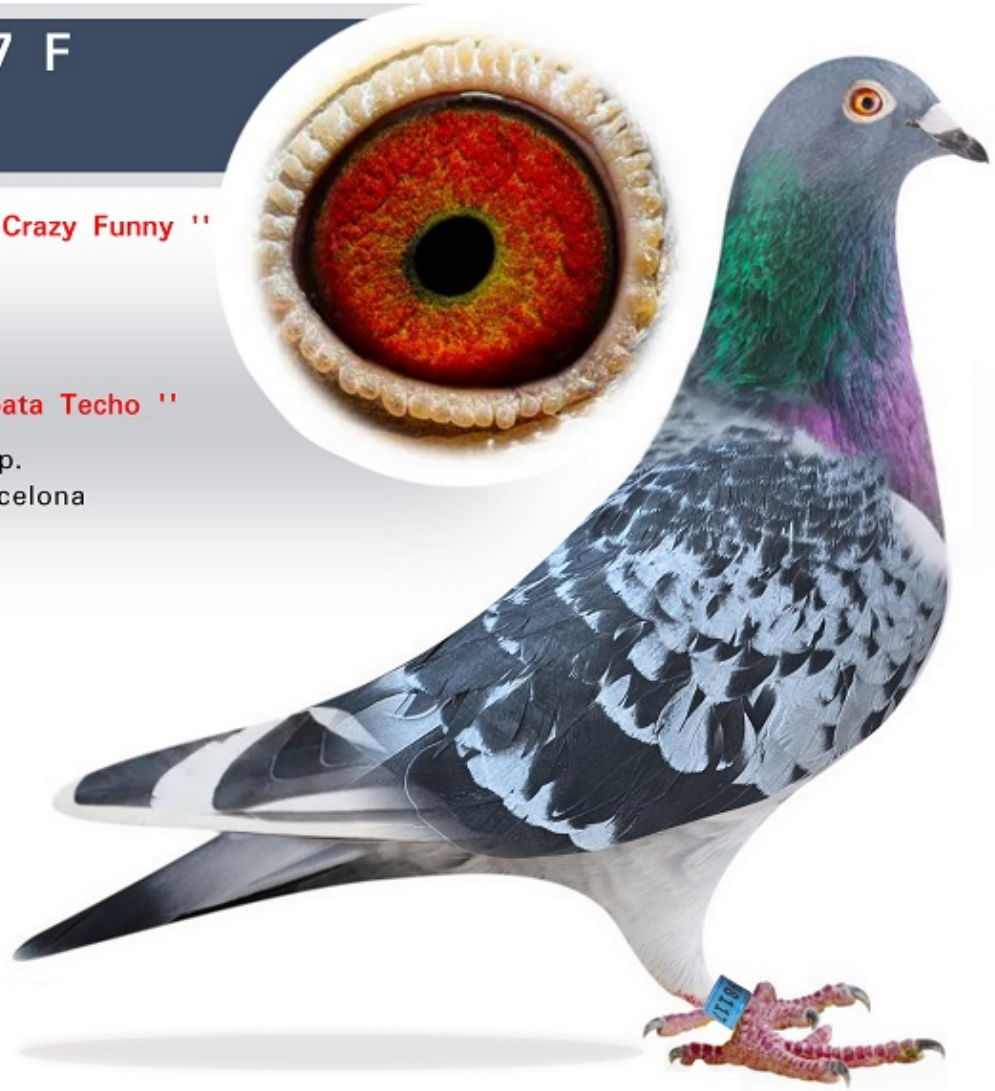

Line Crazy Funny

Femela NL-21-1398117

Crescator/Grower: Familia Marta

Culoare/Color: Solzat P.A.

Culoare Ochi/Eye Color: Galben

Categorie/Category: Maraton

NL 21-1398117 F

" Line Crazy Funny "

Voiajor.net

NL 19-1792452 ♂
CRAZY FUNNY M 52
Wim Muller
 Solzat

CRAZY BOY
 11e Nat. Perpignan
 15e Nat. Barcelona
 114e Nat. Perpignan
 155e Nat. Bordeaux
 172e Nat. Barcelona
 251e Nat. Barcelona
 408e Nat. Perpignan