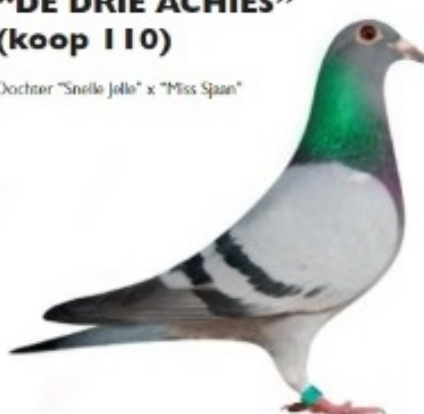

NL13-1682888 "DE DRIE ACHIES" (koop 110)

Dochter "Snelle Jelle" x "Miss Sjaan"