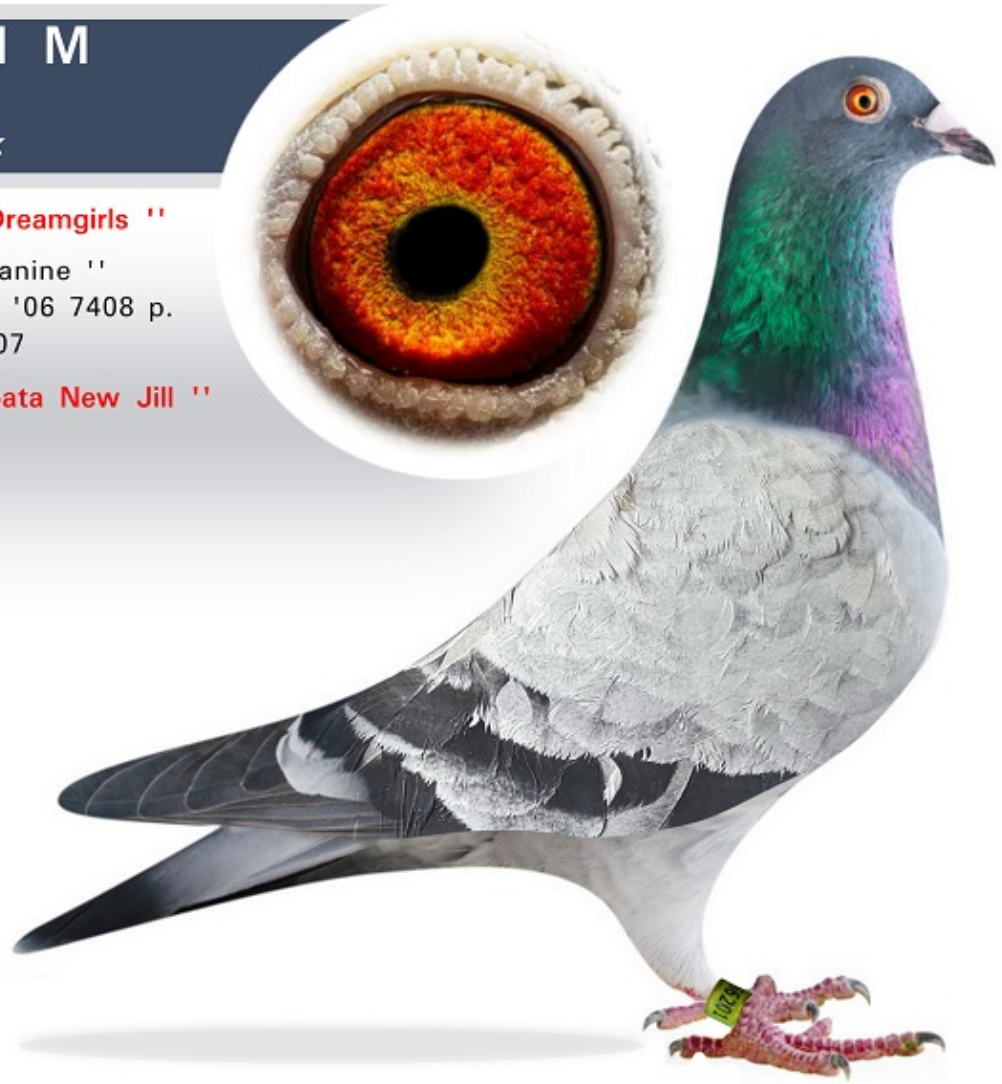

Nepot Dreamgirl

Mascul NL-23-9566201

Crescator/Grower: Ronnie Leusink

Culoare/Color: Albastru

Culoare Ochi/Eye Color: Galben

Categorie/Category: Maraton

NL 23-9566201 M

" Nepot Dreamgirl "

Original Ronnie Leusink

Fiu NL 13-1682916 " Fiu Dreamgirls "

" Dreamgirls " fiul lui " Janine "
3 x Teletext - 2 NPO Brive '06 7408 p.
5 NPO Periqueux 7581 p. '07

Fiu NL 22-8057181 " Nepoata New Jill "

214 National Narbonne '20
519 National Agen '20
Nepot " 585 Jellema "
142 National Perpignan '21
952 National Agen

Voiajor.net