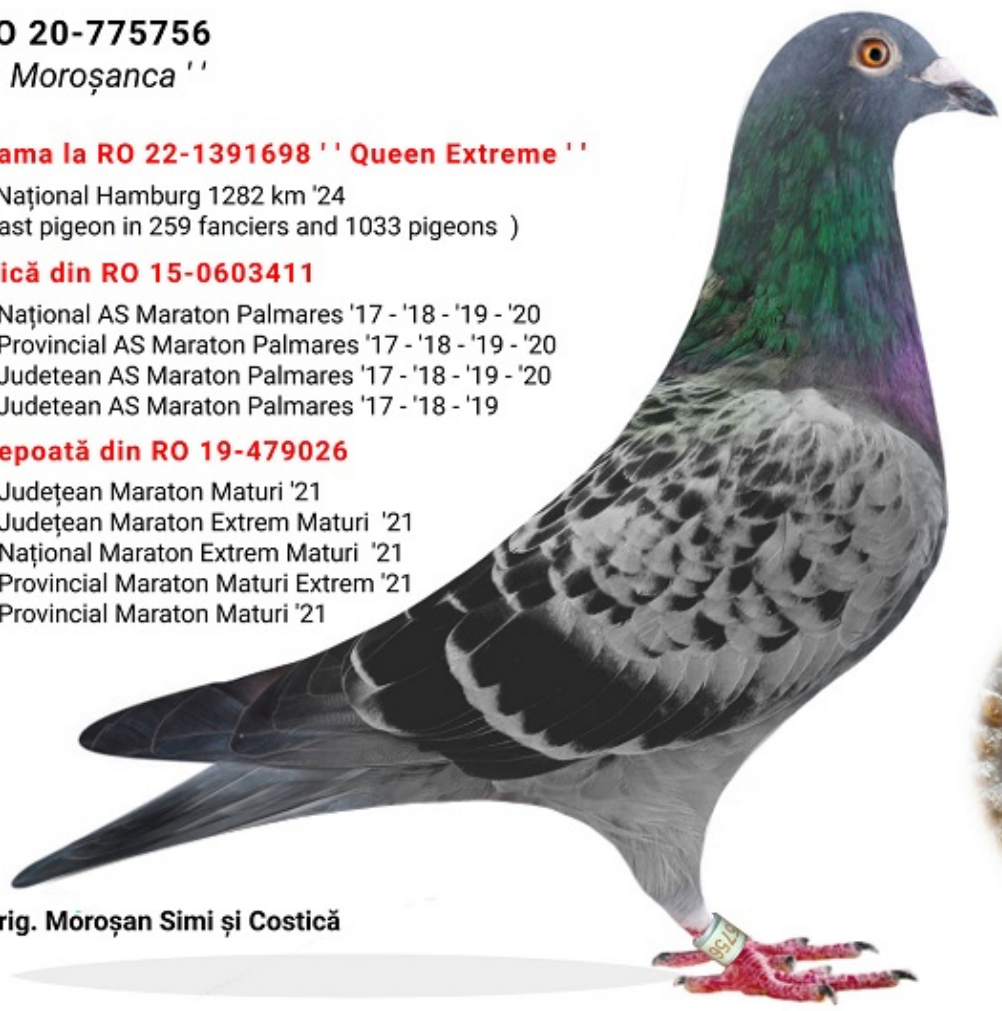

RO 20-775756

'' Moroșanca ''

Mama la RO 22-1391698 '' Queen Extreme ''

1 Național Hamburg 1282 km '24
(fast pigeon in 259 fanciers and 1033 pigeons)

Fiică din RO 15-0603411

1 Național AS Maraton Palmares '17 - '18 - '19 - '20
1 Provincial AS Maraton Palmares '17 - '18 - '19 - '20
1 Județean AS Maraton Palmares '17 - '18 - '19 - '20
1 Județean AS Maraton Palmares '17 - '18 - '19

Nepoată din RO 19-479026

1 Județean Maraton Maturi '21
1 Județean Maraton Extrem Maturi '21
3 Național Maraton Extrem Maturi '21
3 Provincial Maraton Maturi Extrem '21
3 Provincial Maraton Maturi '21

Orig. Moroșan Simi și Costică

Dranca Ionuț și Fiii
Tel. 0740 240 829