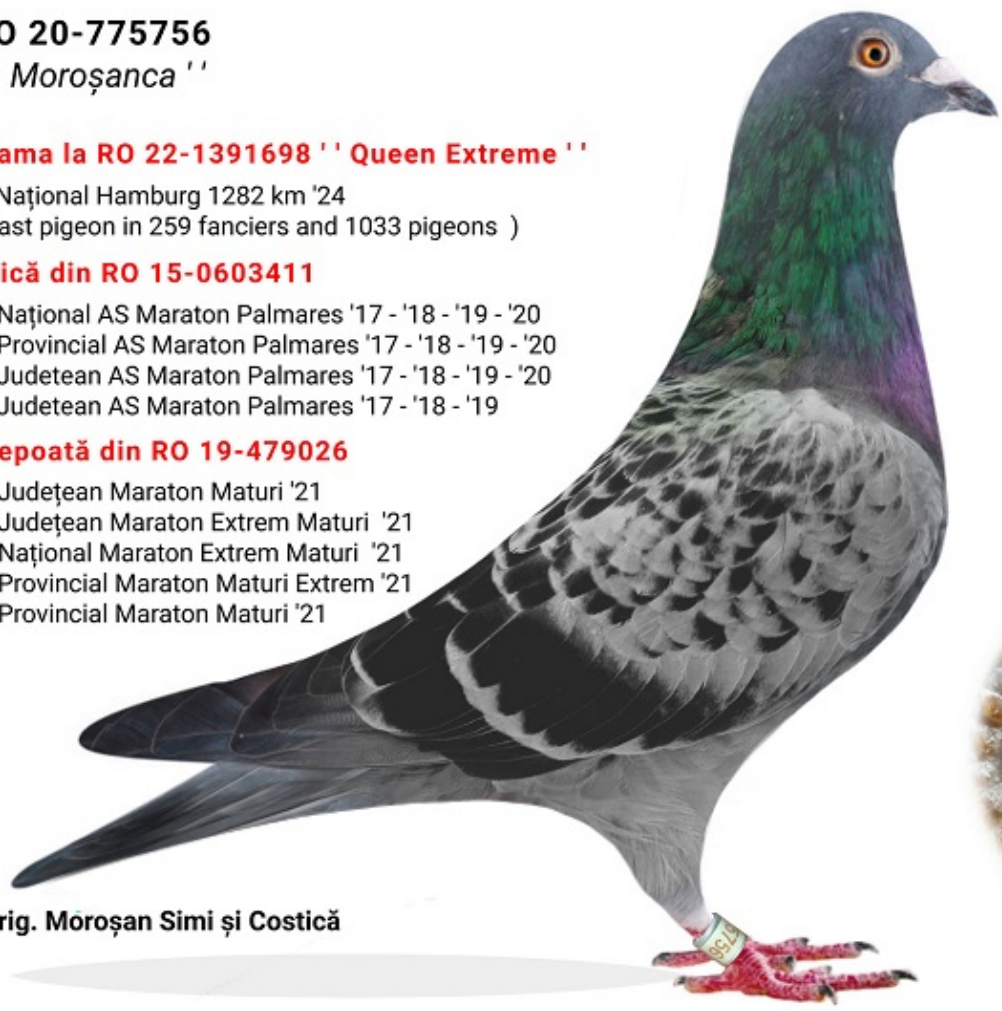

RO 20-775756

'' Moroșanca ''

Mama la RO 22-1391698 '' Queen Extreme ''

1 Național Hamburg 1282 km '24
(fast pigeon in 259 fanciers and 1033 pigeons)

Fică din RO 15-0603411

1 Național AS Maraton Palmares '17 - '18 - '19 - '20
1 Provincial AS Maraton Palmares '17 - '18 - '19 - '20
1 Județean AS Maraton Palmares '17 - '18 - '19 - '20
1 Județean AS Maraton Palmares '17 - '18 - '19

Nepoată din RO 19-479026

1 Județean Maraton Maturi '21
1 Județean Maraton Extrem Maturi '21
3 Național Maraton Extrem Maturi '21
3 Provincial Maraton Maturi Extrem '21
3 Provincial Maraton Maturi '21

Orig. Moroșan Simi și Costică

Dranca Ionuț și Fiii
Tel. 0740 240 829