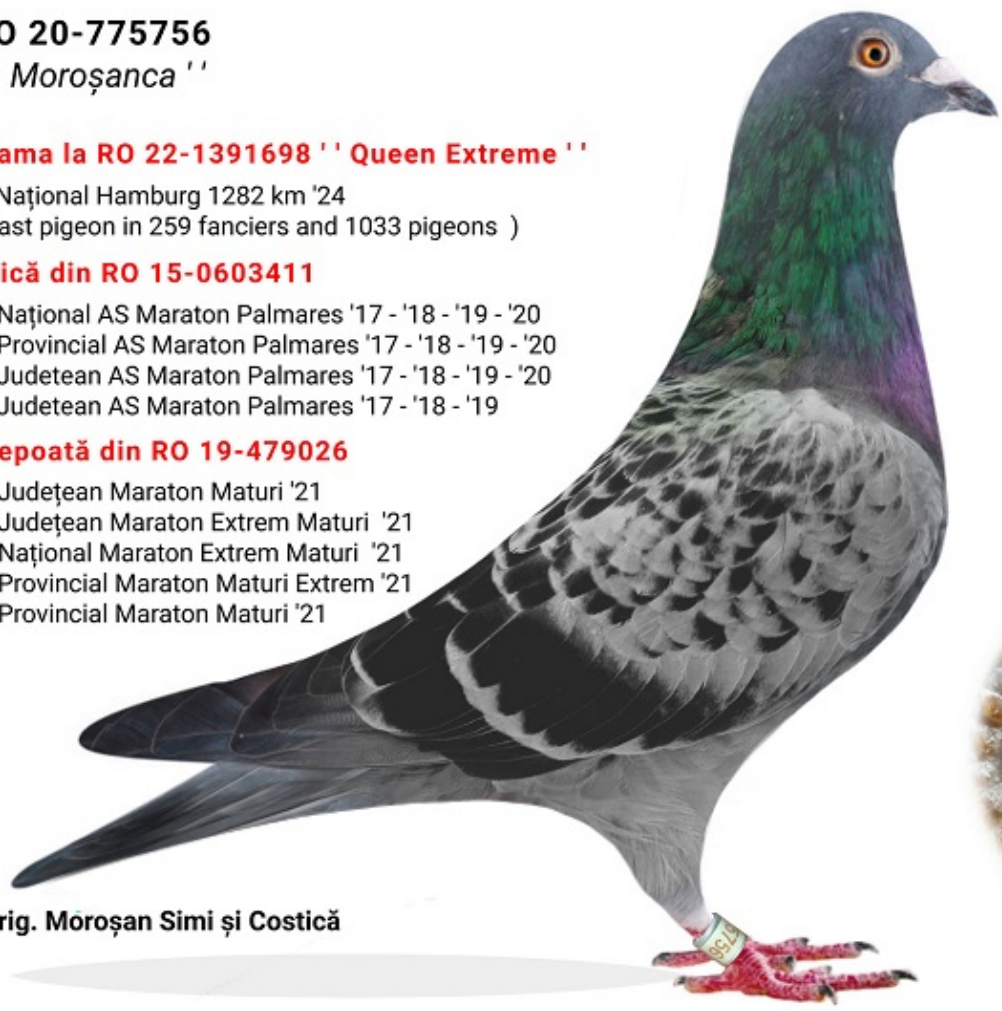

RO 24-1222198
www.voiajor.net

Dranca Ionut si Fiii
Suceava - Romania

Pedigree porumbel: RO 24-1222198

5 X 1 ACE PIGEON 5 RACE
1,4,5 FINAL
OLR BUCOVINA CAJVARA'15-20-21
2,6,12,39 FINAL
OLR VADU VOLOVAT 2020-2021
4 FINAL OLR HORODNIC 2018

RO 20-775756

'' Moroșanca ''

Mama la RO 22-1391698 '' Queen Extreme ''

1 Național Hamburg 1282 km '24
(fast pigeon in 259 fanciers and 1033 pigeons)

Fică din RO 15-0603411

1 Național AS Maraton Palmares '17 - '18 - '19 - '20
1 Provincial AS Maraton Palmares '17 - '18 - '19 - '20
1 Județean AS Maraton Palmares '17 - '18 - '19 - '20
1 Județean AS Maraton Palmares '17 - '18 - '19

Nepoată din RO 19-479026

1 Județean Maraton Maturi '21
1 Județean Maraton Extrem Maturi '21
3 Național Maraton Extrem Maturi '21
3 Provincial Maraton Maturi Extrem '21
3 Provincial Maraton Maturi '21

Orig. Moroșan Simi și Costică