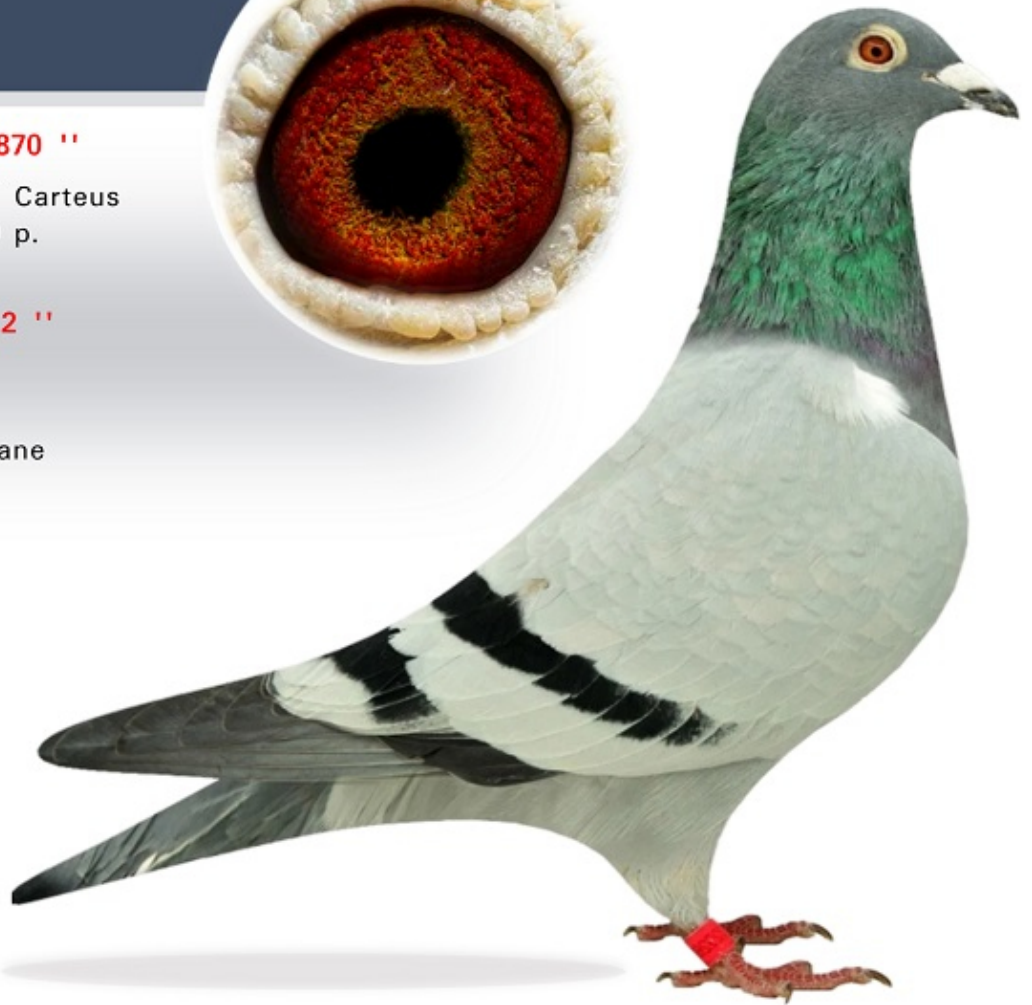

Nepot Houben

Mascul RO-17-6029268

Crescator/Grower: Ususan Calin

Culoare/Color: Albastru

Culoare Ochi/Eye Color: Galben

Categorie/Category: Maraton

RO 17-6029268 M

" Nepot Houben "

Original Ususan Calin

Fiu RO 16-0532117 " Nep. 870 "

Kuijpers / Nouwen Paesen / Carteus
2 Magdeburg 930 km / 2760 p.

Fiu RO 15-0436812 " De 812 "

2 Judetean AS Maraton
5 Judetean Maraton
10 etape clasate / 3 maratoane

Voiajor.net