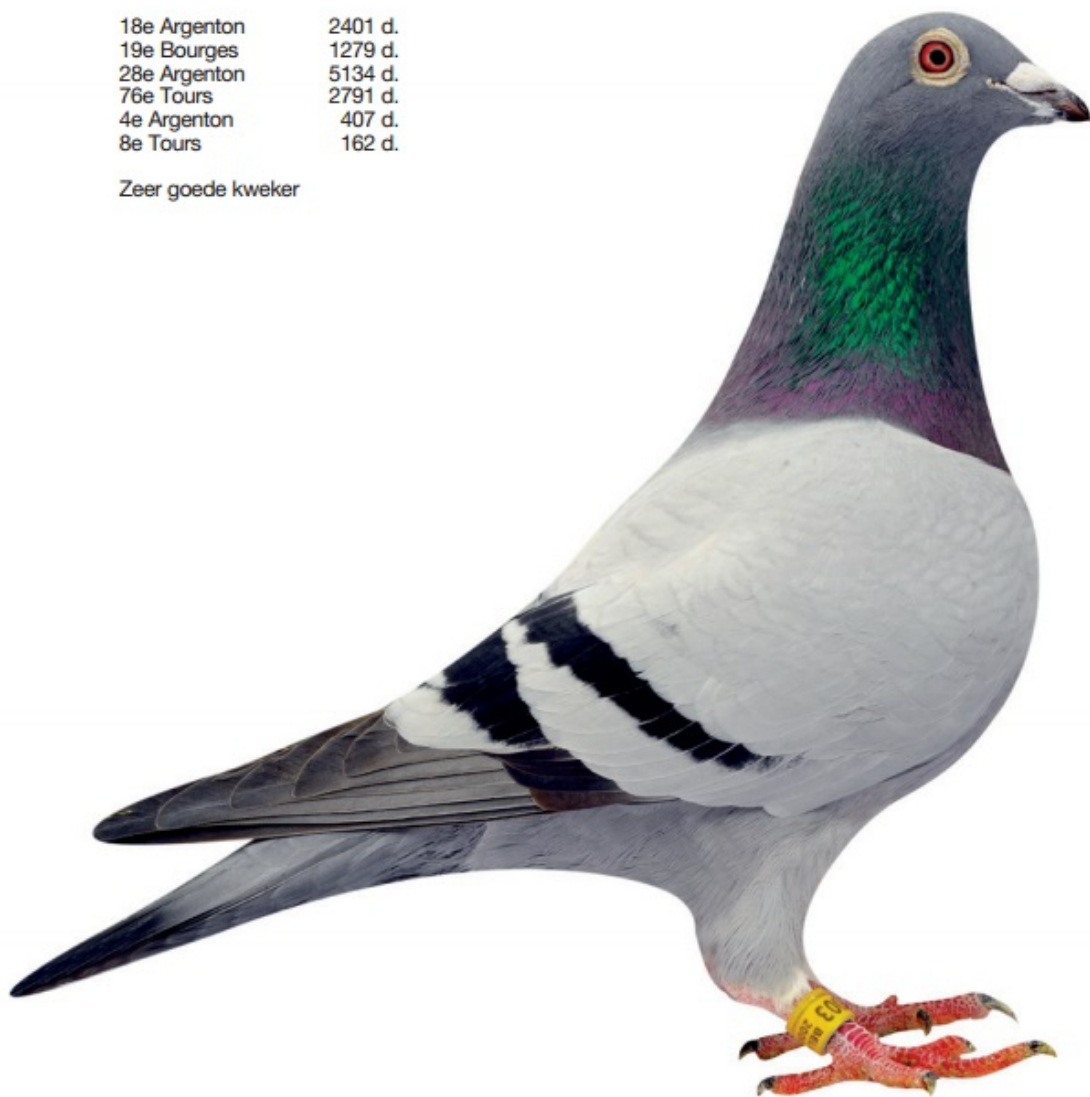

# Nepot Super Romeo

Mascul BE-22-4172659

Crescator/Grower: Catrinescu  
Gabriel

Culoare/Color: Solzat

Culoare Ochi/Eye Color: Galben

Categorie/Category: Viteza, Demifond, General,  
Fond

**BE 22-4172659 M**

**B-98-9147129 M**

MAURICE  
Checquer  
Maurice Casaert  
Super Breeder

**B-92-653029 M**

MISTRAL  
Checquer

**B-92-619057 F**

SULTANE  
Checquer

**B-98-9147107 F**

JULIENNE  
Blue  
Super breeding hen

**B-95-645793 M**

BLUE MAURICE  
Blue

**B-96-9219543 F**

BLUE JULIENNE  
Blue

# **B06-3008003 "RUDY"**

18e Argenton	2401 d.
19e Bourges	1279 d.
28e Argenton	5134 d.
76e Tours	2791 d.
4e Argenton	407 d.
8e Tours	162 d.

Zeer goede kweker

"Rudy" father of "Super Romeo"

1st National Ace Pigeon L/D 2013 KBDB  
4th National Zone 2.209 birds  
18th National Brive 6.842 birds  
35th National 6.972 birds