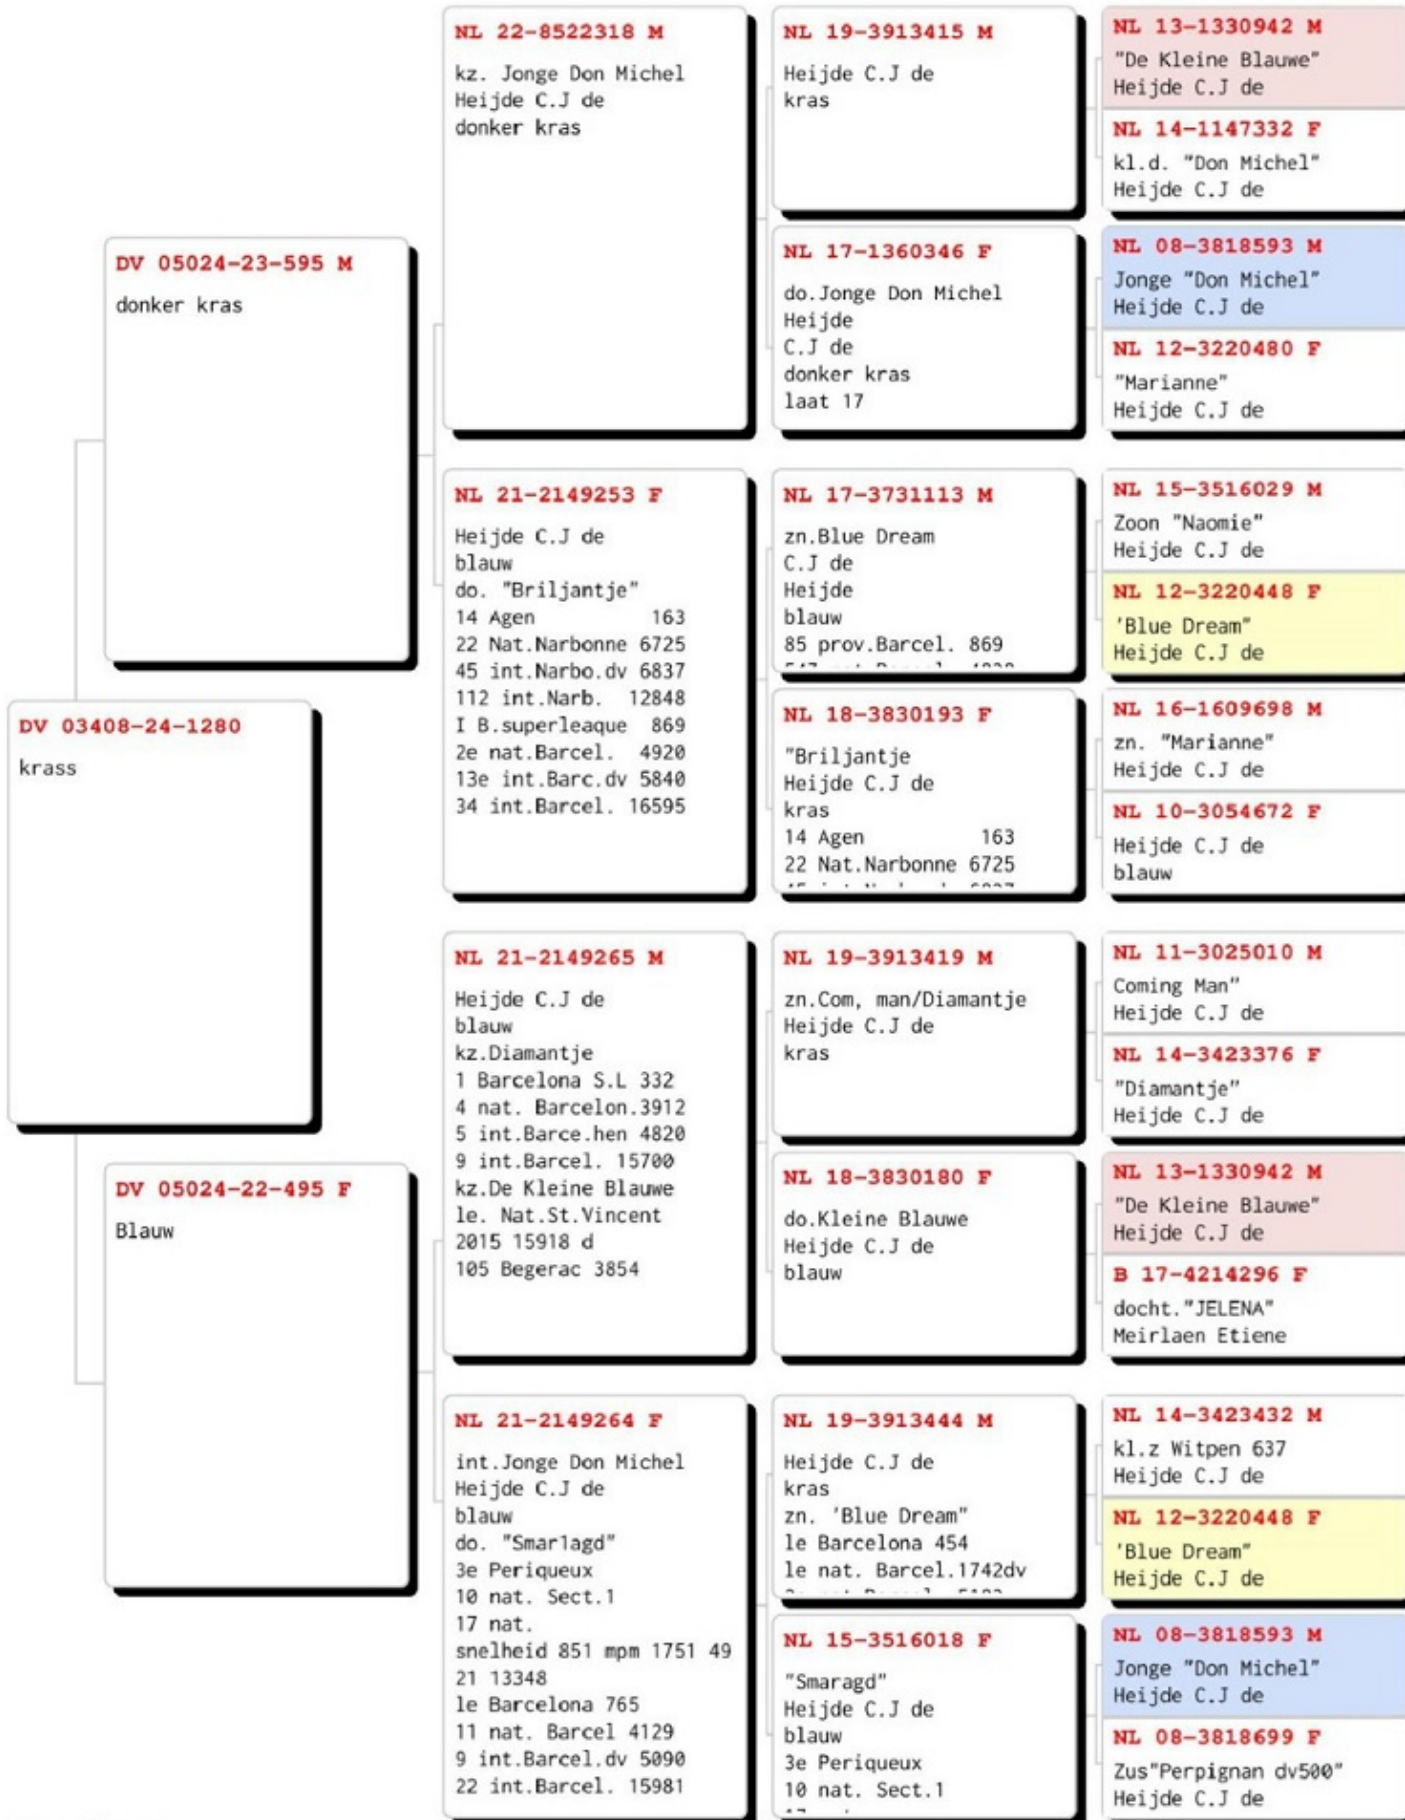

DE 1280

Femela DV-24-05024 - 1280

Crescator/Grower: Mircea Remus

Culoare/Color: Solzat

Culoare Ochi/Eye Color: Alb

Categorie/Category: Maraton

'' De 1280 ''

Consangvin '' Blue Dream ''
1 National Barcelona 1742 p.

Orig. Remus Mircea

DV 05024-24-1280 F
www.voiajor.net

Pedigree porumbel: DV 03408-24-1280

NL22-8522318

Grandson Jonge Don Michel

Father is direct son of 'Kleine Blauwe'

1. Nat. St. Vincent 15,918 birds 2015