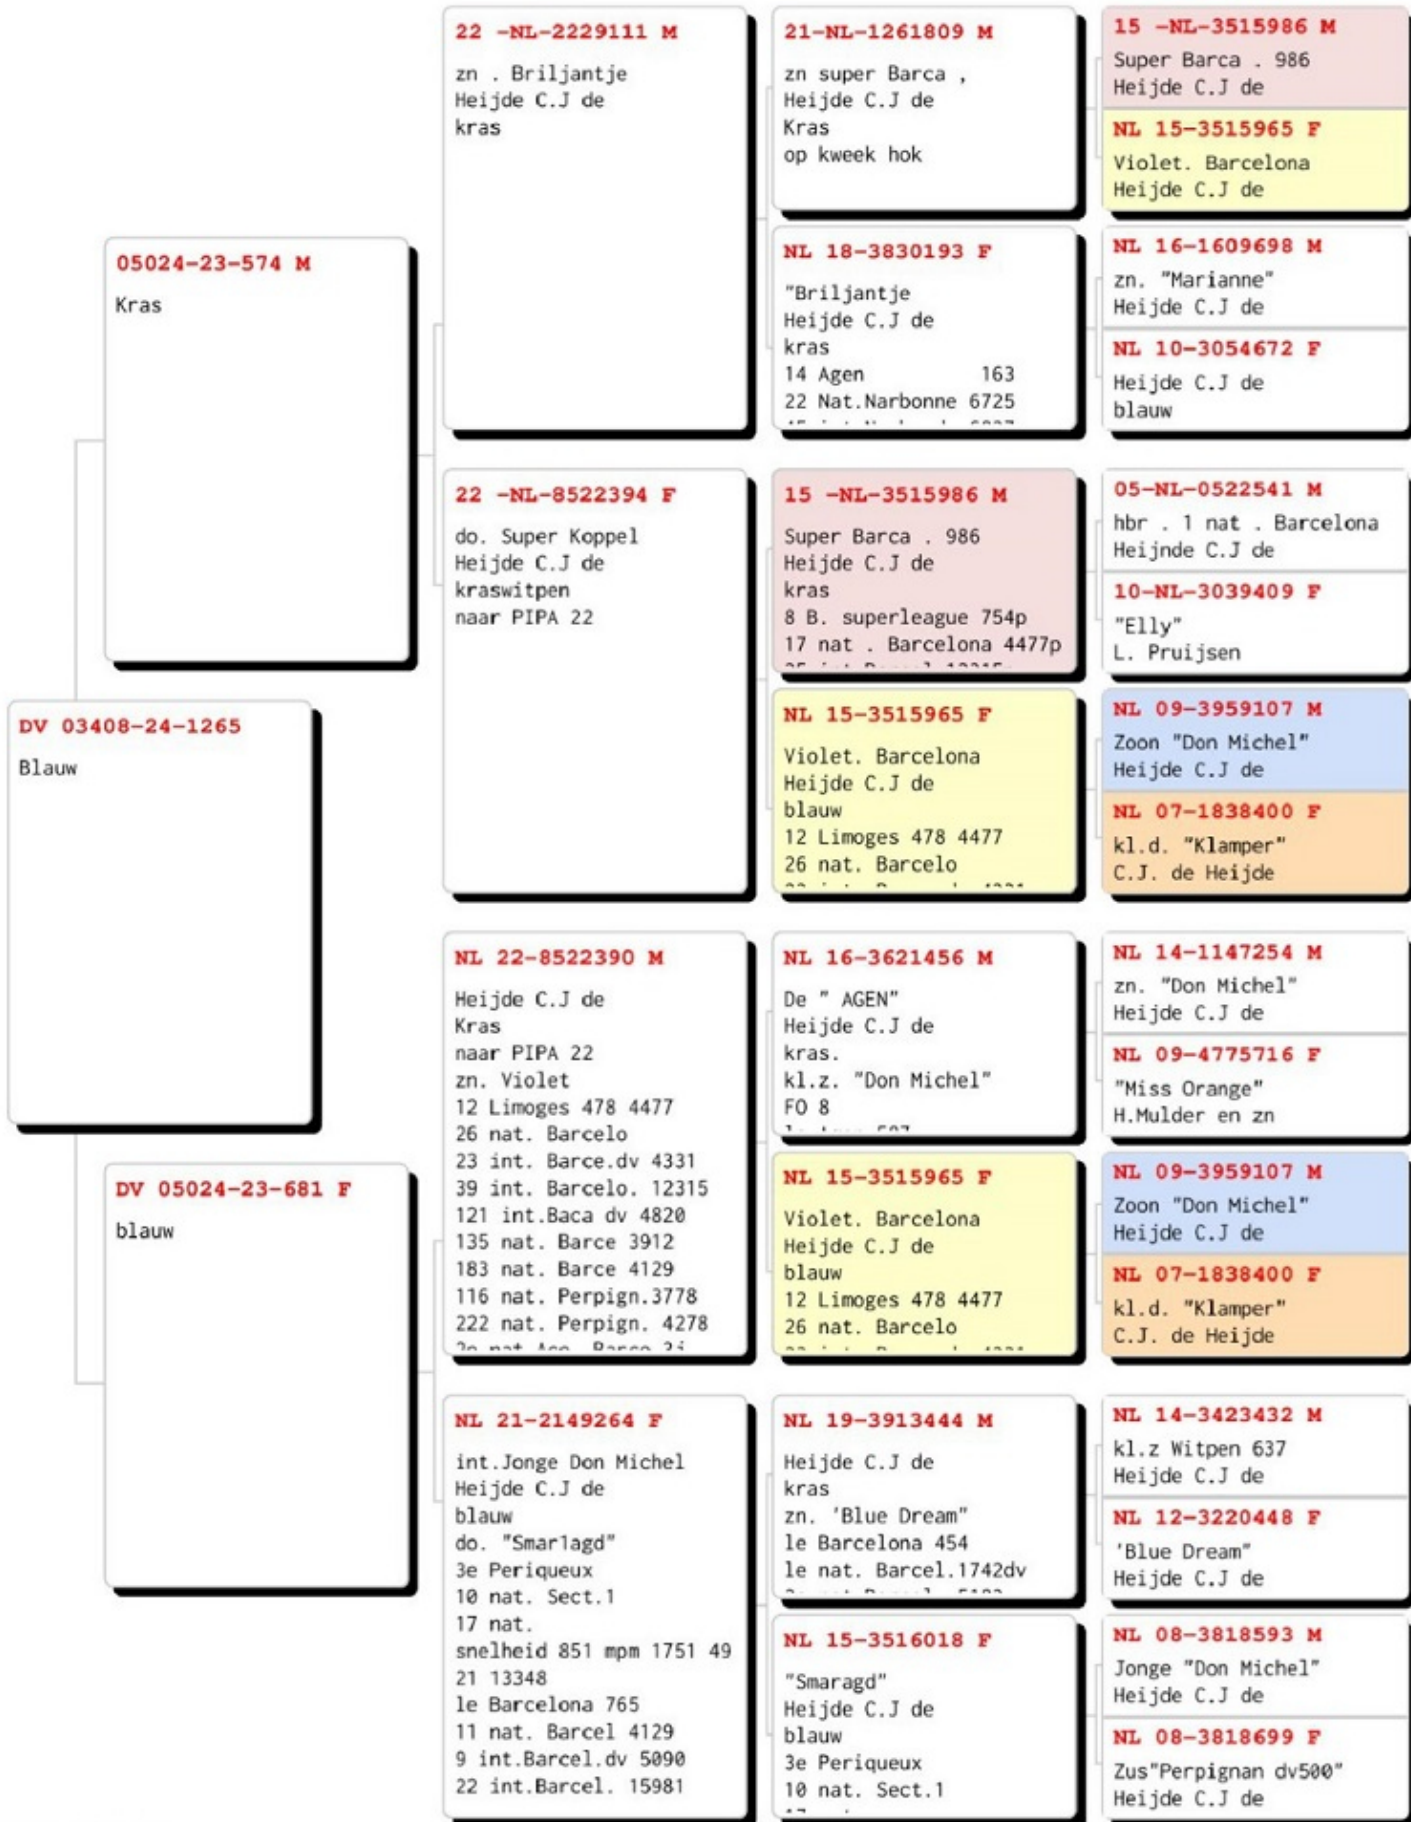

**DE 1265**

Femela DV-24-05024 - 1265

Crescator/Grower: Mircea Remus

Culoare/Color: Albastru

Culoare Ochi/Eye Color: Alb

Categorie/Category: Maraton

*'' De 1265 ''*

Consangvina '' Violet ''

12 Limoges 4477 p.

12 International Barcelona 4331 p.

*Orig. Remus Mircea*

*DV 05024-24-1265 F*  
*www.voiajor.net*

Pedigree porumbel: DV 03408-24-1265

NL22-8522390

**Son De Agen x Violet Barcelona**

**Father is 'De Agen'**

**1. Nat. / 5. Int. ace Barcelona 2010-2013**

**Base breeder at Cor De Heijde**

**Original Cor De Heijde**

NL21-2149264

**Daughter Smaragd**

**Father is direct son of 'Blue Dream'**

**1. Nat. hens / 2. Nat. Barcelona 2015**