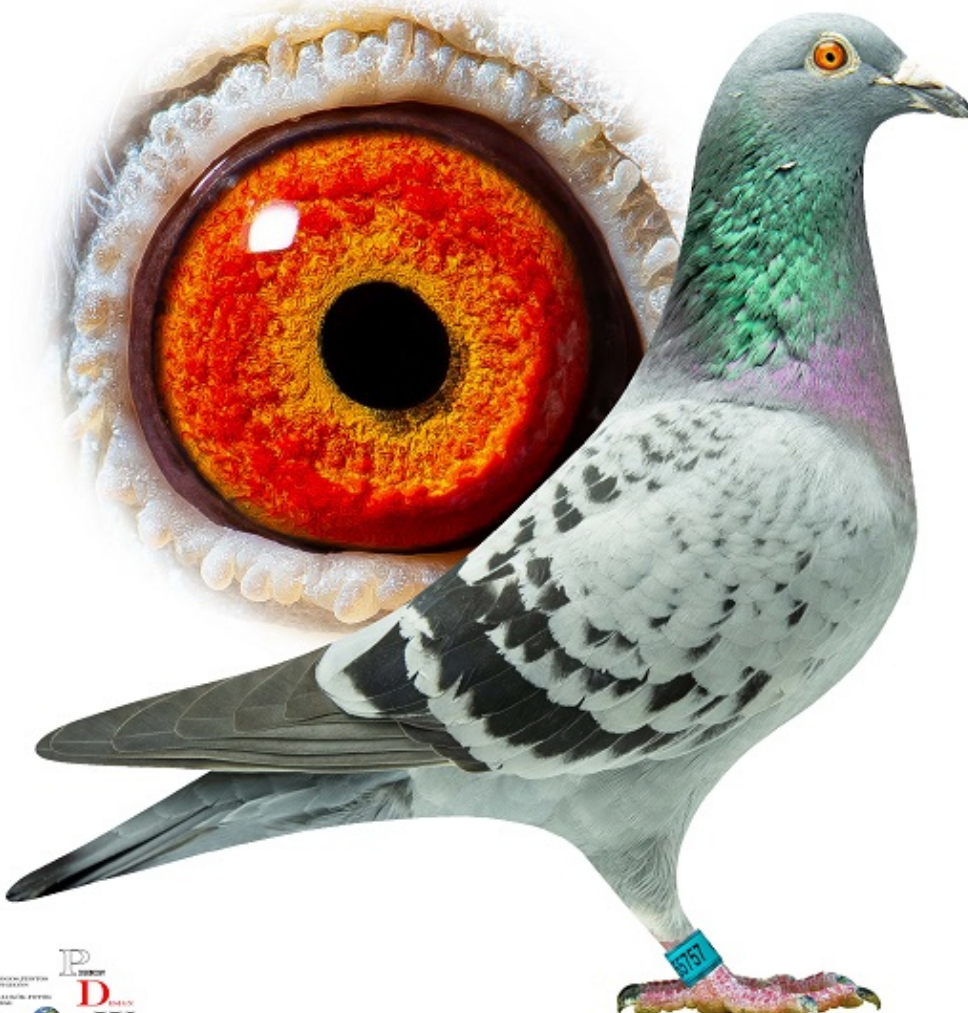

Szomi Pigeon

978 / 2. / 585 km
1299 / 4. / 315 km
788 / 4. / 433 km
516 / 7. / 343 km
4642 / 8. / 585 km
1323 / 14. / 343 km
957 / 15. / 433 km
1246 / 17. / 217 km
3278 / 26. / 217 km

Half Brother

Nat. Championship middle dist. 3.
World best pigeon short dist. 5.
Nat. Sport A 19.