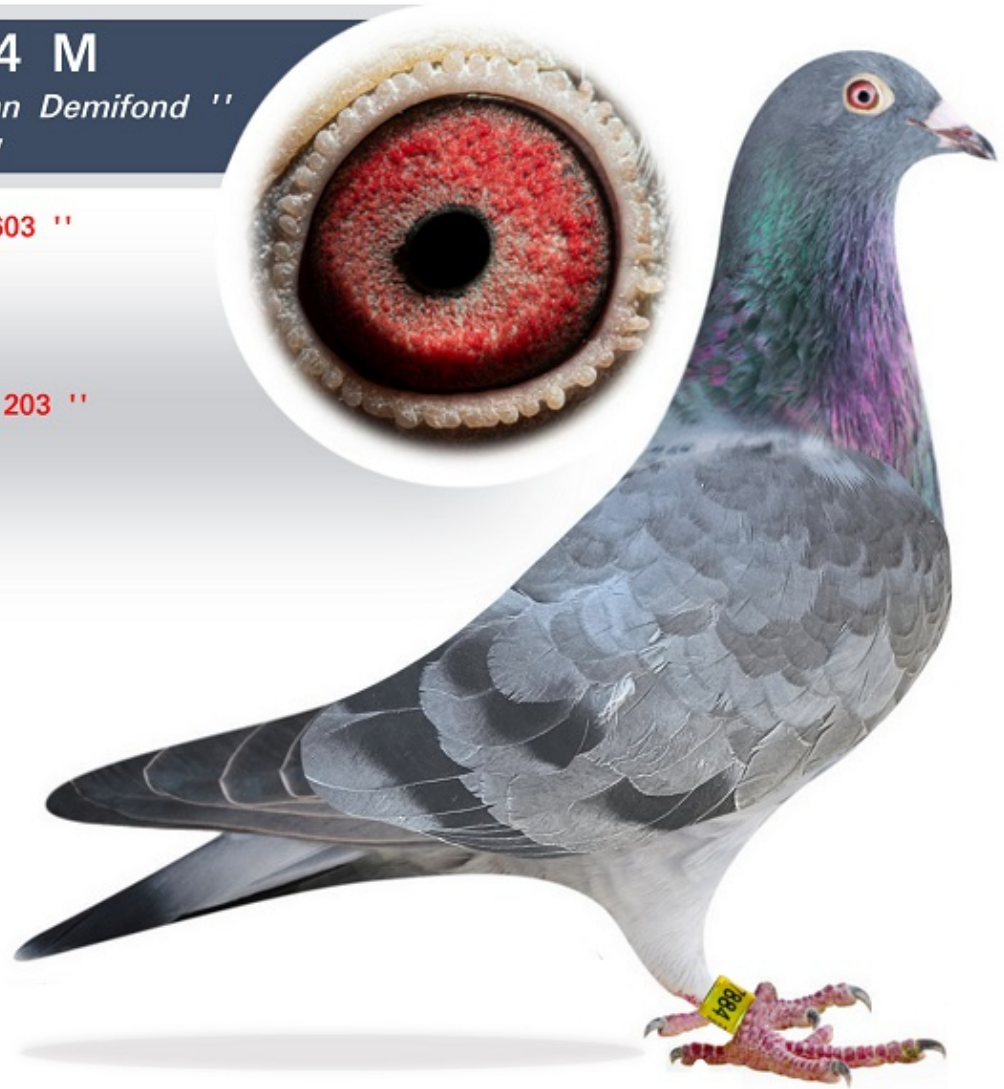

# Semifrate 2 Jud. Demifond

Mascul RO-24-1277884

Crescator/Grower: Lukács  
?tefan

Culoare Ochi/Eye Color: Alb

Culoare/Color: Albastru

Categorie/Category: Viteza, Demifond, General,  
Fond

100 % Dirk van de Bulck

Line Kittel

  
Voiajor.net

Pedigree porumbel: RO 1277884-24

**RO-1148603-20 SKKH M**

CONSANGVIN,FRATII SEMIFR  
ATII SUNT CEI MAI BUNI  
ZBURATORI !

**RO 1277884-24**

**DV-6289-21-203 F**

ALBASTRU P ALBA  
FRANZ LANGE  
Dirk Van den Bulck

**HUNG D-214462-09 M**

SOLZAT  
ZBURATOR DE TOP LA ETAPE  
LE DE VITEZA DEMIFOND CU  
CATE 2 LOCURI DE I IN F  
IECARE AN SI CU MULTI FR  
ATI, SEMIFRATI, VERISOR  
I DE LOC I!!!

Gekweekt door  
Johnny Panis Ras Van  
den Bulck x  
Gebroeders Van den  
Brande Berlaar

**B-13-6150346 M**

**B-11-6036973 F**

**NL-20-1019003 F**

Marabella  
Dirk Van den Bulck  
Red Whiteflight  
Marabella super  
duivin het best van de  
Kittel  
Vater Sohn des  
ausnahme vererber  
Goede Rode gepaart  
an die 9998. Goede  
Rode Vloog Noyon  
1/1637 d., 1/822 d.,  
Vader van o.a. Vale As  
620201/00, Goed