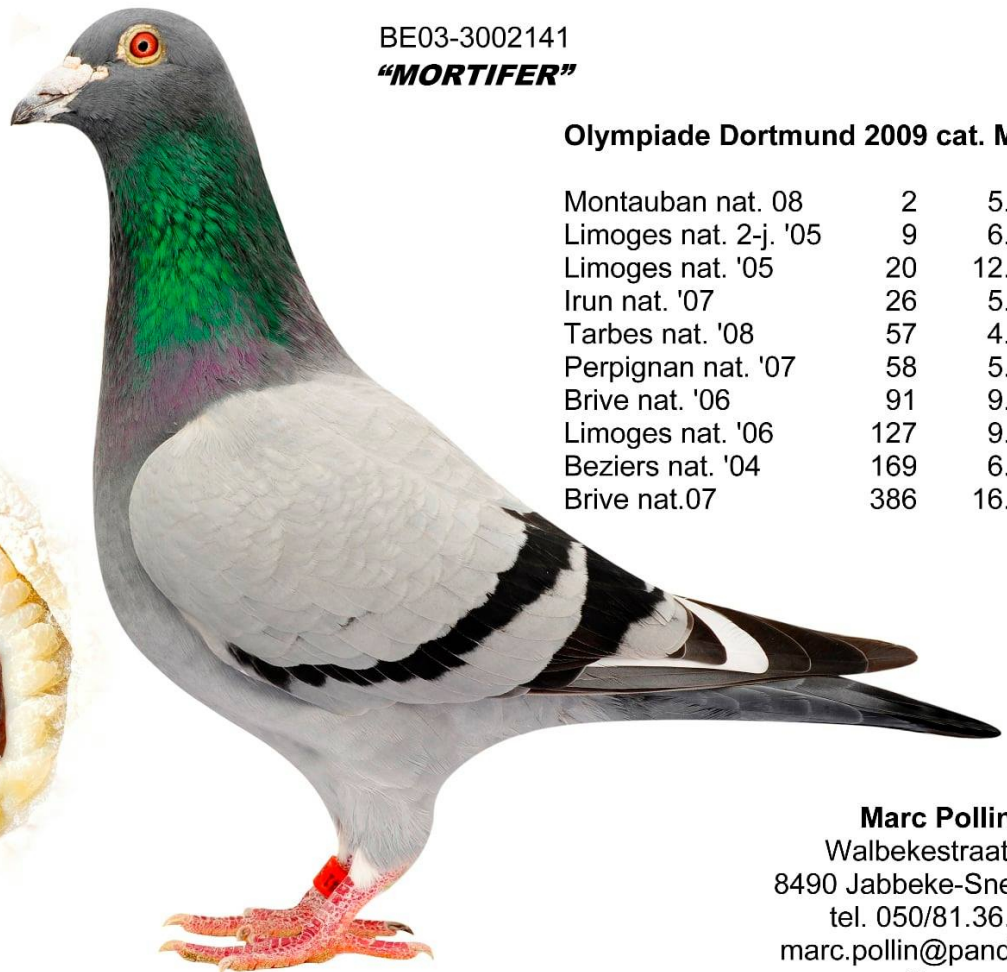

foto: yellowpigeons.be

BE03-3002141
"MORTIFER"

Olympiade Dortmund 2009 cat. Marathon

Montauban nat. '08	2	5.438 p.
Limoges nat. 2-j. '05	9	6.617 p.
Limoges nat. '05	20	12.266 p.
Irun nat. '07	26	5.252 p.
Tarbes nat. '08	57	4.460 p.
Perpignan nat. '07	58	5.547 p.
Brive nat. '06	91	9.446 p.
Limoges nat. '06	127	9.545 p.
Beziers nat. '04	169	6.191 p.
Brive nat. '07	386	16.007 p.