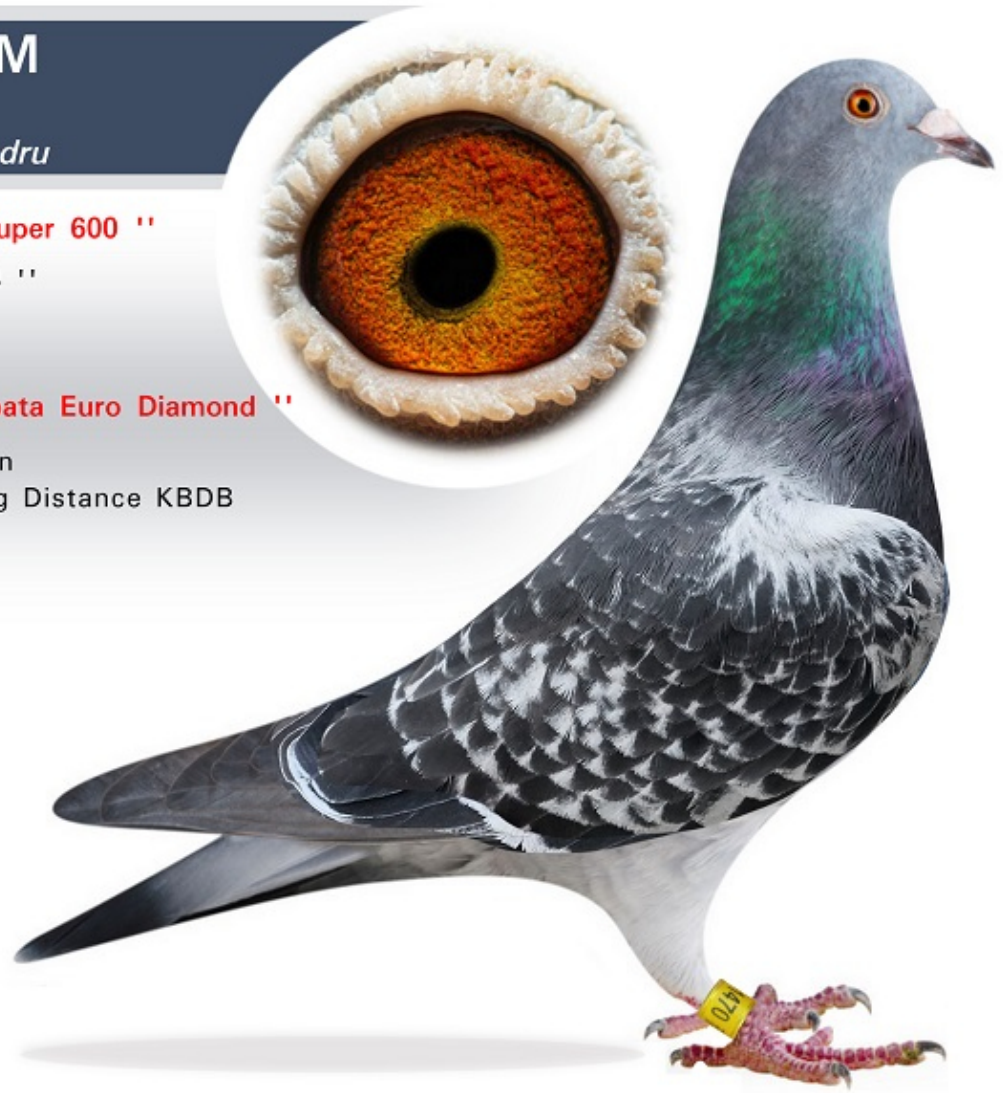

Fiu Super 600

Mascul RO-24-11470

Crescator/Grower: Cazacu Alexandru

Culoare/Color: Solzat

Culoare Ochi/Eye Color: Galben

Categorie/Category: Maraton

RO 24-11470 M

" Fiu Super 600 "

Original Cazacu Alexandru

Fiu RO 15-646600 " Fiu Super 600 "

Super 600 - total lui " 444 "

1 Prov. Maraton Maturi

2 National Maraton 2020

Fiu BE 16-4254759 " Nepoata Euro Diamond "

1 Olympiade Cat. E Maraton

2 National Ace Pigeon Long Distance KBDB

Voiajor.net

Pédigree Pigeon: RO 24-11470

RO 15-646600 M

SUPER 600
VOCHIN GEORGE
GUT
BUNIC 4061444-18
1 PROV.MARATON MAT
1 BUC.MARATON MAT
2 NATIONAL MARATON
2020- 1,15 P