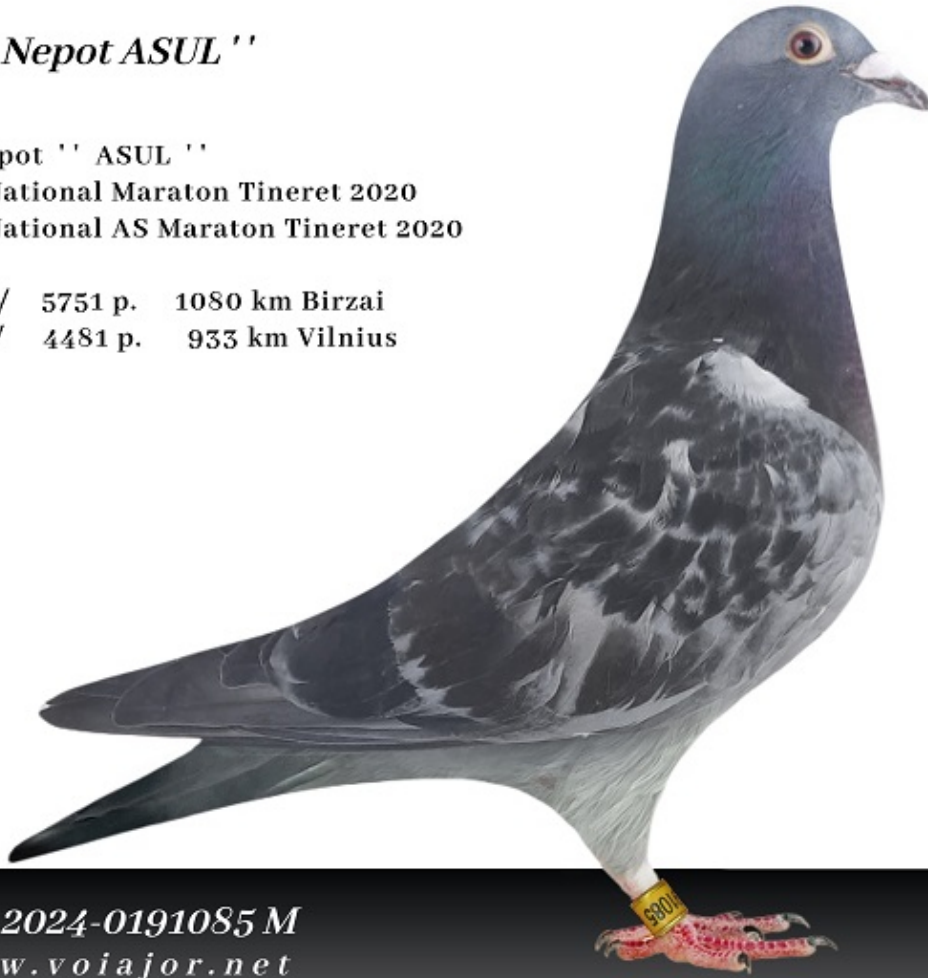

Nepot ASUL

Mascul RO-24-0191085

Crescator/Grower: Familia Pristavu

Culoare/Color: Solzat

Culoare Ochi/Eye Color: Alb

Categorie/Category: Maraton

" Nepot ASUL "

Nepot " ASUL "

1 National Maraton Tineret 2020

1 National AS Maraton Tineret 2020

1 / 5751 p. 1080 km Birzai

5 / 4481 p. 933 km Vilnius

RO 2024-0191085 M
www.voiajor.net

Familia Pristavu
Bacau - Romania

Ro 0191085 -24 M M
 De 085 "
 Marmurat inchis.
 Familia Pristavu
 Nepot de mama ASUL 2020
 DUBLU CAMPION NATIONAL
 LA CATEGORIA MARATON TIN
 SI AS MARATON 2020.

RO 431196-19 C M
 "De 196"
 CRISTIAN PUGHIUC BT
 GUT
 50 % " HAGENS"
 50 % SAN DE JONG

RO 21-1212047 F
 Marmurata
 Fiica din asul 2020
 Familia Pristavu
 Dublu campion National
 la Maraton
 1* Provincial Maraton
 Tin. 2020
 1* Provincial As Nat.
 Tin. 2020
 1* Nat.Maraton Tin.2020
 1,29p
 1* Nat.As Maraton Tin.
 2020. 22,14p
 1* Birzai Nationl
 din 5751 por. 1080 Km.
 5* Vilnius din 4481 por.
 933 Km.
 170* Vilnius din 8155
 Por. 933 Km.

RO 91790-15 H F
 "De 790"
 GUTA
 CRISTIAN PUGHIUC BT
 COSANGVINA 'SAMMY'
 SUPER REPRODUCATOARE
 MAMA:3031043-17
 MARATON EXTREM TIN 18
 22/4974BIRZAI NAT
 1062 KM.
 495/1959 MADONA NAT
 1056 KM .

RO 19-693026 C M
 Albastru - ASUL 2020
 Familia Pristavu
 Dublu campion National
 la Maraton
 1* Provincial Maraton
 Tin. 2020
 1* Provincial As Mat.
 Tin. 2020
 1* Nat.Maraton Tin.20
 1,29p
 1* Nat.As Maraton
 Tin.
 2020. 22,14p