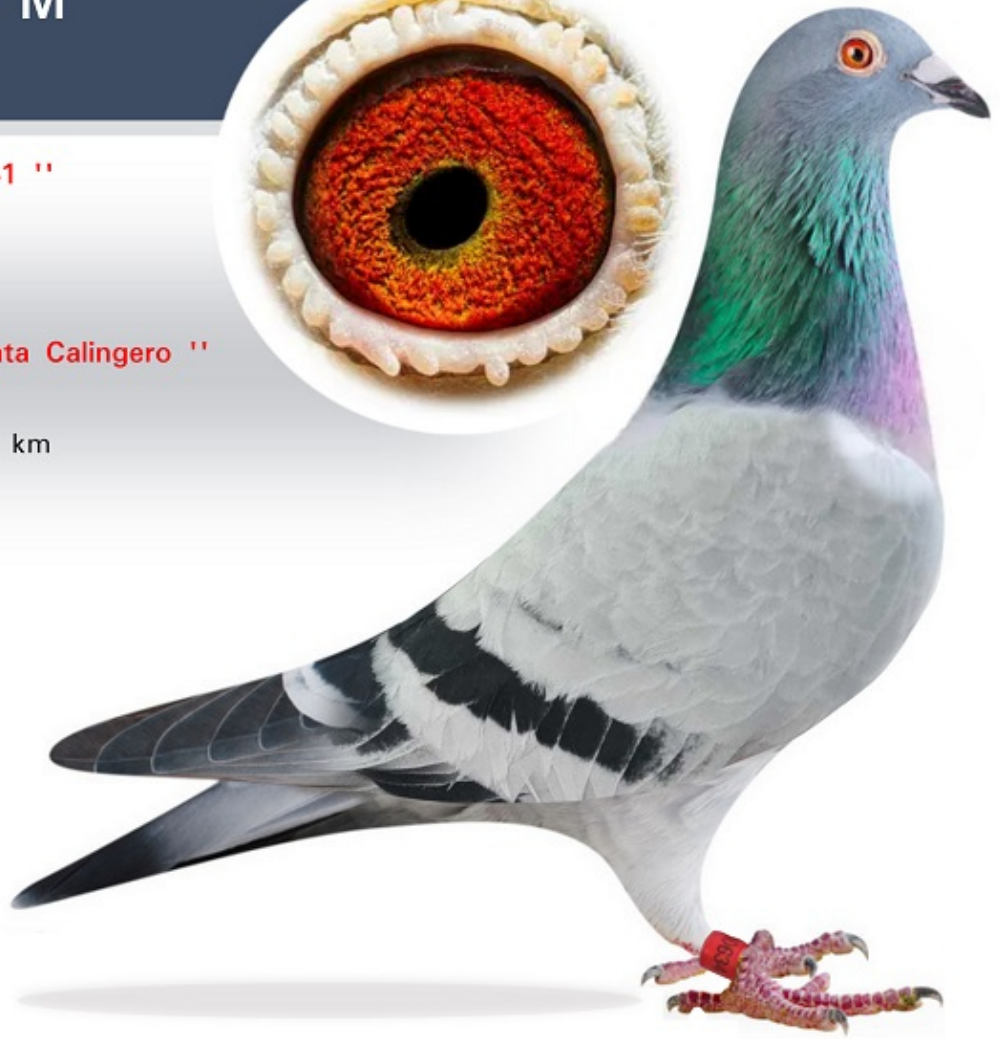

**DE 634**

Crescator/Grower: Pîsl? Daniel

Culoare Ochi/Eye Color: Galben

Mascul RO-22-230634

Culoare/Color: Albastru

Categorie/Category: Viteza, Demifond, General, Fond

**RO 22-230634 M**

*" De 634 "*

*Original Pîsla Daniel*

**Fiu RO 19-795441 " De 441 "**

Line Olimpicul

Line Olimpic Daiana

Line Randunica

**Fiu RO 17-592506 " Nepoata Calingero "**

1 / 3814 p. 100 km

8 NPO Orleans 4250 p. 563 km