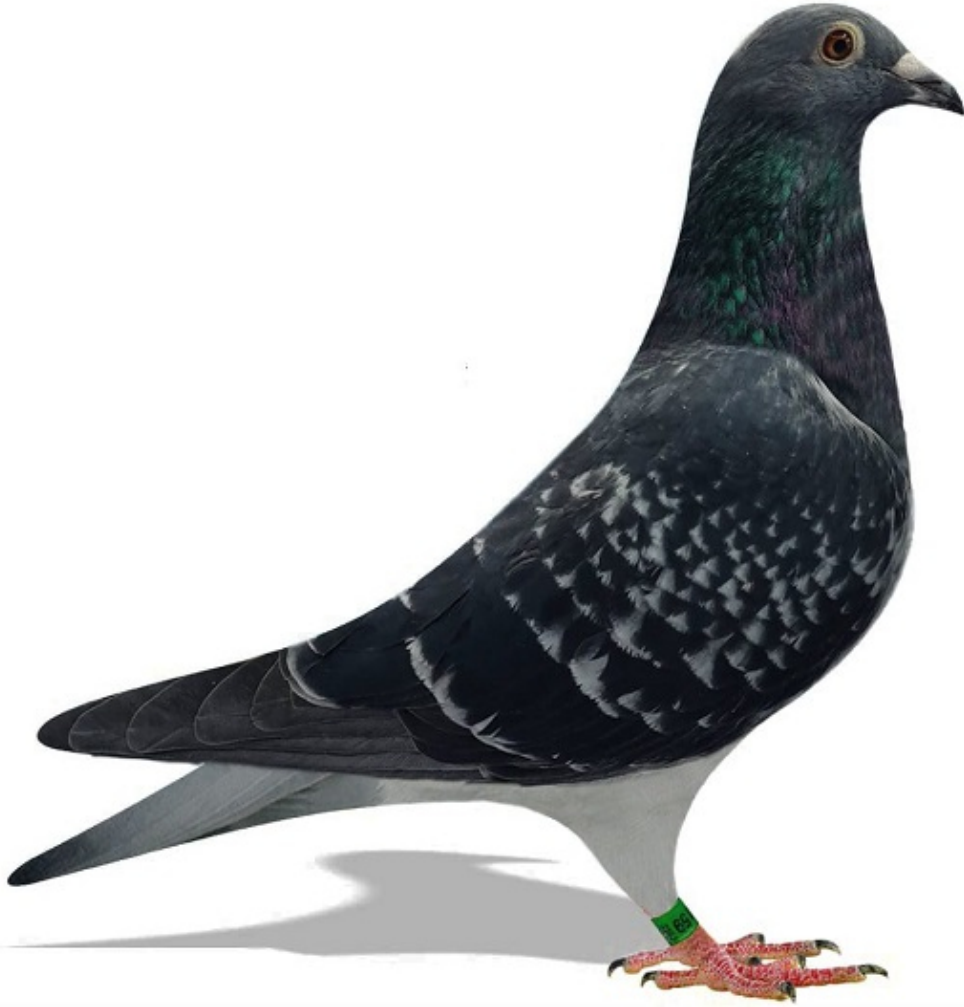

DE 159

Mascul RO-23-212159

Crescator/Grower: Pîsl? Daniel

Culoare/Color: Solzat

Culoare Ochi/Eye Color: Galben

Categorie/Category: Fond, Maraton

RO-212159-23

Pisla Daniel Adrian
Strada Caminelor NR.11
Scara 2 Ap. 17
+40770473265
daniel.psl@yahoo.com