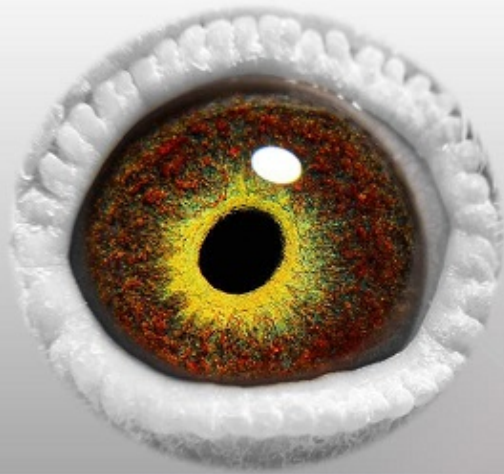

DE 532

Mascul NL-22-8688532

Crescator/Grower: Jan Aarden Pigeons

Culoare/Color: Gut P.A.

Culoare Ochi/Eye Color: Galben

Categorie/Category:

Jan Aarden Pigeons
Machiel Buijk

'Benjamin Dolle'
NL22-8688532 ♂