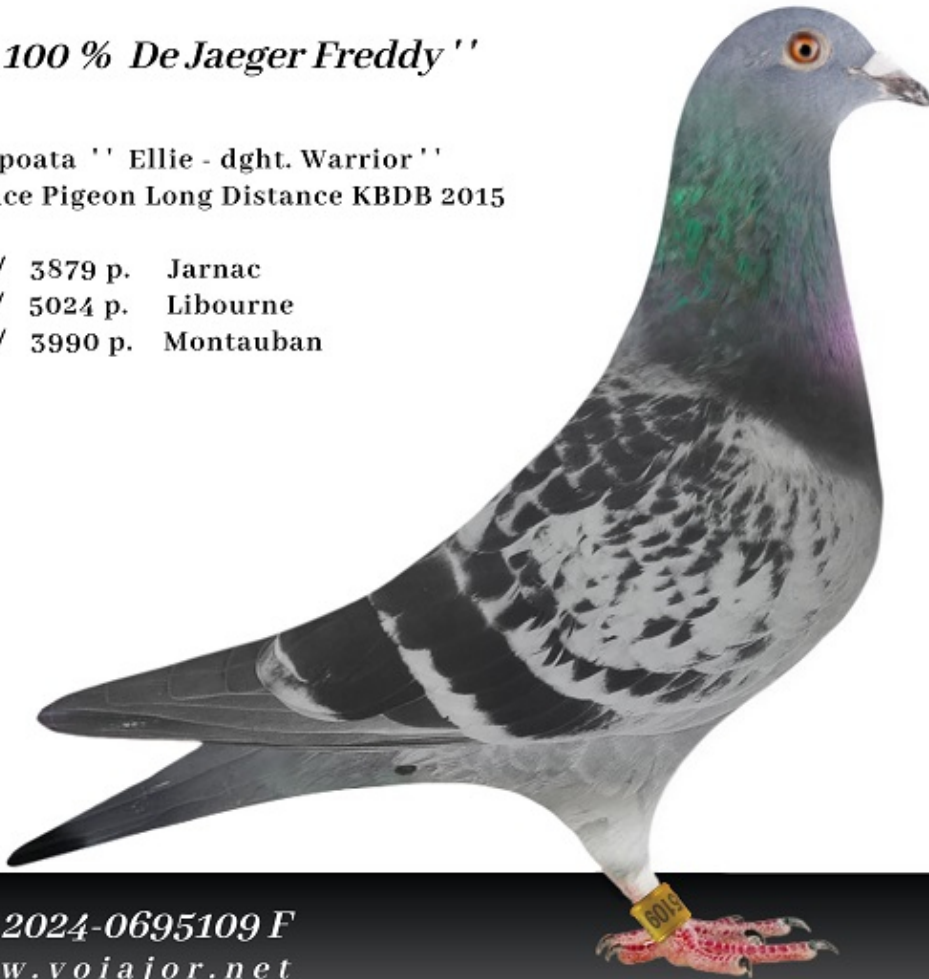

# 100% De Jaeger Freddy

Femela RO-24-0695109

Crescator/Grower: Șomîcu  
Ilie

Culoare Ochi/Eye Color: Galben

Culoare/Color: Solzat

Categorie/Category: Viteza, Demifond, General,  
Fond

*" 100 % De Jaeger Freddy "*

Nepoata " Ellie - dght. Warrior "  
1 Ace Pigeon Long Distance KBDB 2015

3 / 3879 p. Jarnac  
7 / 5024 p. Libourne  
8 / 3990 p. Montauban

*RO 2024-0695109 F*  
*www.voiajor.net*

*Șomîcu Ilie*  
*Mehedinti - Romania*

M.(Mama): Nume *Veronika*  
Inel matr. *4162630-21* Culoare *Alb. Matam.*

SERIA	DATA		NUMAR INEL MATRICOL	CULOARE PENAJ	SEX	OBSERVATII
	Quat	Ecloz.				
I			0695109-24	Solzat	F	

Talon de proprietate al Inelului  
Proprietarul acestui talon este  
proprietarul porumbelului cu seria