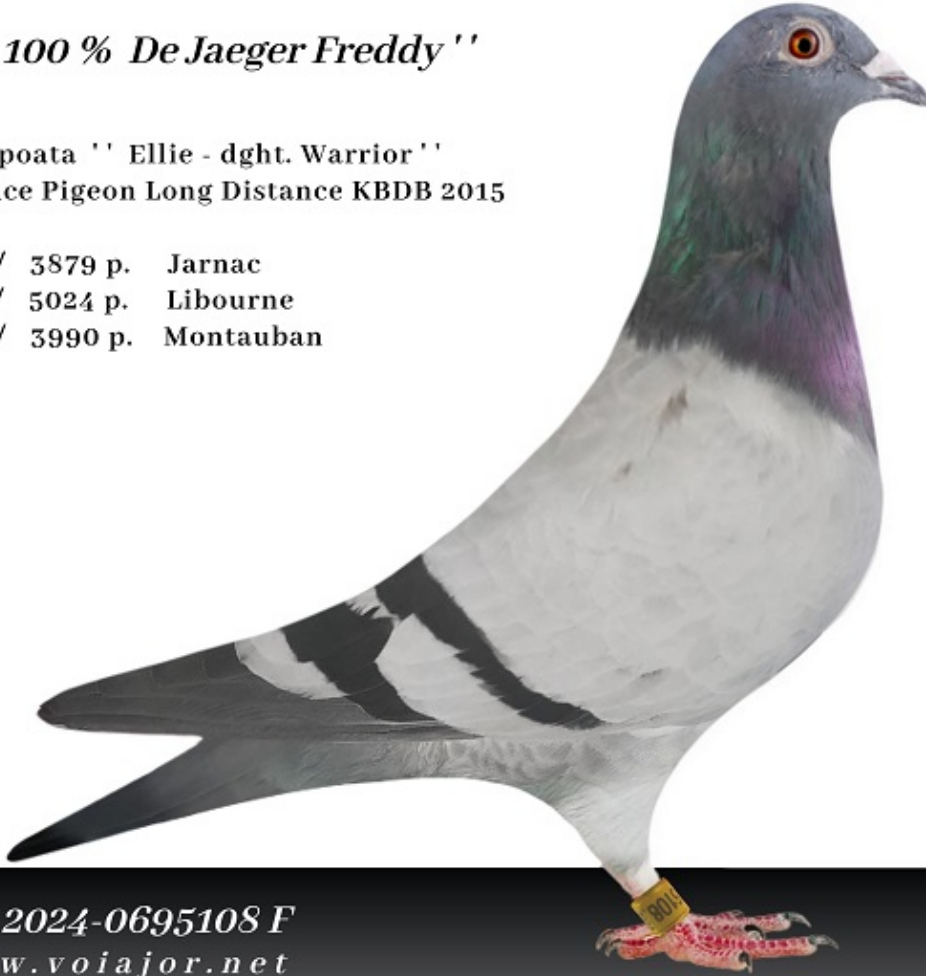

100% De Jaeger Freddy

Femela RO-24-0695108

Crescator/Grower: Șomîcu
Ilie

Culoare Ochi/Eye Color: Galben

Culoare/Color: Albastru

Categorie/Category: Viteza, Demifond, General,
Fond

" 100 % De Jaeger Freddy "

Nepoata " Ellie - dght. Warrior "
1 Ace Pigeon Long Distance KBDB 2015

3 / 3879 p. Jarnac
7 / 5024 p. Libourne
8 / 3990 p. Montauban

RO 2024-0695108 F
www.voiajor.net

Șomîcu Ilie
Mehedinti - Romania

ANUL 2024

BOXA Nr.

T.T.(Bunic)
4193734-1811
Sam Sule AceM.T.(Bunică)
H061760-17F
AlinaT.M.(Bunic)
303 12 15-1711
Joel VerrechootM.M.(Bunică)
426 14 17-16
Se Jaeger Maddy

T.(Tata): Nume M. Fantastic

M.(Mama): Nume Veronika

Inel matr. 4162713-21 Culoare Albastru

Inel matr. 4162630-21 Culoare Al. Staminchab

SERIA	DATA		NUMAR INEL MATRICOL	CULOARE PENAJ	SEX	OBSERVATII
	Quat	Ecloz.				
			069 5108-24	Albastru	F	

Talon de proprietate al inelului
Proprietarul acestui talon este
proprietarul porumbelului cu seria