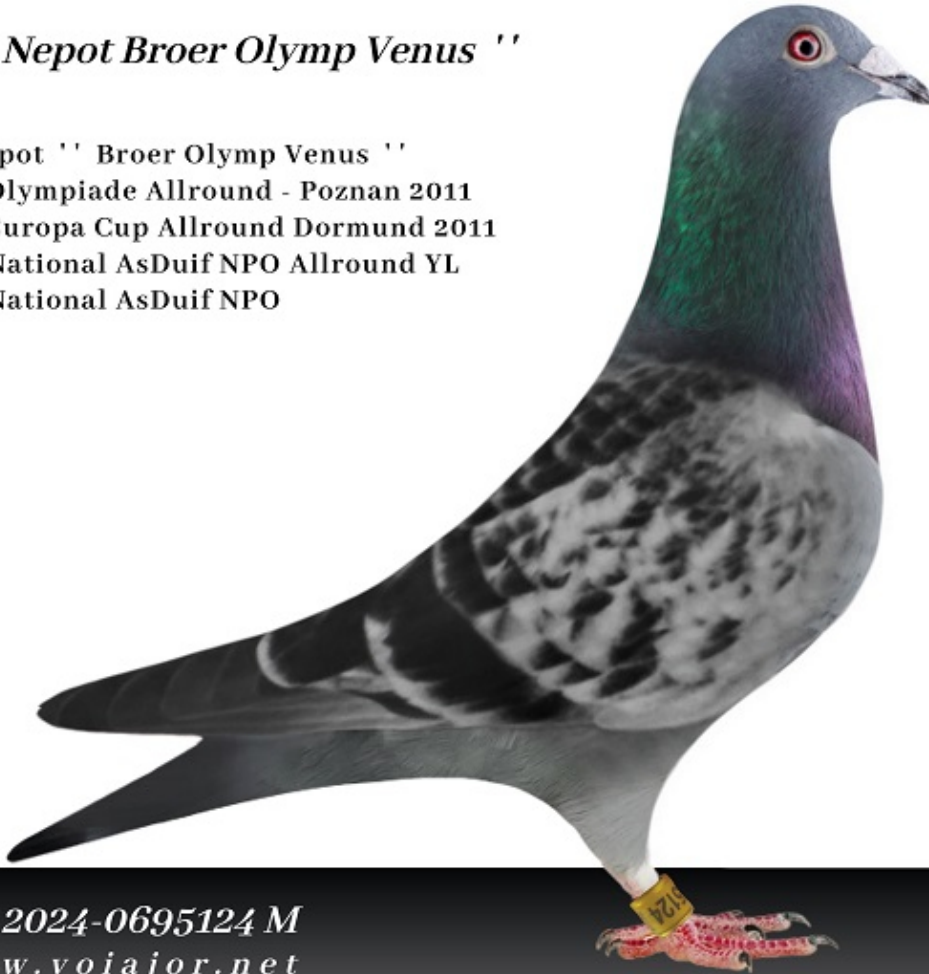

Nepot Broer Olymp Venus

Mascul RO-24-0695124

Crescator/Grower: Șomîcu Ilie

Culoare Ochi/Eye Color: Alb

Culoare/Color: Solzat

Categorie/Category: Viteza, Demifond, General, Fond

'' Nepot Broer Olymp Venus ''

Nepot '' Broer Olymp Venus ''
2 Olympiade Allround - Poznan 2011
2 Europa Cup Allround Dortmund 2011
6 National AsDuif NPO Allround YL
9 National AsDuif NPO

RO 2024-0695124 M
www.voiajor.net

Șomîcu Ilie
Mehedinti - Romania

Talon de proprietate al Inelului
Proprietarul acestui talon este
proprietarul porumbelului cu seria

2024

COLUMBA

RO 0695124

2024

Jan van de Pasch & Dochter
“凡德帕斯父女鸽舍”

Meerlosebaan 18
5971 NW Grubbenvorst (NL)