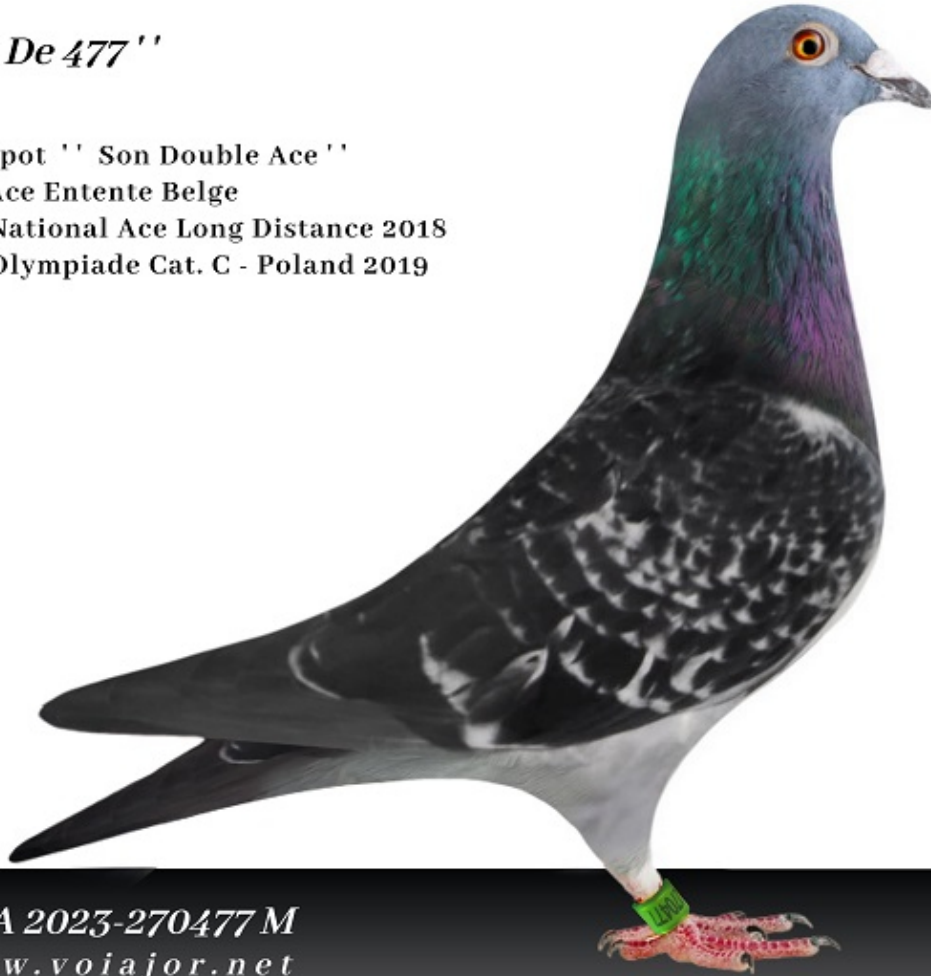

DE 477

Crescator/Grower: Șomîcu Ilie

Culoare Ochi/Eye Color: Galben

Mascul FR-23-270477

Culoare/Color: Solzat

Categorie/Category: Viteza, Demifond, General, Fond

" De 477 "

Nepot " Son Double Ace "

1 Ace Entente Belge

3 National Ace Long Distance 2018

4 Olympiade Cat. C - Poland 2019

Voiajor.net

FRA 2023-270477 M
www.voiajor.net

Șomîcu Ilie
Mehedinti - Romania

ANUL 2023

BOXA Nr.....

T.T.(Bunic)
419 3734-18M
Son Aube Ace

M.T.(Bunică)
406 1760-17F
Alina

T.M.(Bunic)
134504-18M
Maurice Bessé

M.M.(Bunică)
134256-18F
Suboi's Stephanie

T.(Tata): Nume Fantastice
Inel matr. 416 2713-21 Culoare Abs.

M.(Mama): Nume Stephan Suboi's
Inel matr. 005314-22 Culoare Gut.

SERIA	DATA		NUMAR INEL MATRICOL	CULOARE PENAJ	SEX	OBSERVATII
	Ouat	Eclöz.				
I			270477-23	Gut		

FÉDÉRATION
COLOMBOPHILE
FRANÇAISE

Certificat d'immatriculation de la bague