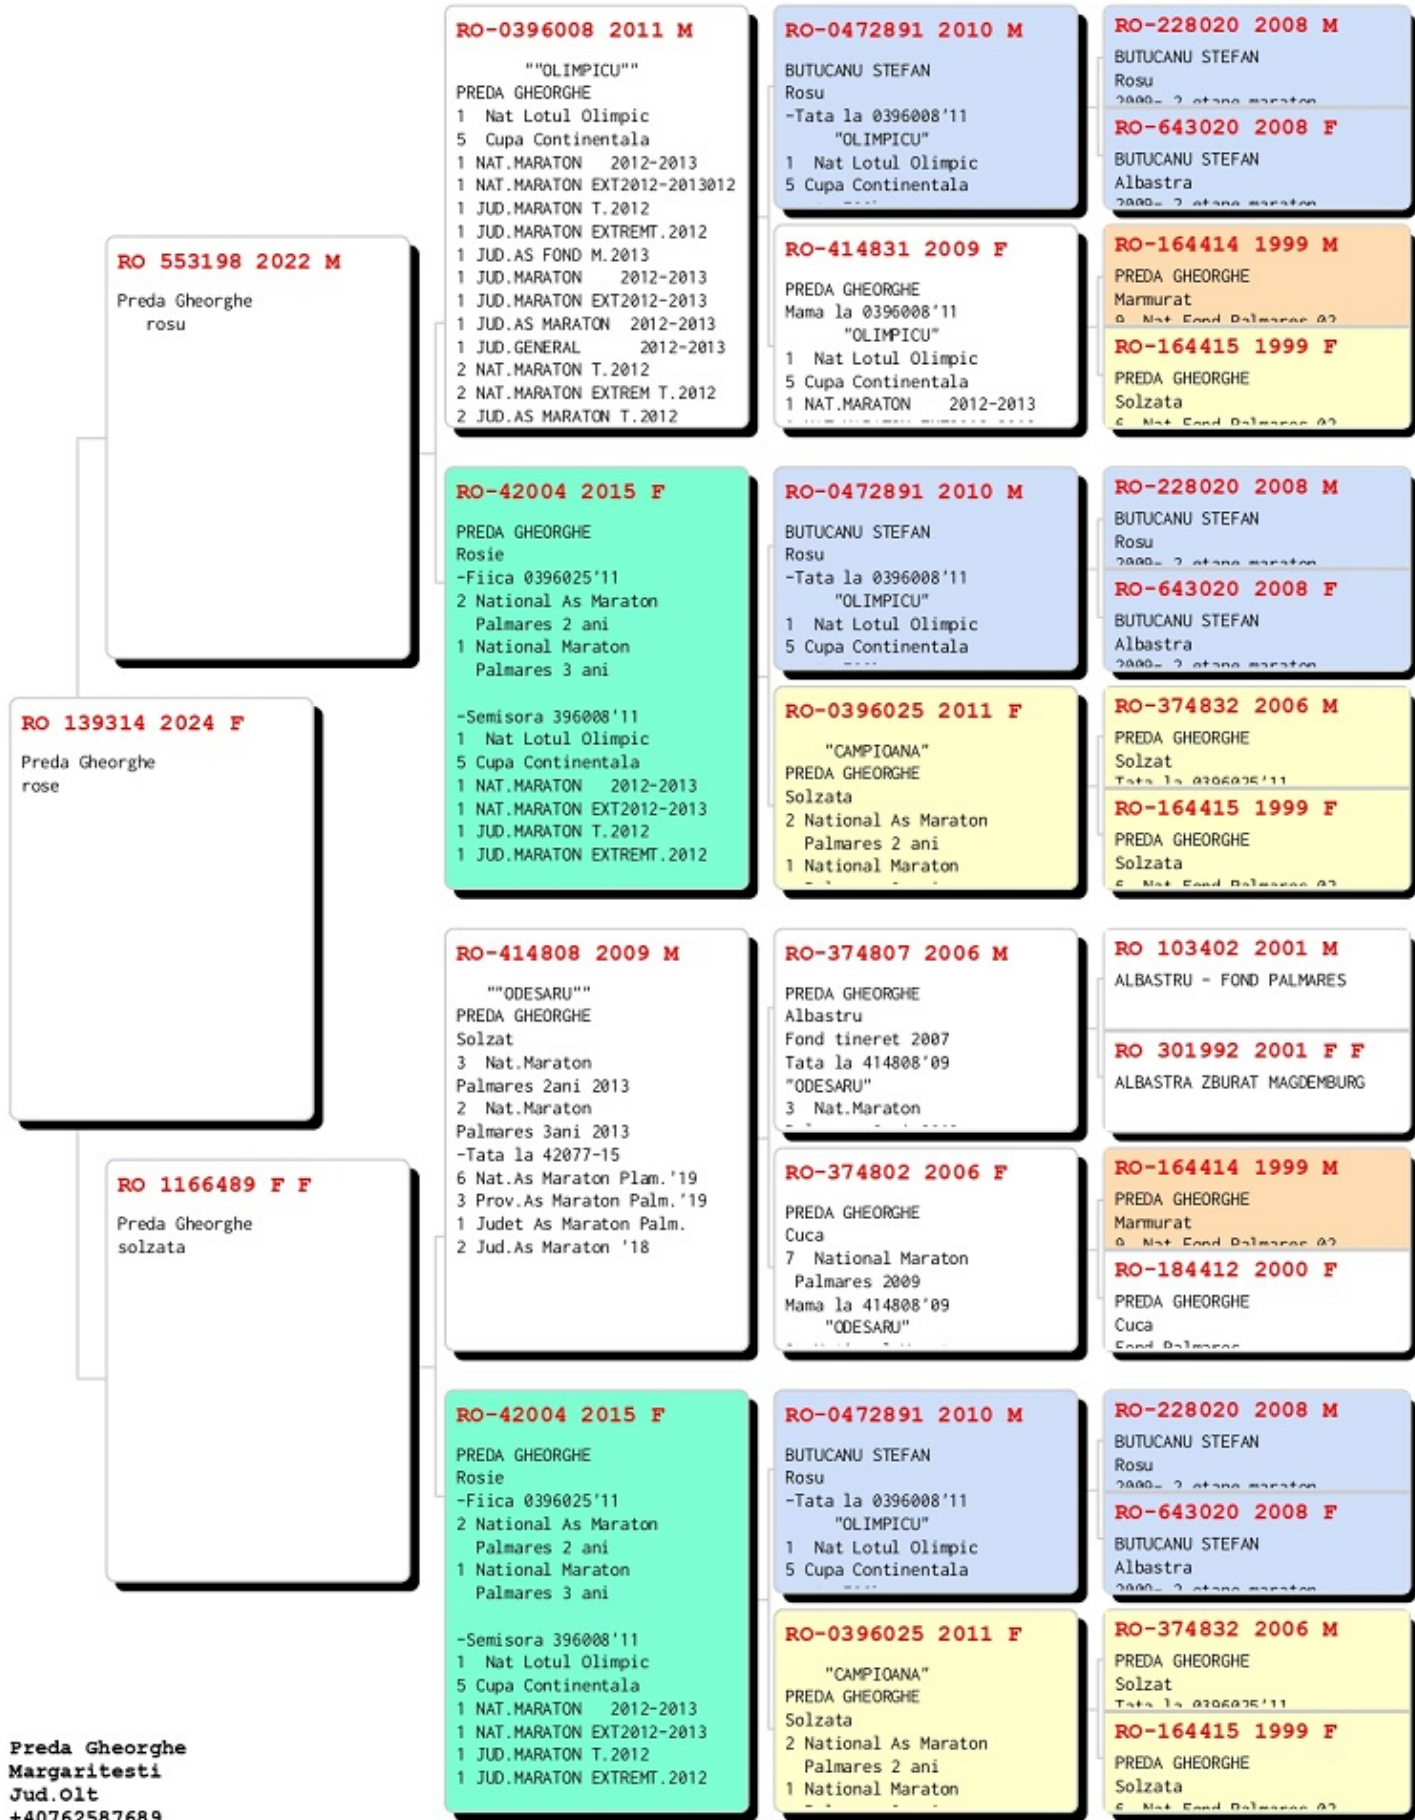

Preda Gheorghe
Margaritesti
Jud.Olt
+40762587689
sealivinstalconstruct@yahoo.ro