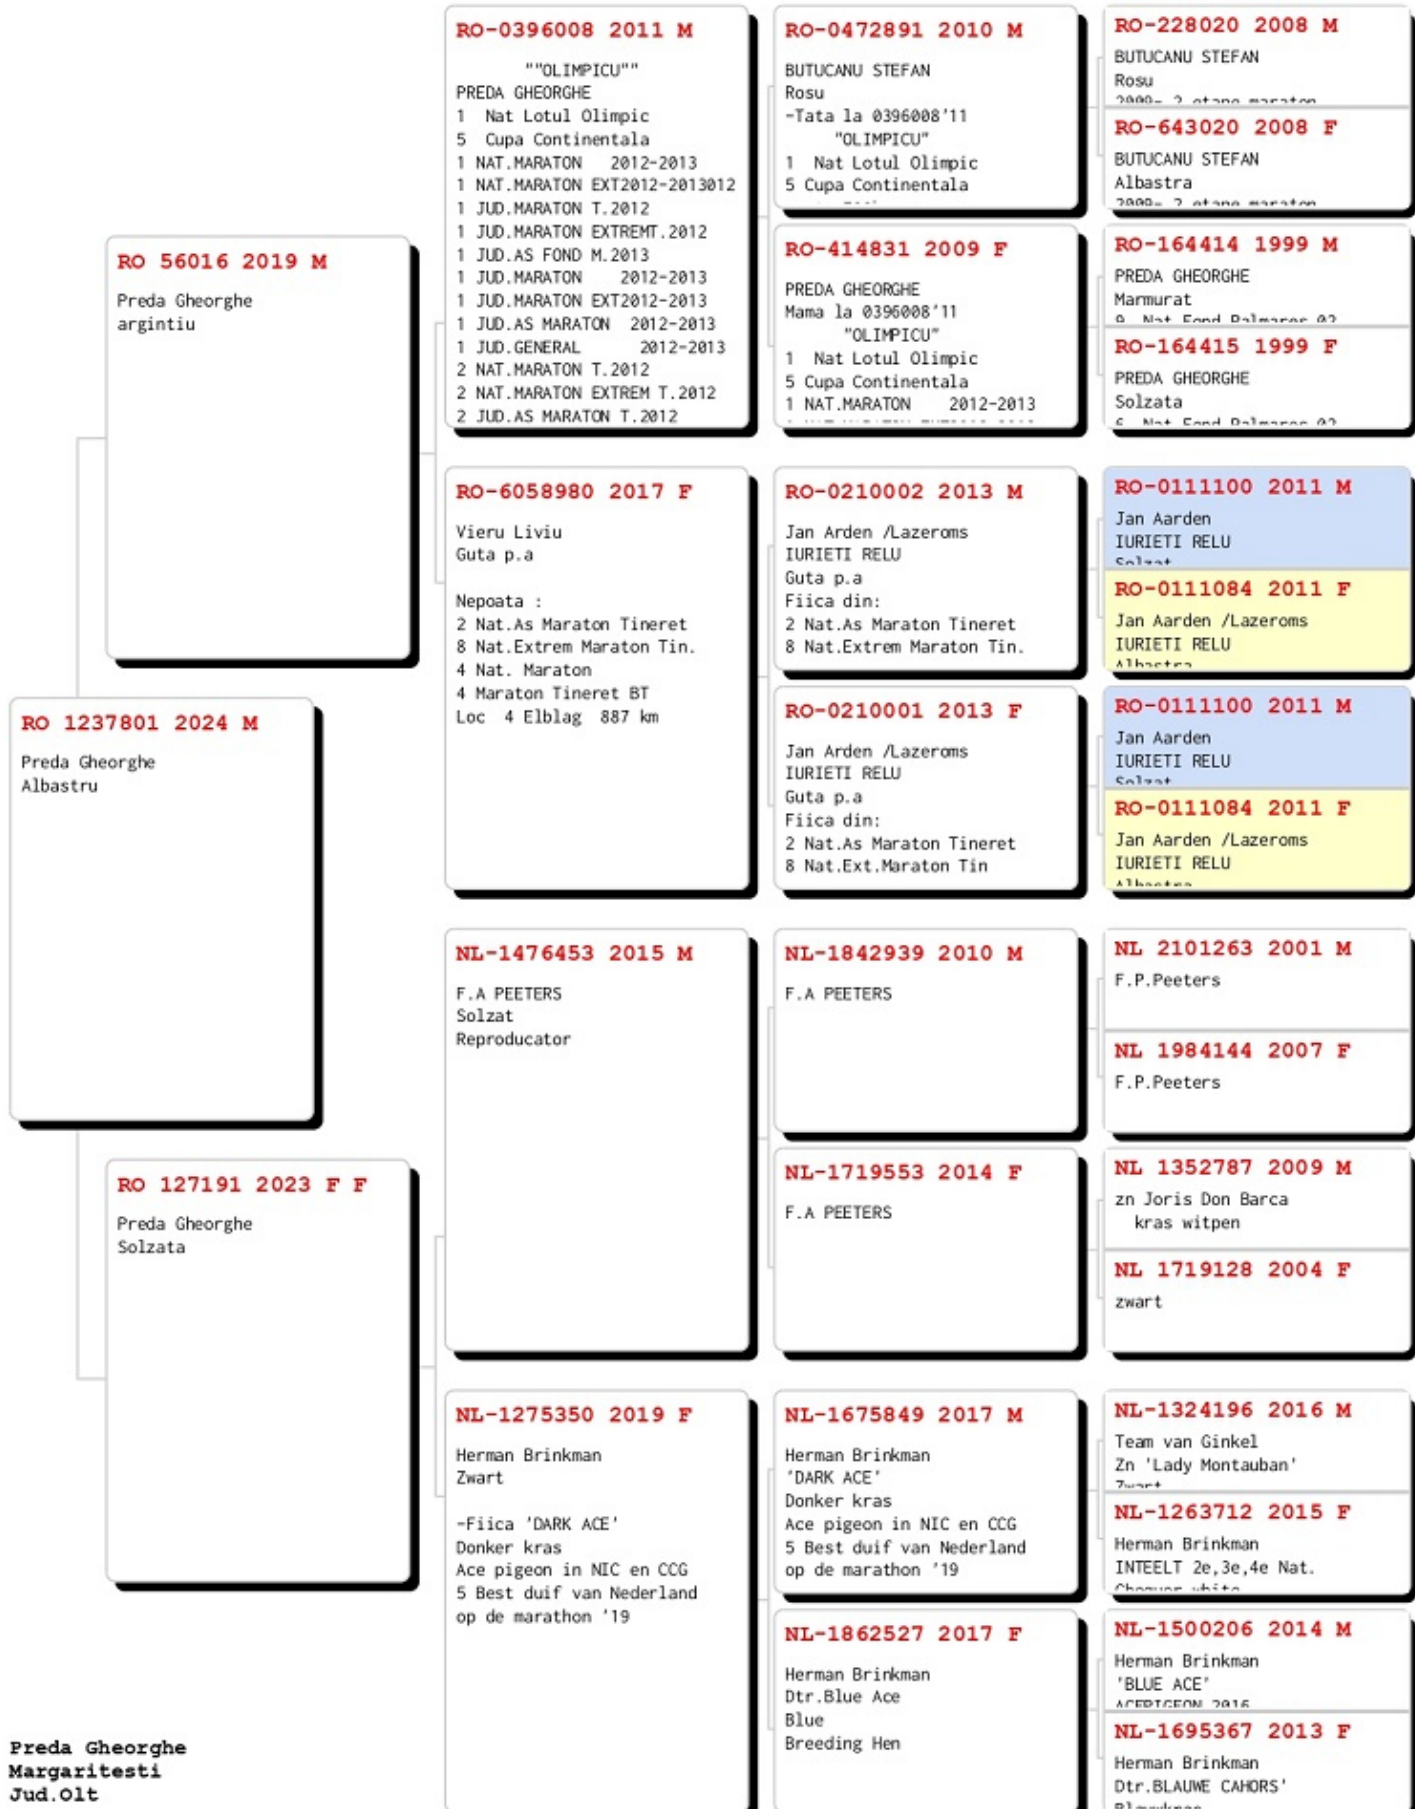

Preda Gheorghe
Margaritesti
Jud.Olt
+40762587689
sealivinstalconstruct@yahoo.ro