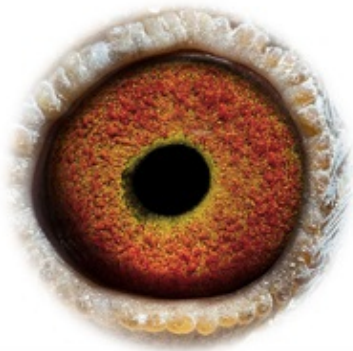

*Preda Gheorghe
Olt - Romania*

*RO 2024-139327 M
www.voiajor.net*