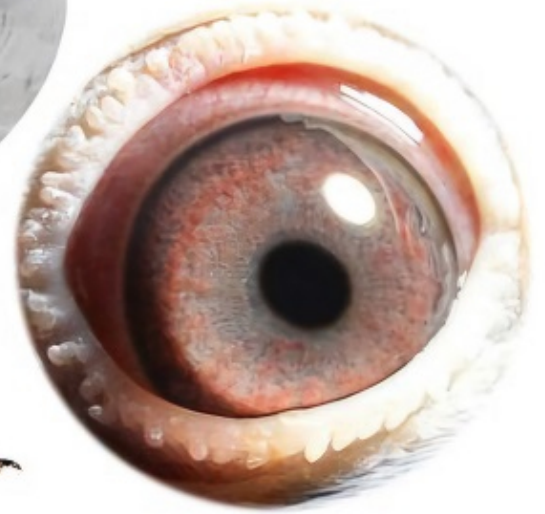

DE 564

Femela RO-22-0629564

Crescator/Grower: Fra?ii Gheorghe & Luca

Culoare/Color: Solzat

Culoare Ochi/Eye Color: Alb

Categorie/Category: Fond, Maraton

RO 22-0629564 F

**Tata Etienne Meirlaen
Nepot:"PRINCESSIA"
- SUPER
REPRODUCATOARE**

Mama 100% J.Jellema

Nepoata:

ROMME - J. Jellema

**1 Olympiad Marathon
2015**

3e Nat. Bergerac `13

3e Nat. Orange `13

Tolhazy Ionuț
FOTOGRAFIE
STILARUM

Pedigree porumbel: RO 22-0629564 F