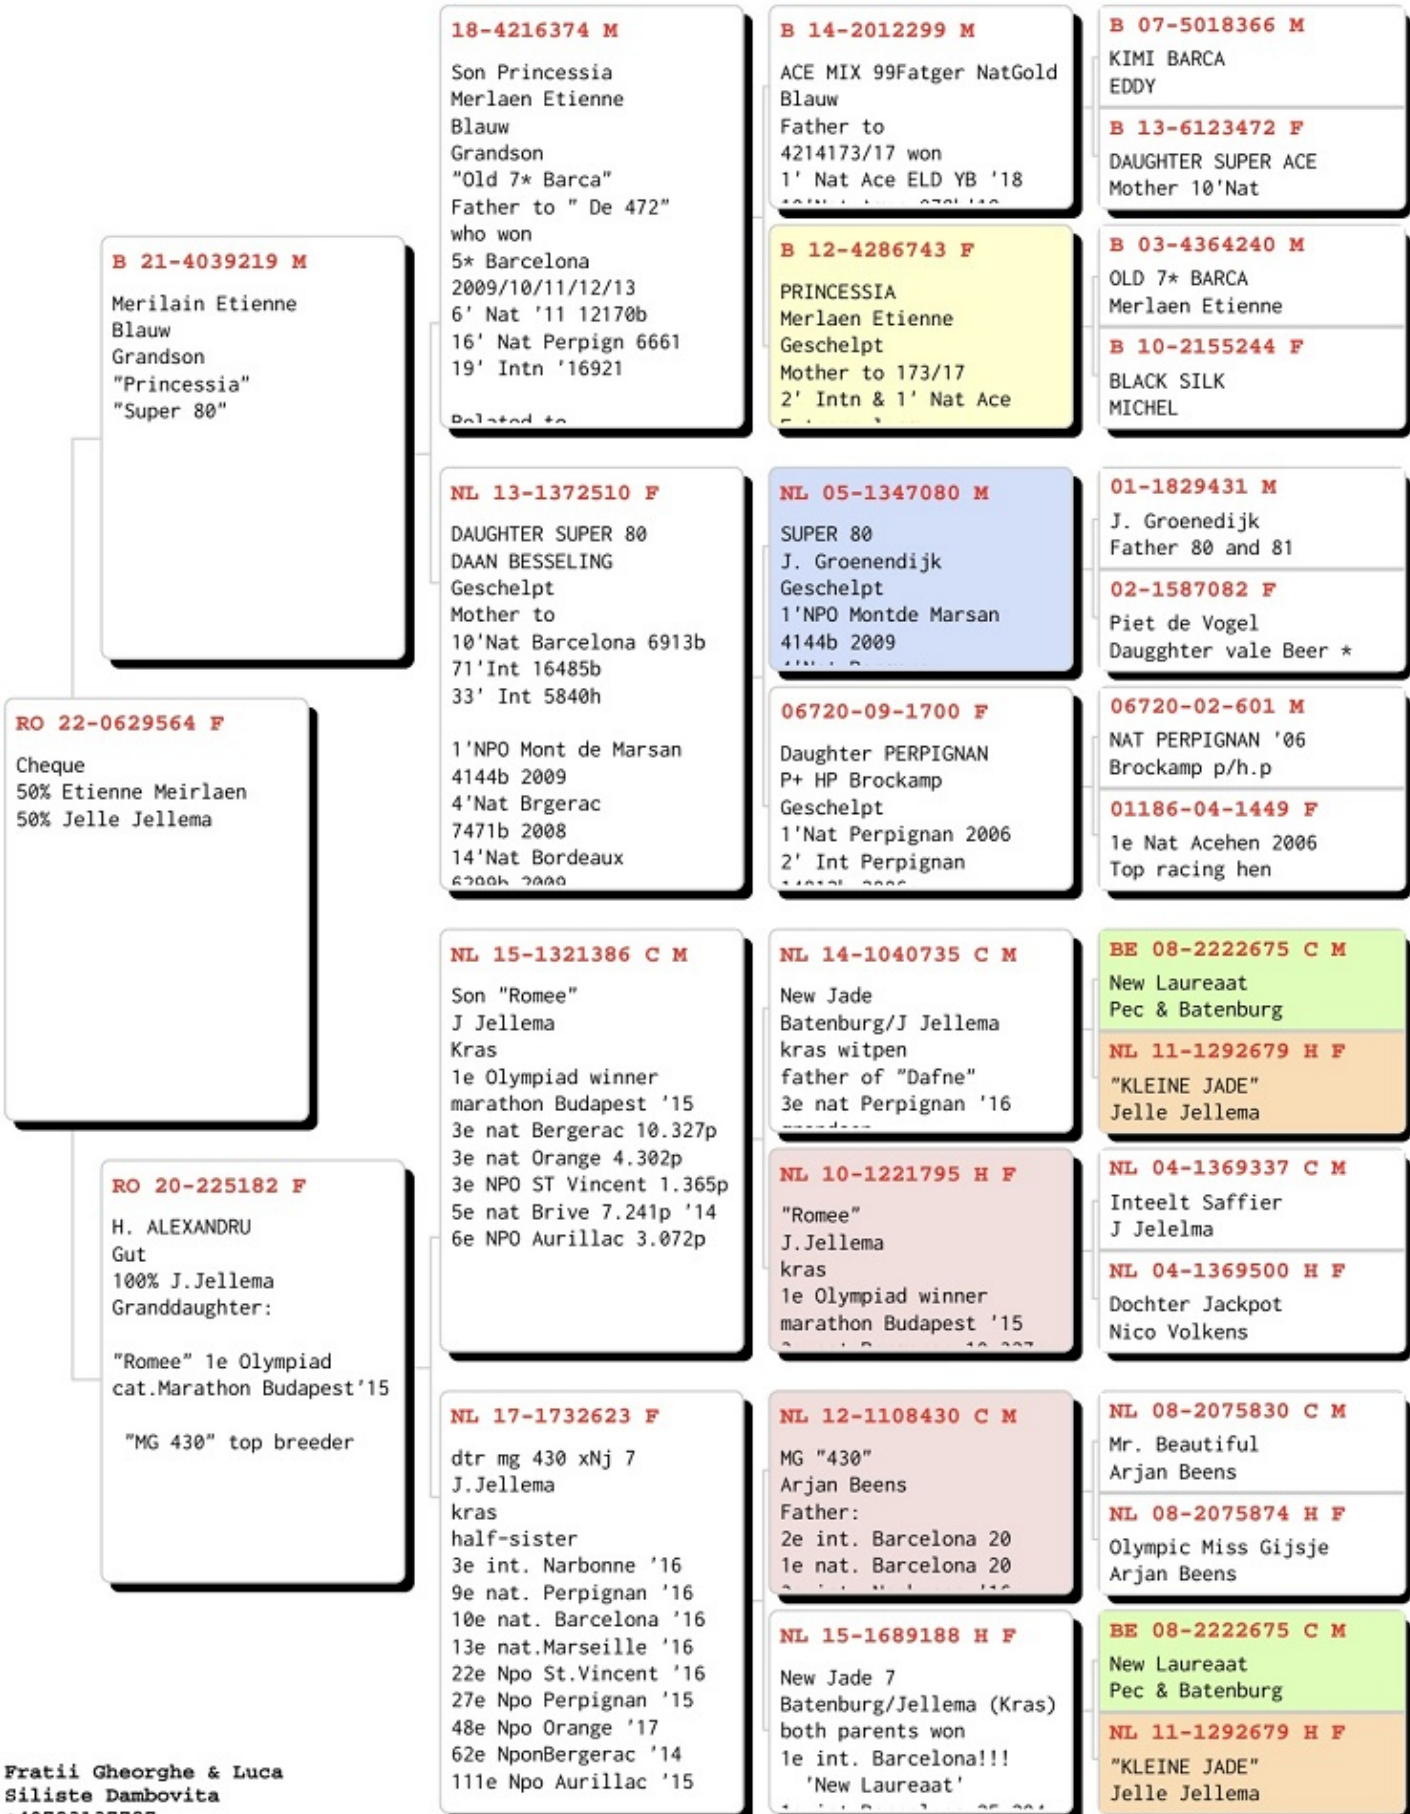

DE 564

Femela RO-22-0629564

Crescator/Grower: Fra?ii Gheorghe & Luca

Culoare/Color: Solzat

Culoare Ochi/Eye Color: Alb

Categorie/Category: Fond, Maraton

RO 22-0629564 F

**Tata Etienne Meirlaen
Nepot:"PRINCESSIA"
- SUPER
REPRODUCATOARE**

Mama 100% J.Jellema

Nepoata:

ROMME - J. Jellema

**1 Olympiad Marathon
2015**

3e Nat. Bergerac `13

3e Nat. Orange `13

Tolhazy Ionuț
FOTOGRAFIE
STILARUM

Pedigree porumbel: RO 22-0629564 F