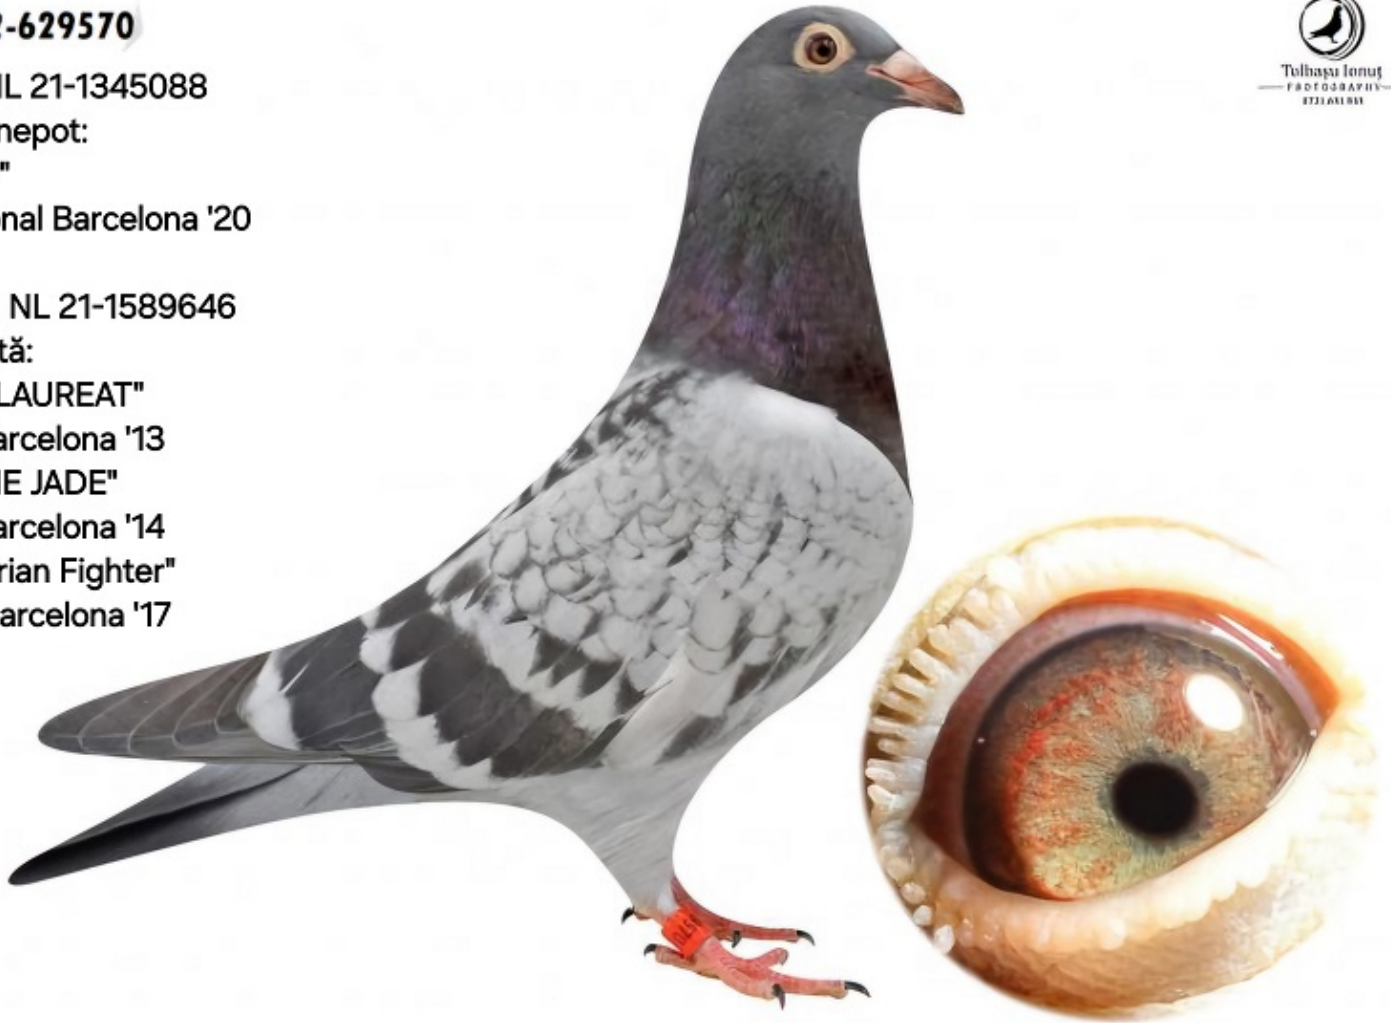

DE 570

Mascul RO-22-0629570

Crescator/Grower: Frații Gheorghe & Luca

Culoare/Color: Solzat

Culoare Ochi/Eye Color: Galben

Categorie/Category: Fond, Maraton

RO-22-629570

Tata: NL 21-1345088

Dublu nepot:

"SILKE"

1 Național Barcelona '20

Mama: NL 21-1589646

Nepoată:

"NEW LAUREAT"

1 Int.Barcelona '13

"KLEINE JADE"

1 Int.Barcelona '14

"Sumerian Fighter"

1 Int. Barcelona '17

Tolhaga Ionuț
FOTOGRAFIE
ESTABLISHMENT

Pedigree porumbel: RO 22-0629570 M

NL 21-1345088 M

"Inbred Silke"
Double grandson "Silke"
1st Nat.Barcelona 2020
2nd Int.Barcelona 2020