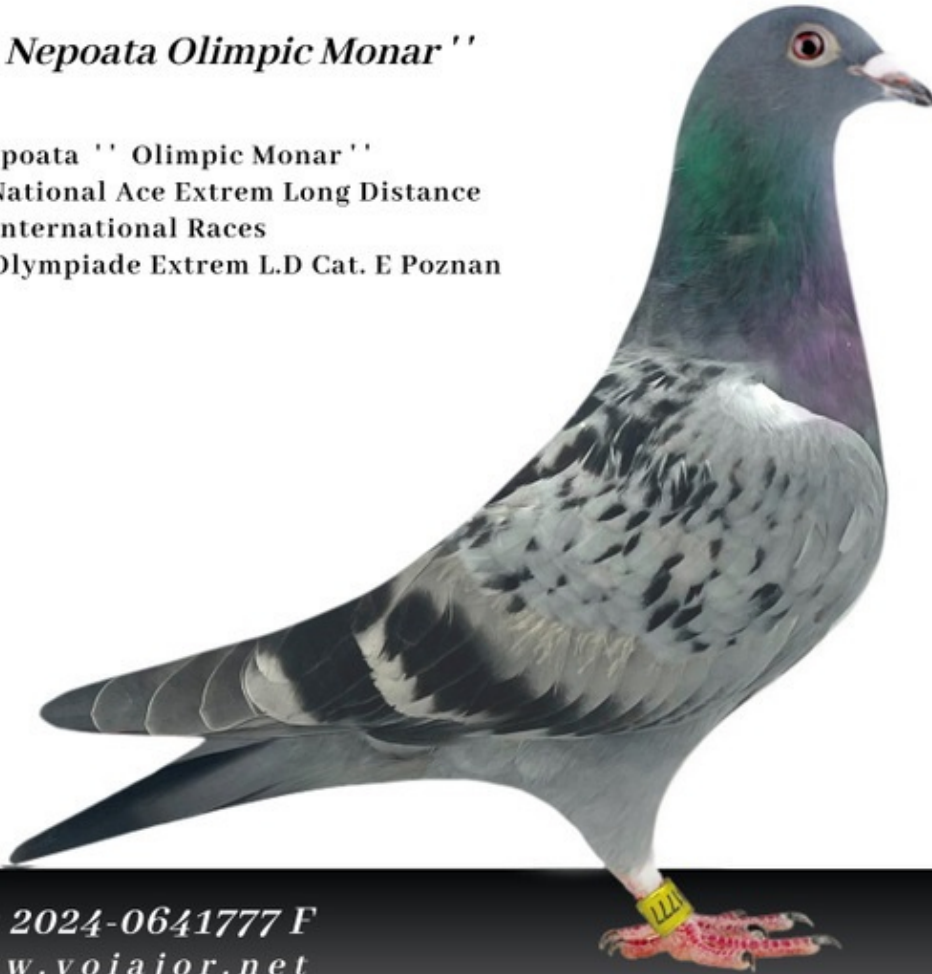

Nepoat? Olympic Monar

Femela RO-24-0641777

Crescator/Grower: Bogdan Sorin

Culoare/Color: Solzat

Culoare Ochi/Eye Color: Alb

Categorie/Category: Maraton

'' Nepoata Olympic Monar ''

Nepoata '' Olympic Monar ''

1 National Ace Extrem Long Distance

3 International Races

4 Olympiade Extrem L.D Cat. E Poznan

RO 2024-0641777 F
www.voiajor.net

Bogdan Sorin
Gorj - Romania

**22-0395729 M**

Bogdan Sorin
 Son "OLYMPIC MONAR"
 MEIRLAEN ETIENNE
 GESCHELPT
 *****2018*****
 1 Ace E.L.D. Nat
 3 Intnat Races
 4 Olympiade E.L.D. '19
 CAT F POZNAN
 8 Nat Perpignan 3966
 21 Int Perpignan 12339
 67 Nat Pau 2587b
 105 Nat St Vinc 2758