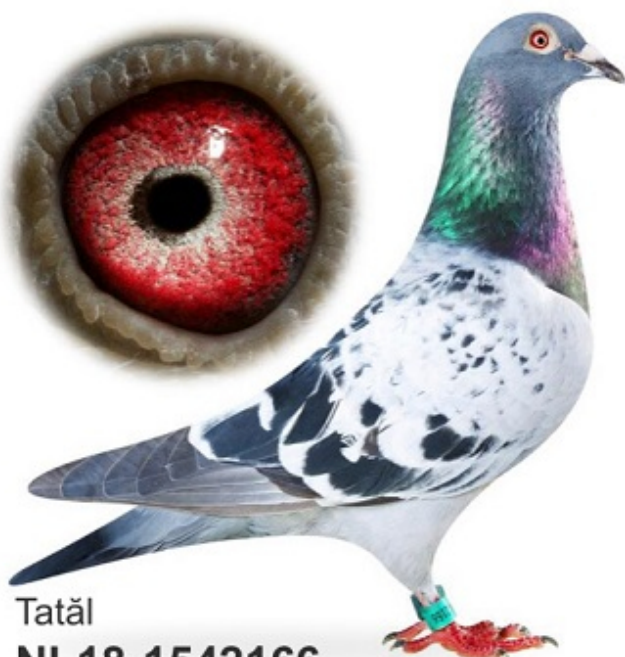

NL20-1166140

Son Silke

Super strong inbred from 'Silke'
paired to half brother 'Silke'
1. Nat. / 2. Int. Barcelona 2020
2. Int. YL / 3. Int. Narbonne 2016
g.mother 6.-12.-15.-24.-40. Nat. Barcelona
Double grandson of 'MG 430', breeder of
1. Nat. / 2. Int. Barcelona 2020
3.-8.-9.-10.-13.-14.-22.-22. Nat./NPO

Original Jelle Jellema

Tatăl
NL18-1542166