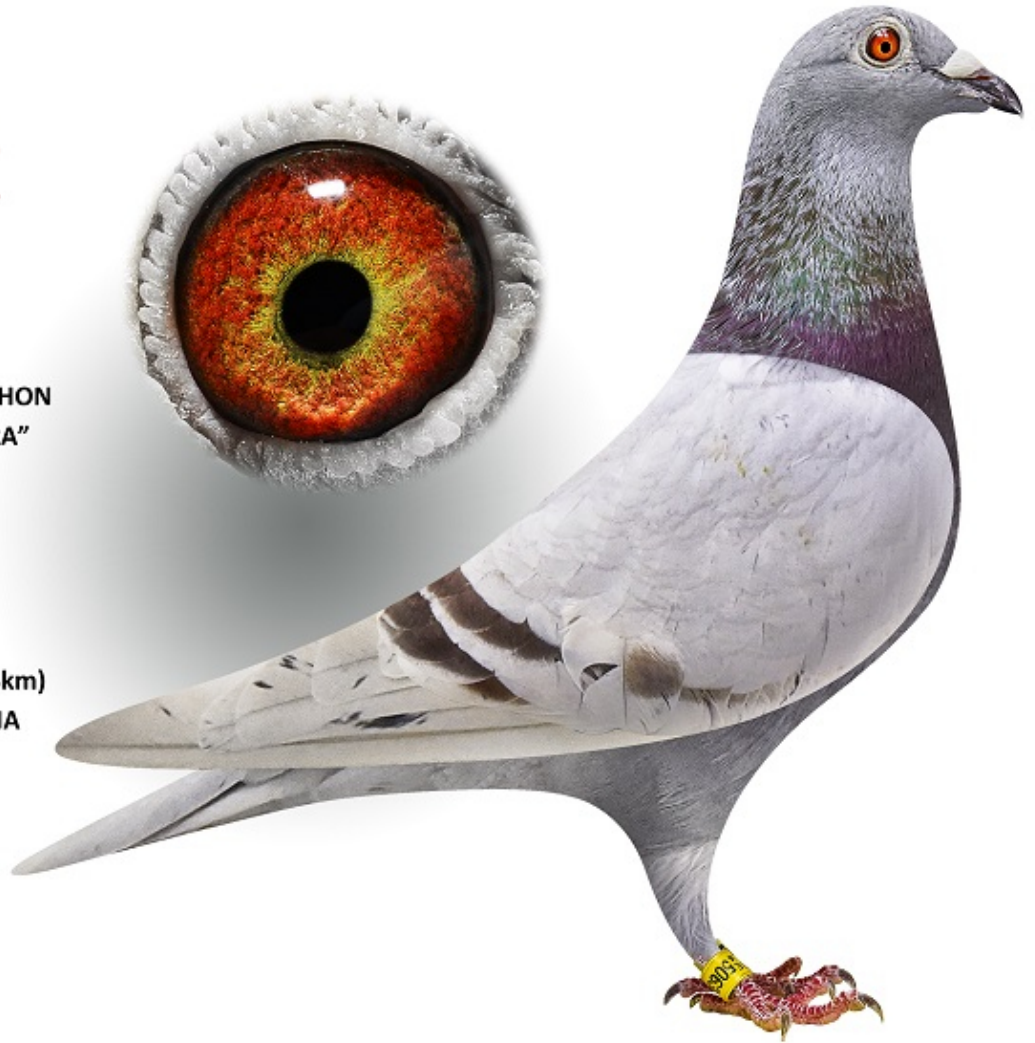

Nepot Favorit 083

Mascul BE-24-5063376

Crescator/Grower: Nouwen Paesen

Culoare/Color: Argintiu

Culoare Ochi/Eye Color: Galben

Categorie/Category: Maraton

BE24-5063376 "The 76"

H-Br 2 Prov Barcelona 922p.

H-Br 9 Prov Narbonne 575p.

Grson "FAVORIT 083"

Papa: BE16-2196413

Nestbrother SUPER 14

Nestbrother 1 Prov ASp. MARATHON

Son "FAVORIT 083 X CLEOPATHRA"

413 is actual topbreeder.

Mama: BE23-5049999

Dght RED ACE Nr 1

H-sis 2 Nat VALENCE 8000p. (693km)

Grdght 1 Prov + 6 Nat BARCELONA

Pigeon Photography
0032 477 88 40 22