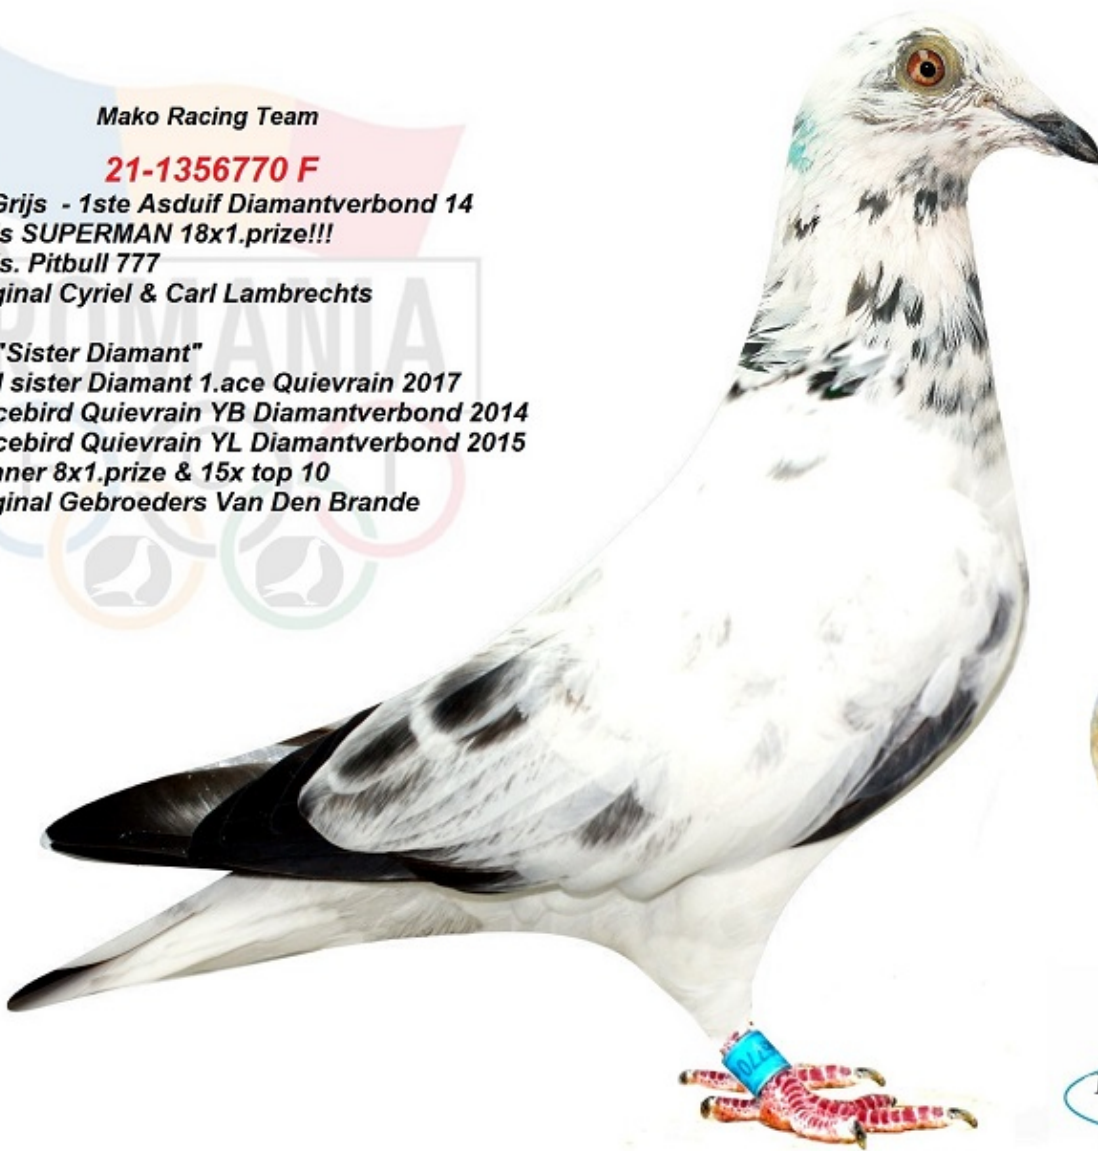

DE 770

Crescator/Grower: Mako Andras

Culoare Ochi/Eye Color: Galben

Femela RO-21-1356770

Culoare/Color: Cuc

Categorie/Category:

Mako Racing Team

21-1356770 F

**F: Grijs - 1ste Asduif Diamantverbond 14
grds SUPERMAN 18x1.prize!!!
grds. Pitbull 777
original Cyriel & Carl Lambrechts**

**M: "Sister Diamant"
Full sister Diamant 1.ace Quievrain 2017
4.acebird Quievrain YB Diamantverbond 2014
3.acebird Quievrain YL Diamantverbond 2015
Winner 8x1.prize & 15x top 10
original Gebroeders Van Den Brande**

Mako Racing Team

Valea Seaca
Romania
Cluj-Napoca 400279
Tel: +40742047499

BE16-6080660

'Sister Diamant'

Full sister 'Diamant', 1. ace Quievrain old 2017
4. acebird Quievrain YB Diamantverbond 2014
3. acebird Quievrain YL Diamantverbond 2015
Winner 8x 1. prize & 15x top 10
(Half)sister 1. prize winners & acebirds