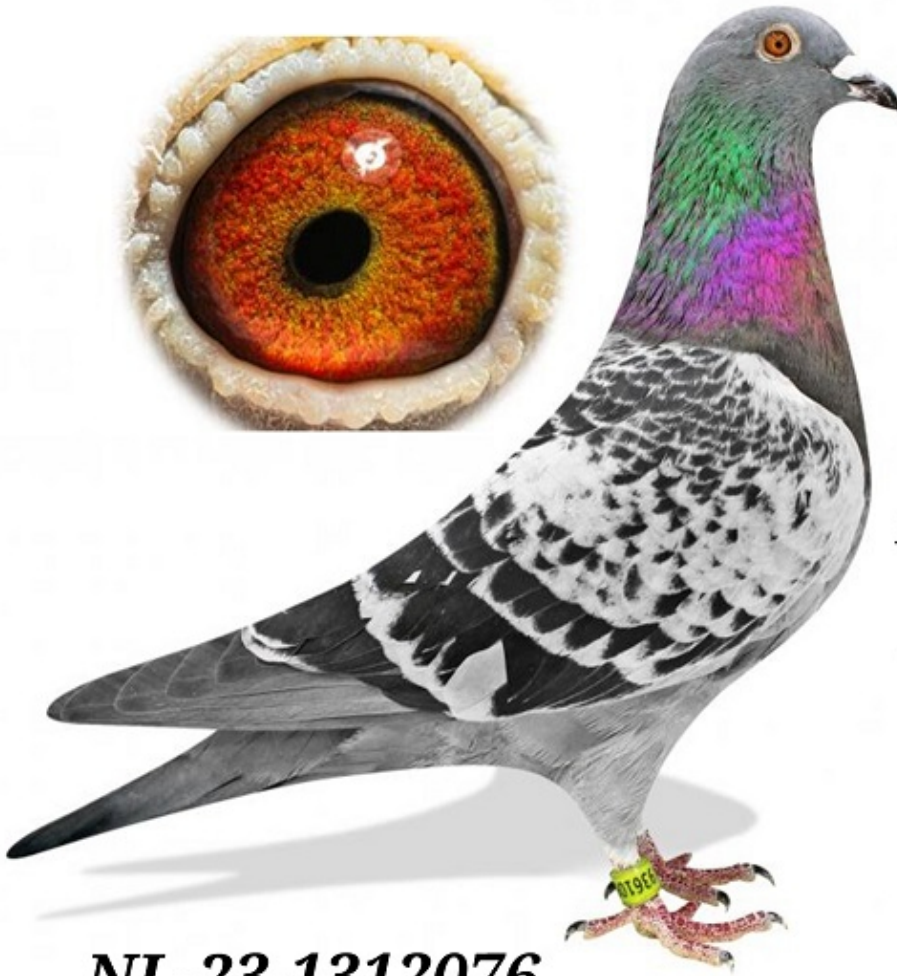

# Nepot Anemarie

Mascul NL-23-1312076

Crescator/Grower: Ko van Dommelen

Culoare/Color: Solzat

Culoare Ochi/Eye Color: Galben

Categorie/Category: Maraton

**NL-23-1312076**

*Tata fiu 351 Semifrate  
11 Nat. Marseille 3680 p.  
Nepot 168-11 sora de  
cuib cu "De Barcelona"  
3 Nat. As Perpignan  
10 Nat. As Barcelona*

*Mama nepoata "ANEMARIE"  
1 Nat. Marseille 4899 p.  
Nepoată "EL PATRON" Tata  
la "Spirit of the Night"  
1 Berjerac 620 p  
21 Nat. Bergerac-6600 p  
1-Prov. Tarbes 795  
4-Nat. Iarbes 2307 p  
**Ko van Domelen***