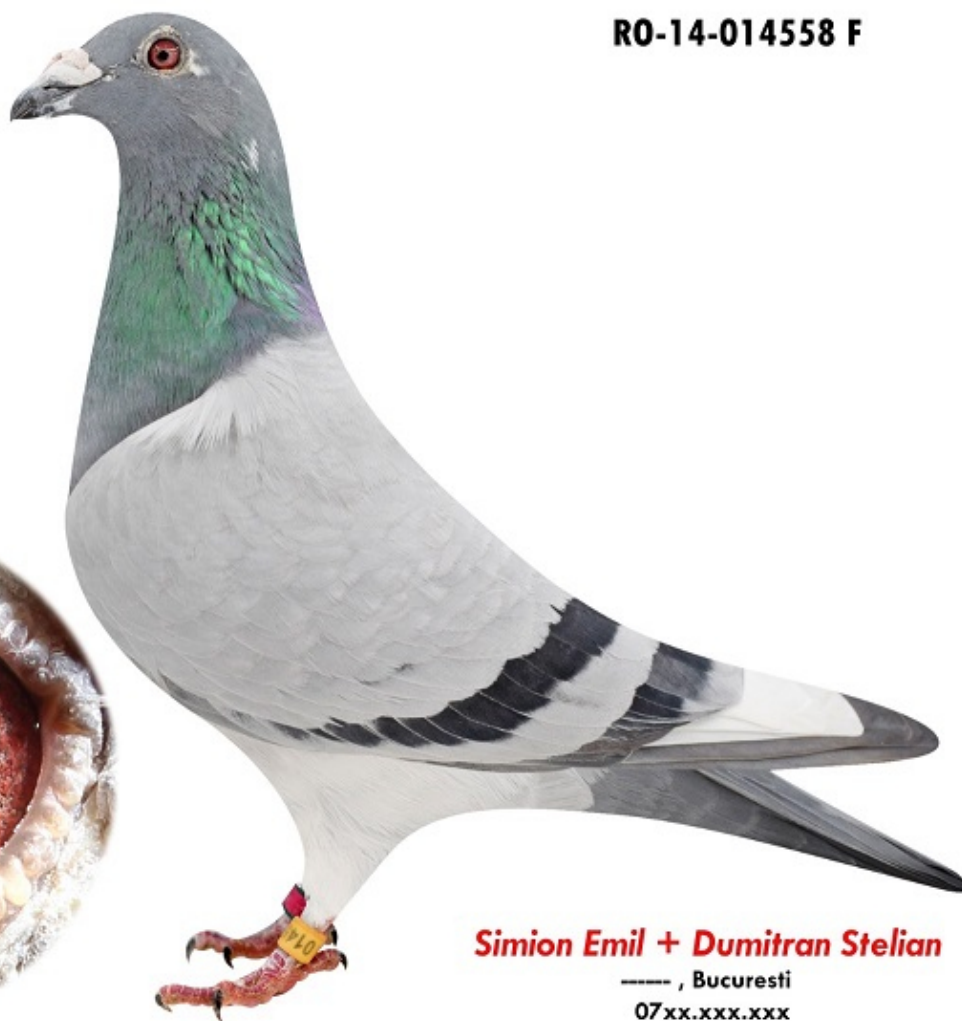

Simion Emil + Dumitran Stelian

-----, Bucuresti

07xx.xxx.xxx

Tolbașu Ionuț
PHOTOGRAPHY
0721.691.939

RO-14-014558 F