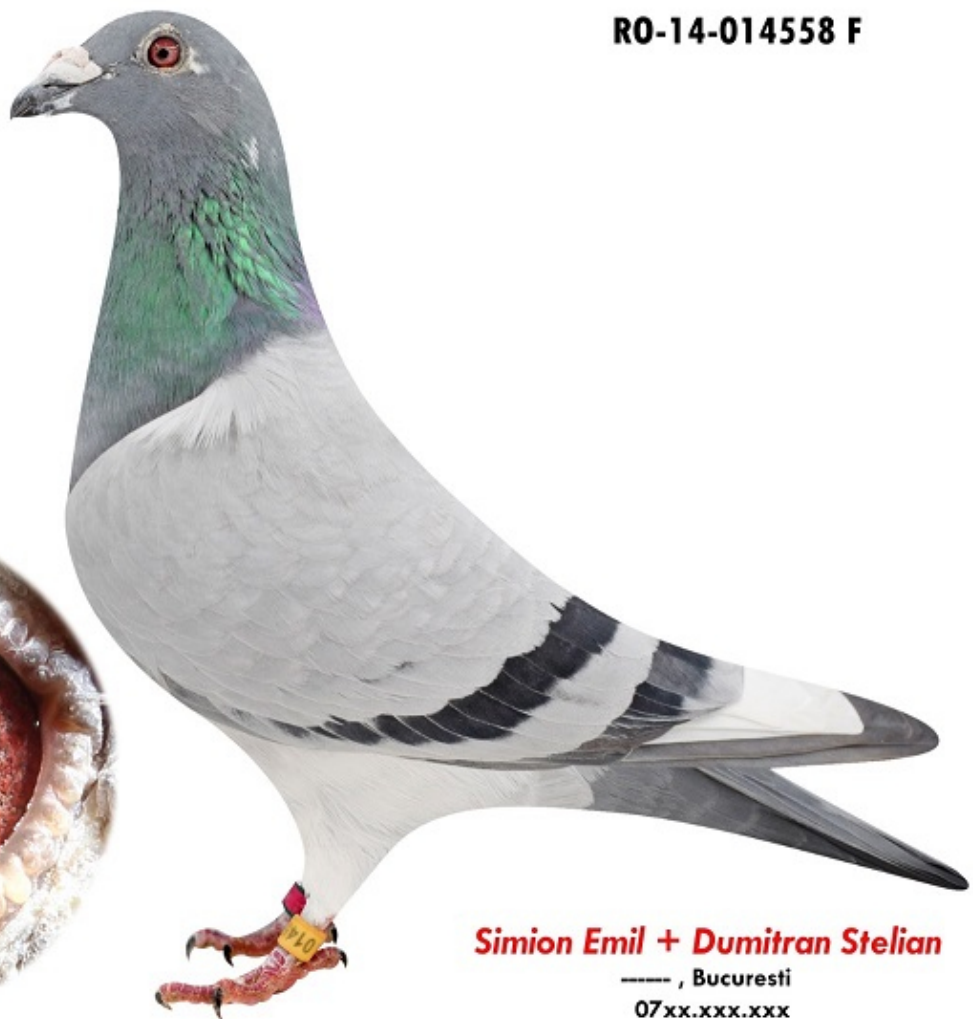

Simion Emil + Dumitran Stelian

-----, Bucuresti
07xx.xxx.xxx