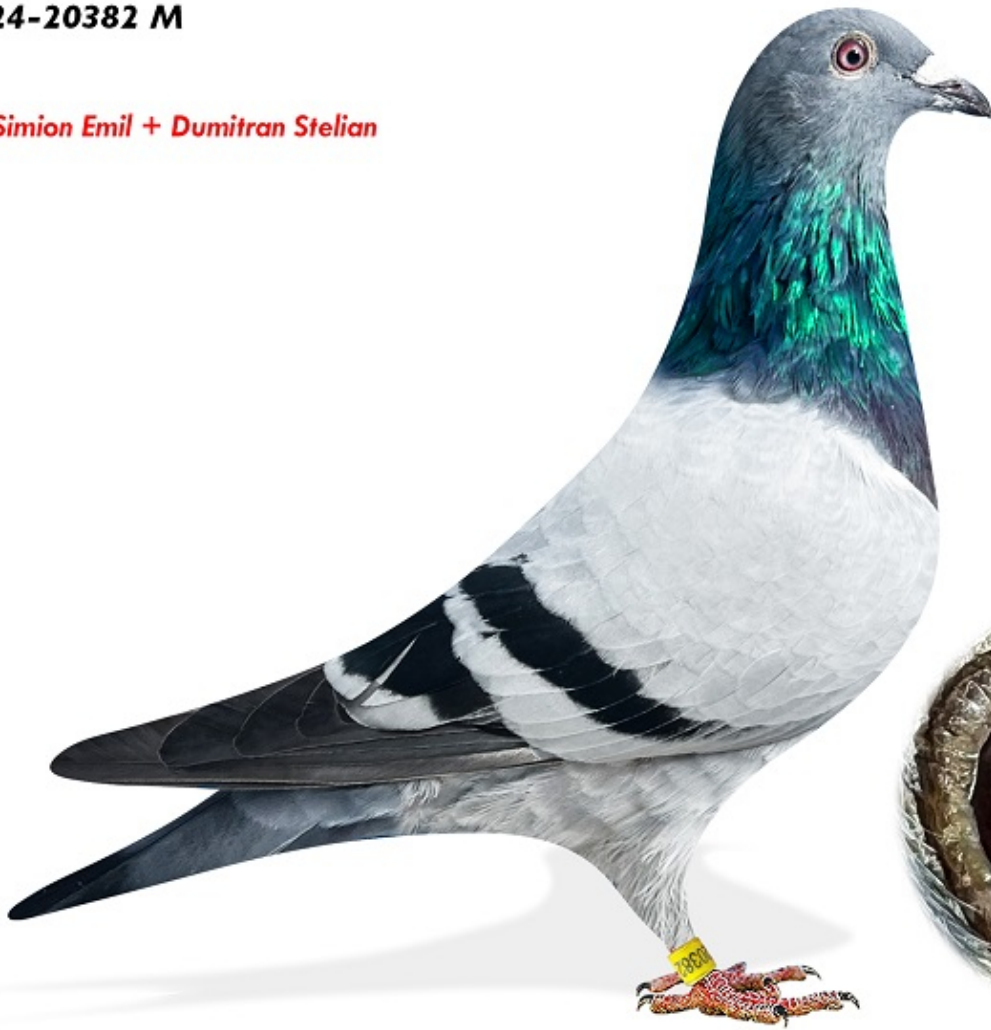

**DE 382**

Crescator/Grower: Simion E. & S. Dumitran Culoare Ochi/Eye Color: Alb

Mascul RO-24-20382 Culoare/Color: Albastru

Categorie/Category: Viteza, Demifond, General, Fond

**RO-24-20382 M**

*Orig. Simion Emil + Dumitran Stelian*