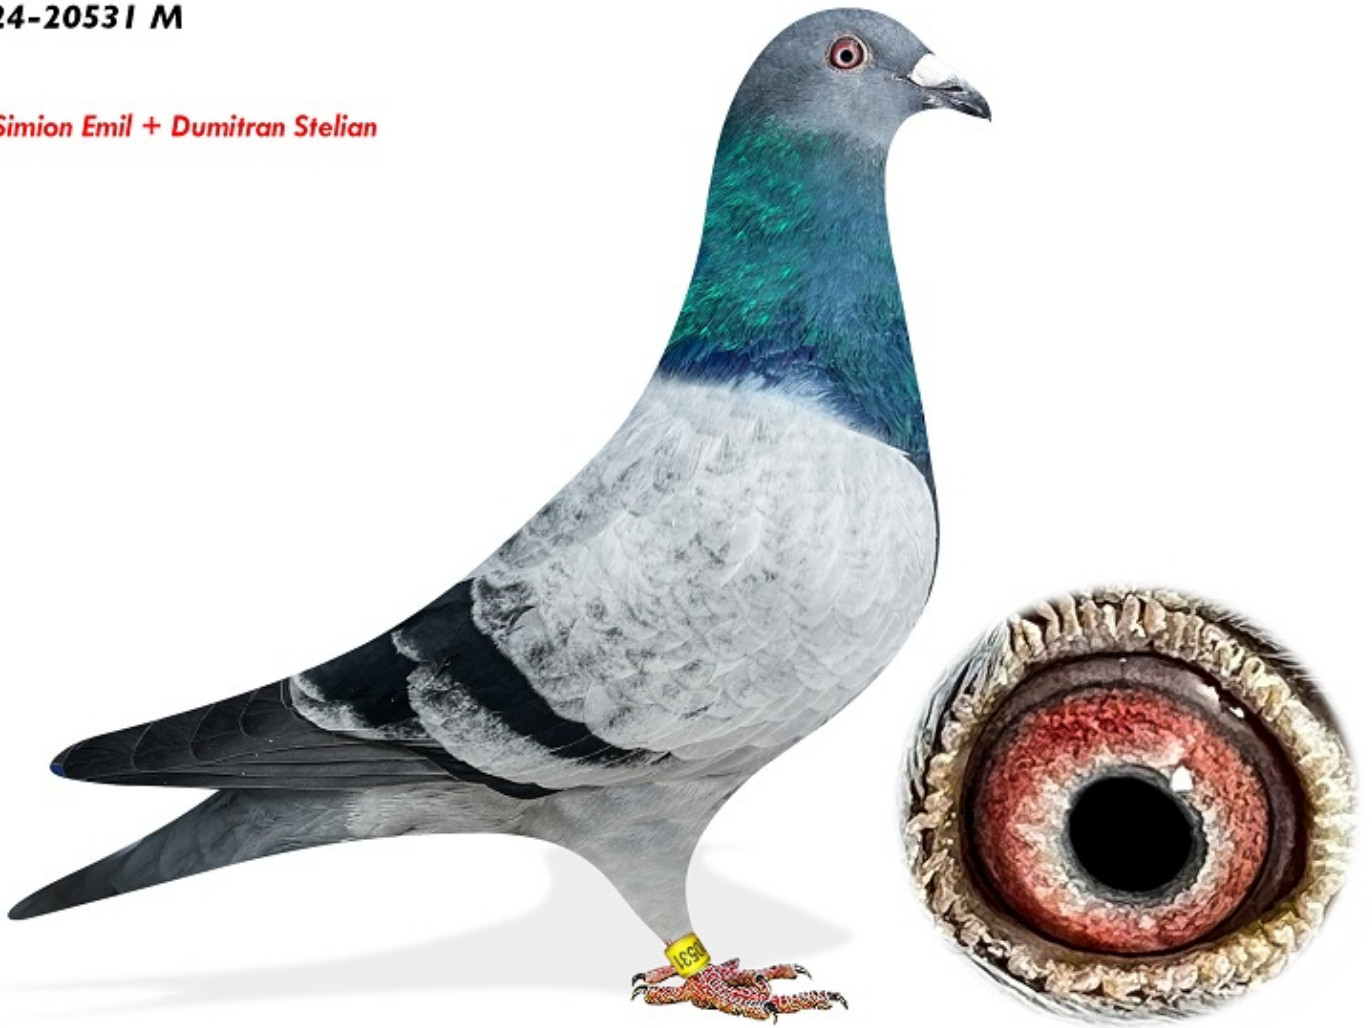

DE 531

Crescator/Grower: Simion E. & S. Dumitran Culoare Ochi/Eye Color: Alb

Mascul RO-24-20531 Culoare/Color: Albastru

Categorie/Category: Viteza, Demifond, General, Fond

RO-24-20531 M

Orig. Simion Emil + Dumitran Stelian

Tolbașu Ionuț
PHOTOGRAPHY
©2018

Pédigree Pigeon: RO 24-20531 L

RO 24-20531 L

Emil Simion
marmorat
semi-frate :
0268208-22
2 demifond BB '23
2 demifond BB '24
2 dem. palm BB '24
3 as dem.B B '23
3 as dem. Prov '23
3 dem pal Prov '24
4 dem. Prov '24
1/2032p 359km
1/1081p 210km
5/1774p 385km
8/4113p 376km
9/3766p 383km
9/279p 376km
11/854p 376km
16/1533p 376km
15/945p 385km
22/2443p 264km
26/1120p 264km

21-6018112 T

gebr. AERTS
albastra marmorata
mama:
0268208-22
2 demifond BB '23
2 demifond BB '24
2 dem. palm BB '24
3 as dem.B B '23
3 as dem. Prov '23
3 dem pal Prov '24
4 dem. Prov '24
1/2032p 359km
1/1081p 210km
5/1774p 385km
8/4113p 376km
9/3766p 383km
9/279p 376km
11/854p 376km
16/1533p 376km
15/945p 385km
22/2443p 264km
26/1120p 264km