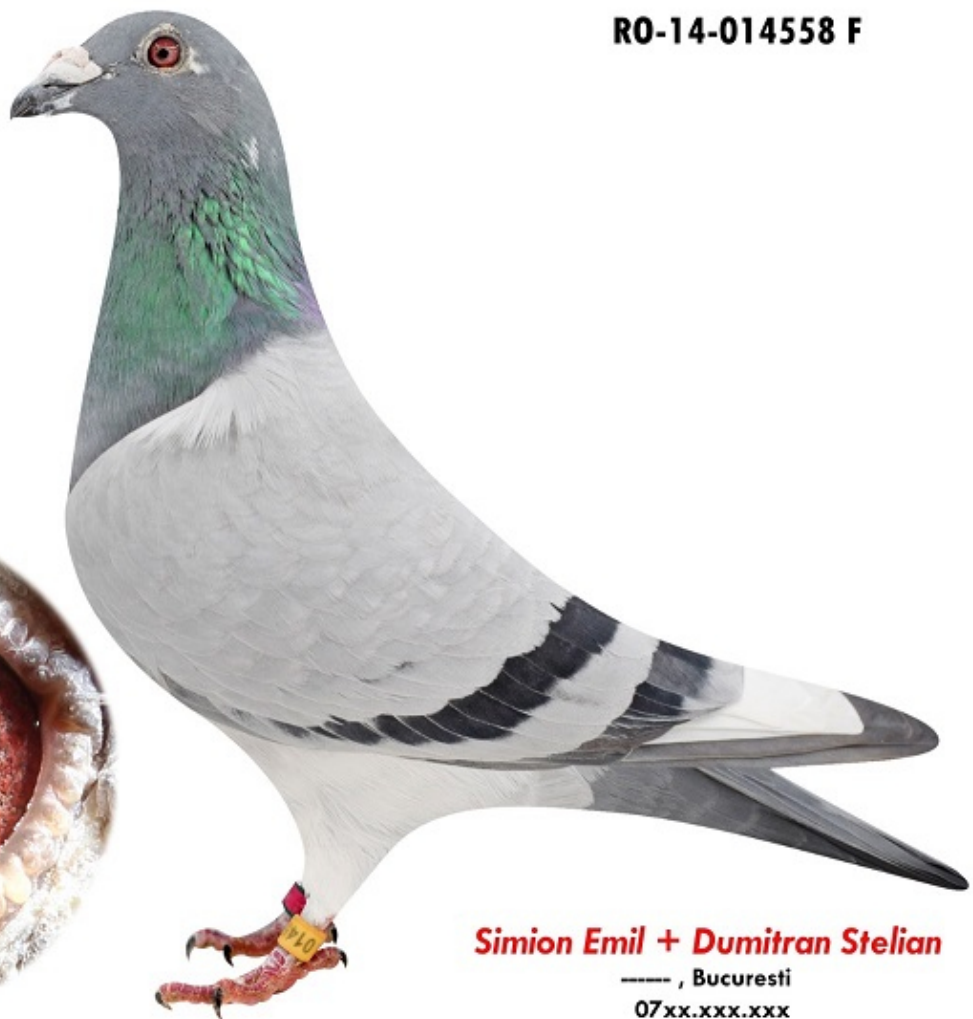

DE 579

Crescator/Grower: Simion E. & S. Dumitran Culoare Ochi/Eye Color: Galben

Mascul RO-24-20579 Culoare/Color: Gut

Categorie/Category: Viteza, Demifond, General, Fond

RO-24-20579 M

Orig. Simion Emil + Dumitran Stelian

Original Romulus N. & Cojanu C.

Foto: Dragos E.

BE-20-4228466 M

Simion Emil + Dumitran Stelian

-----, Bucuresti
07xx.xxx.xxx

RO-14-014558 F

Tolbașu Ionuț
PHOTOGRAPHY
0721.691.939

Simion Emil + Dumitran Stelian