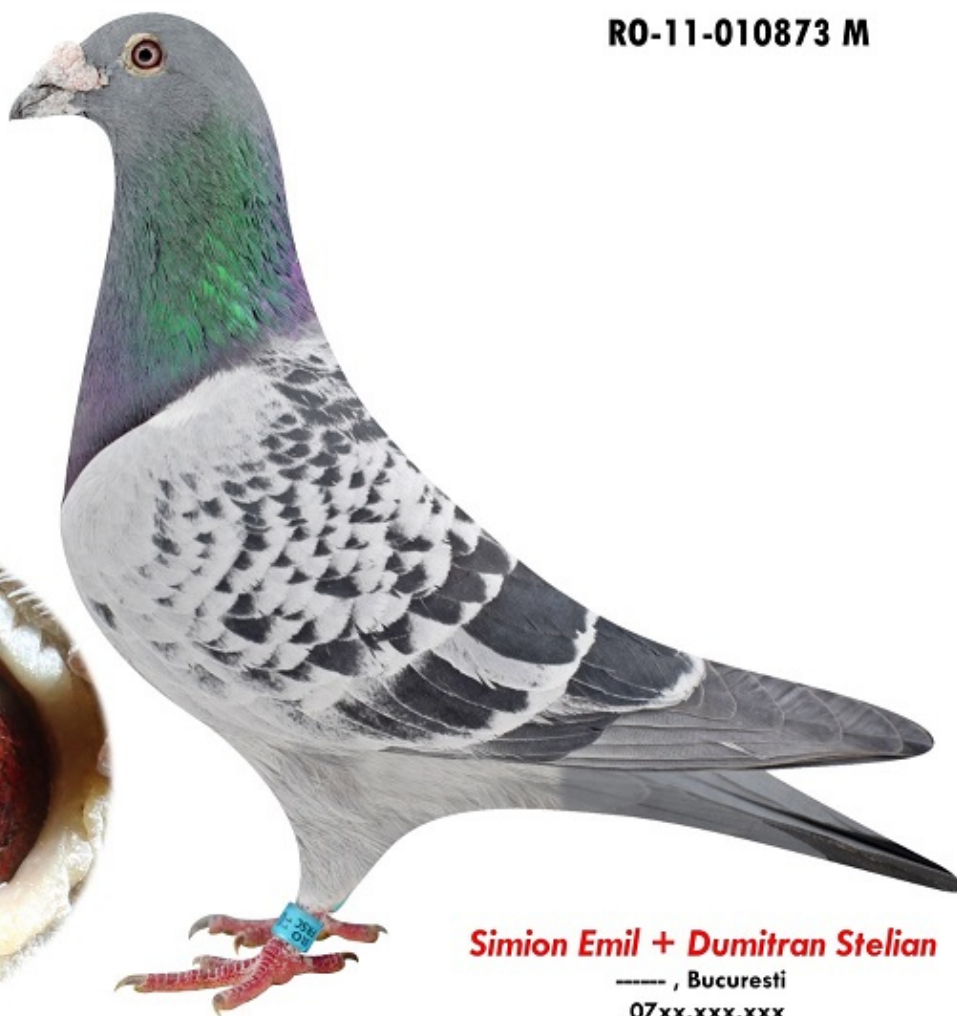

Simion Emil + Dumitran Stelian

-----, Bucuresti
07xx.xxx.xxx