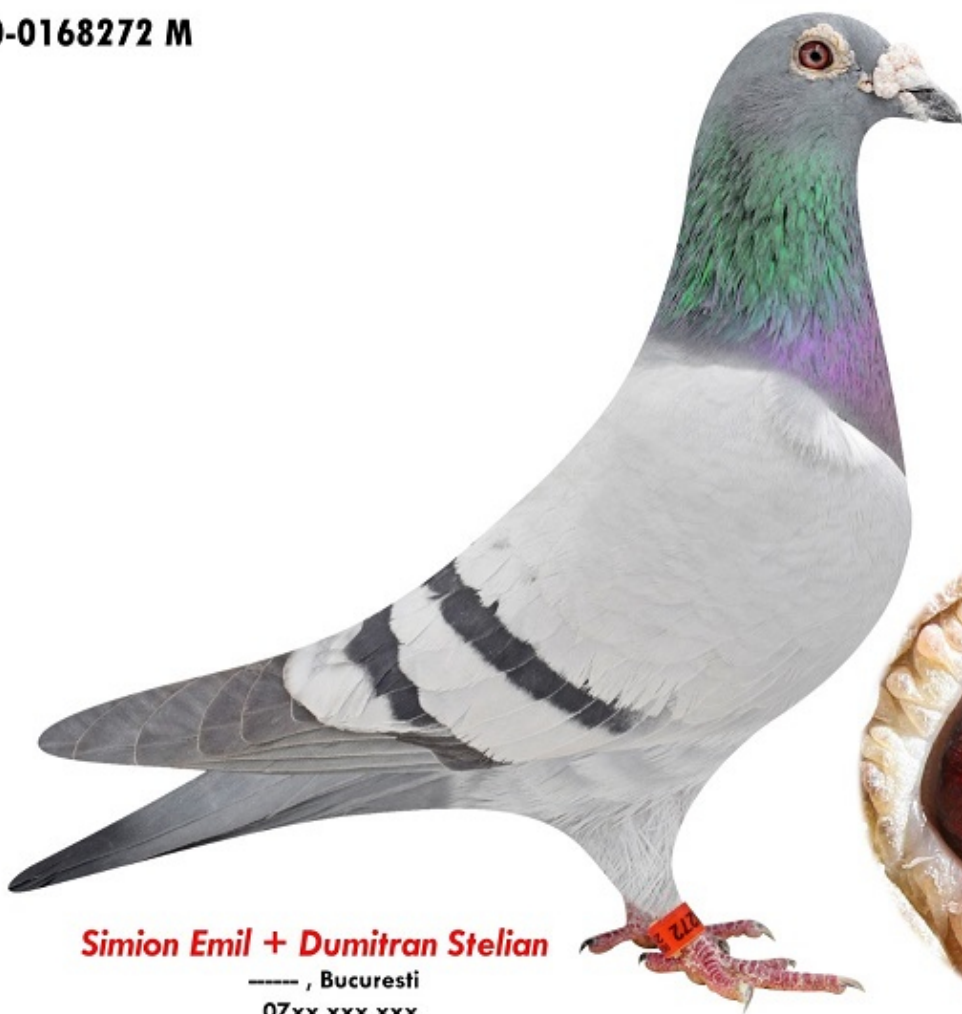

Simion Emil + Dumitran Stelian

—, Bucuresti

07xx.xxx.xxx