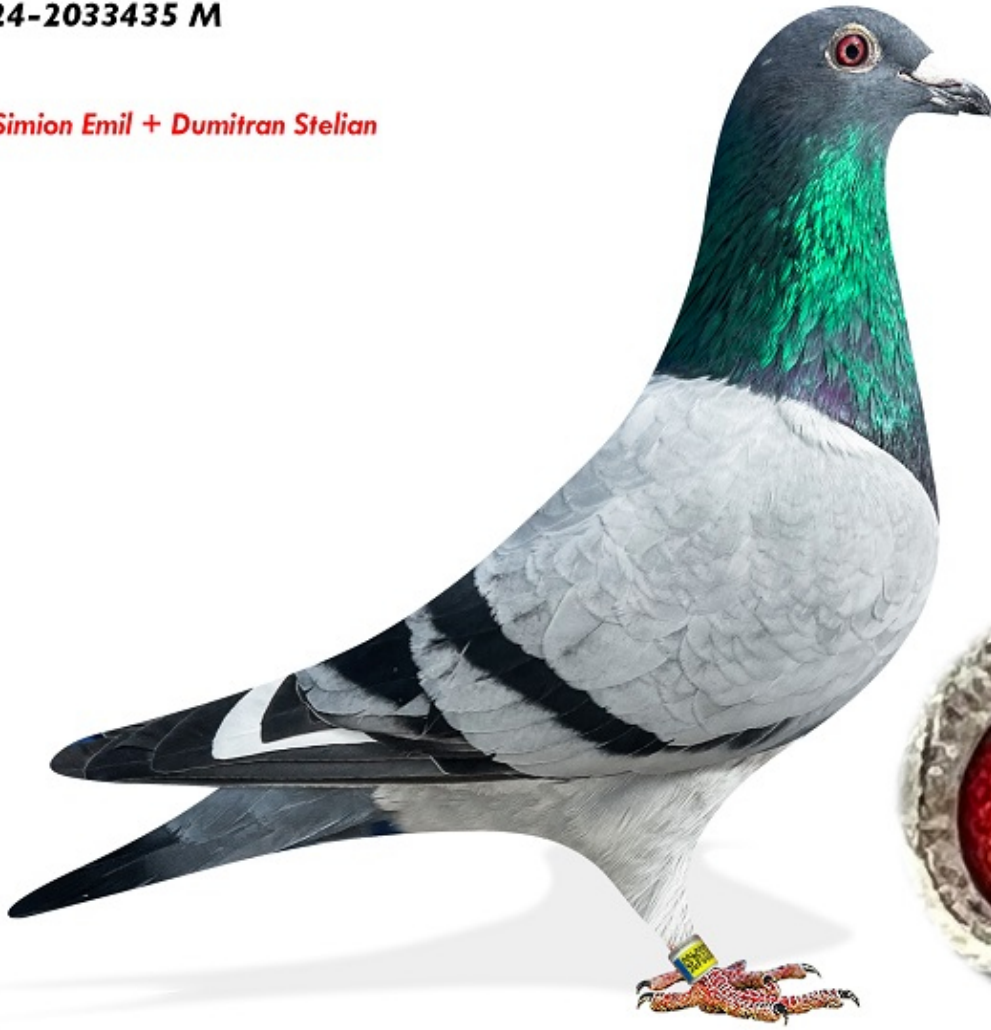

DE 435

Crescator/Grower: Simion E. & S. Dumitran Culoare Ochi/Eye Color: Alb

Mascul RO-24-2033435 Culoare/Color: Albastru P.A.

Categorie/Category: Viteza, Demifond, General, Fond

RO-24-2033435 M

Orig. Simion Emil + Dumitran Stelian

Tolbașu Ionuț
PHOTOGRAPHY
©2018/2019

Pédigree Pigeon: gold-24-2033435 L

gold-24-2033435 L

Emil Simion
albastru p.a.
semi-frate
gold 2037234-2023
4/962p medyka 1
3/962p medyka 2

RO 20-111899 L

albastru
fiu
"Olimpic Predoi"
LOC 1 NAT FOND
PALMARES 2011-2012
LOC 2 Ctg C(FOND)
OLIMPIADA NITRA
LOC 3 NAT FOND
TINERET