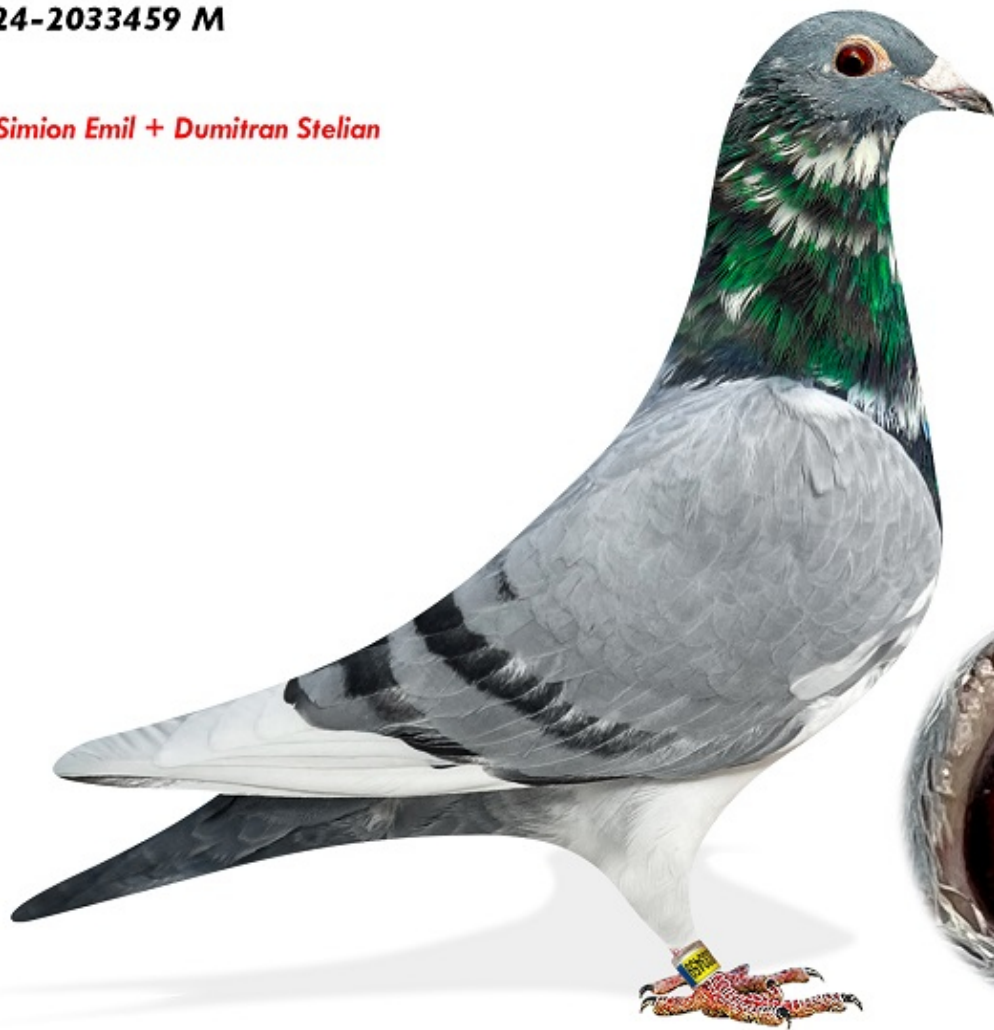

DE 459

Crescator/Grower: Simion E. & S. Dumitran Culoare Ochi/Eye Color: Alb

Mascul RO-24-2033459 Culoare/Color: Albastru P.A.

Categorie/Category: Viteza, Demifond, General, Fond

RO-24-2033459 M

Orig. Simion Emil + Dumitran Stelian

Tolbașu Ionuț
PHOTOGRAPHY
©2018/2019

Pédigree Pigeon: gold-24-2033459 L

gold-24-2033459 L
Emil Simion
albastru p.a.

RO 23-1255147 L
Emil Simion
albastru
fiu OLIMPIC PREDOI
LOC 1 NAT FOND
PALMARES 2011-2012
LOC 2 Ctg C(FOND)
OLIMPIADA NITRA
LOC 3 NAT FOND
TINERET