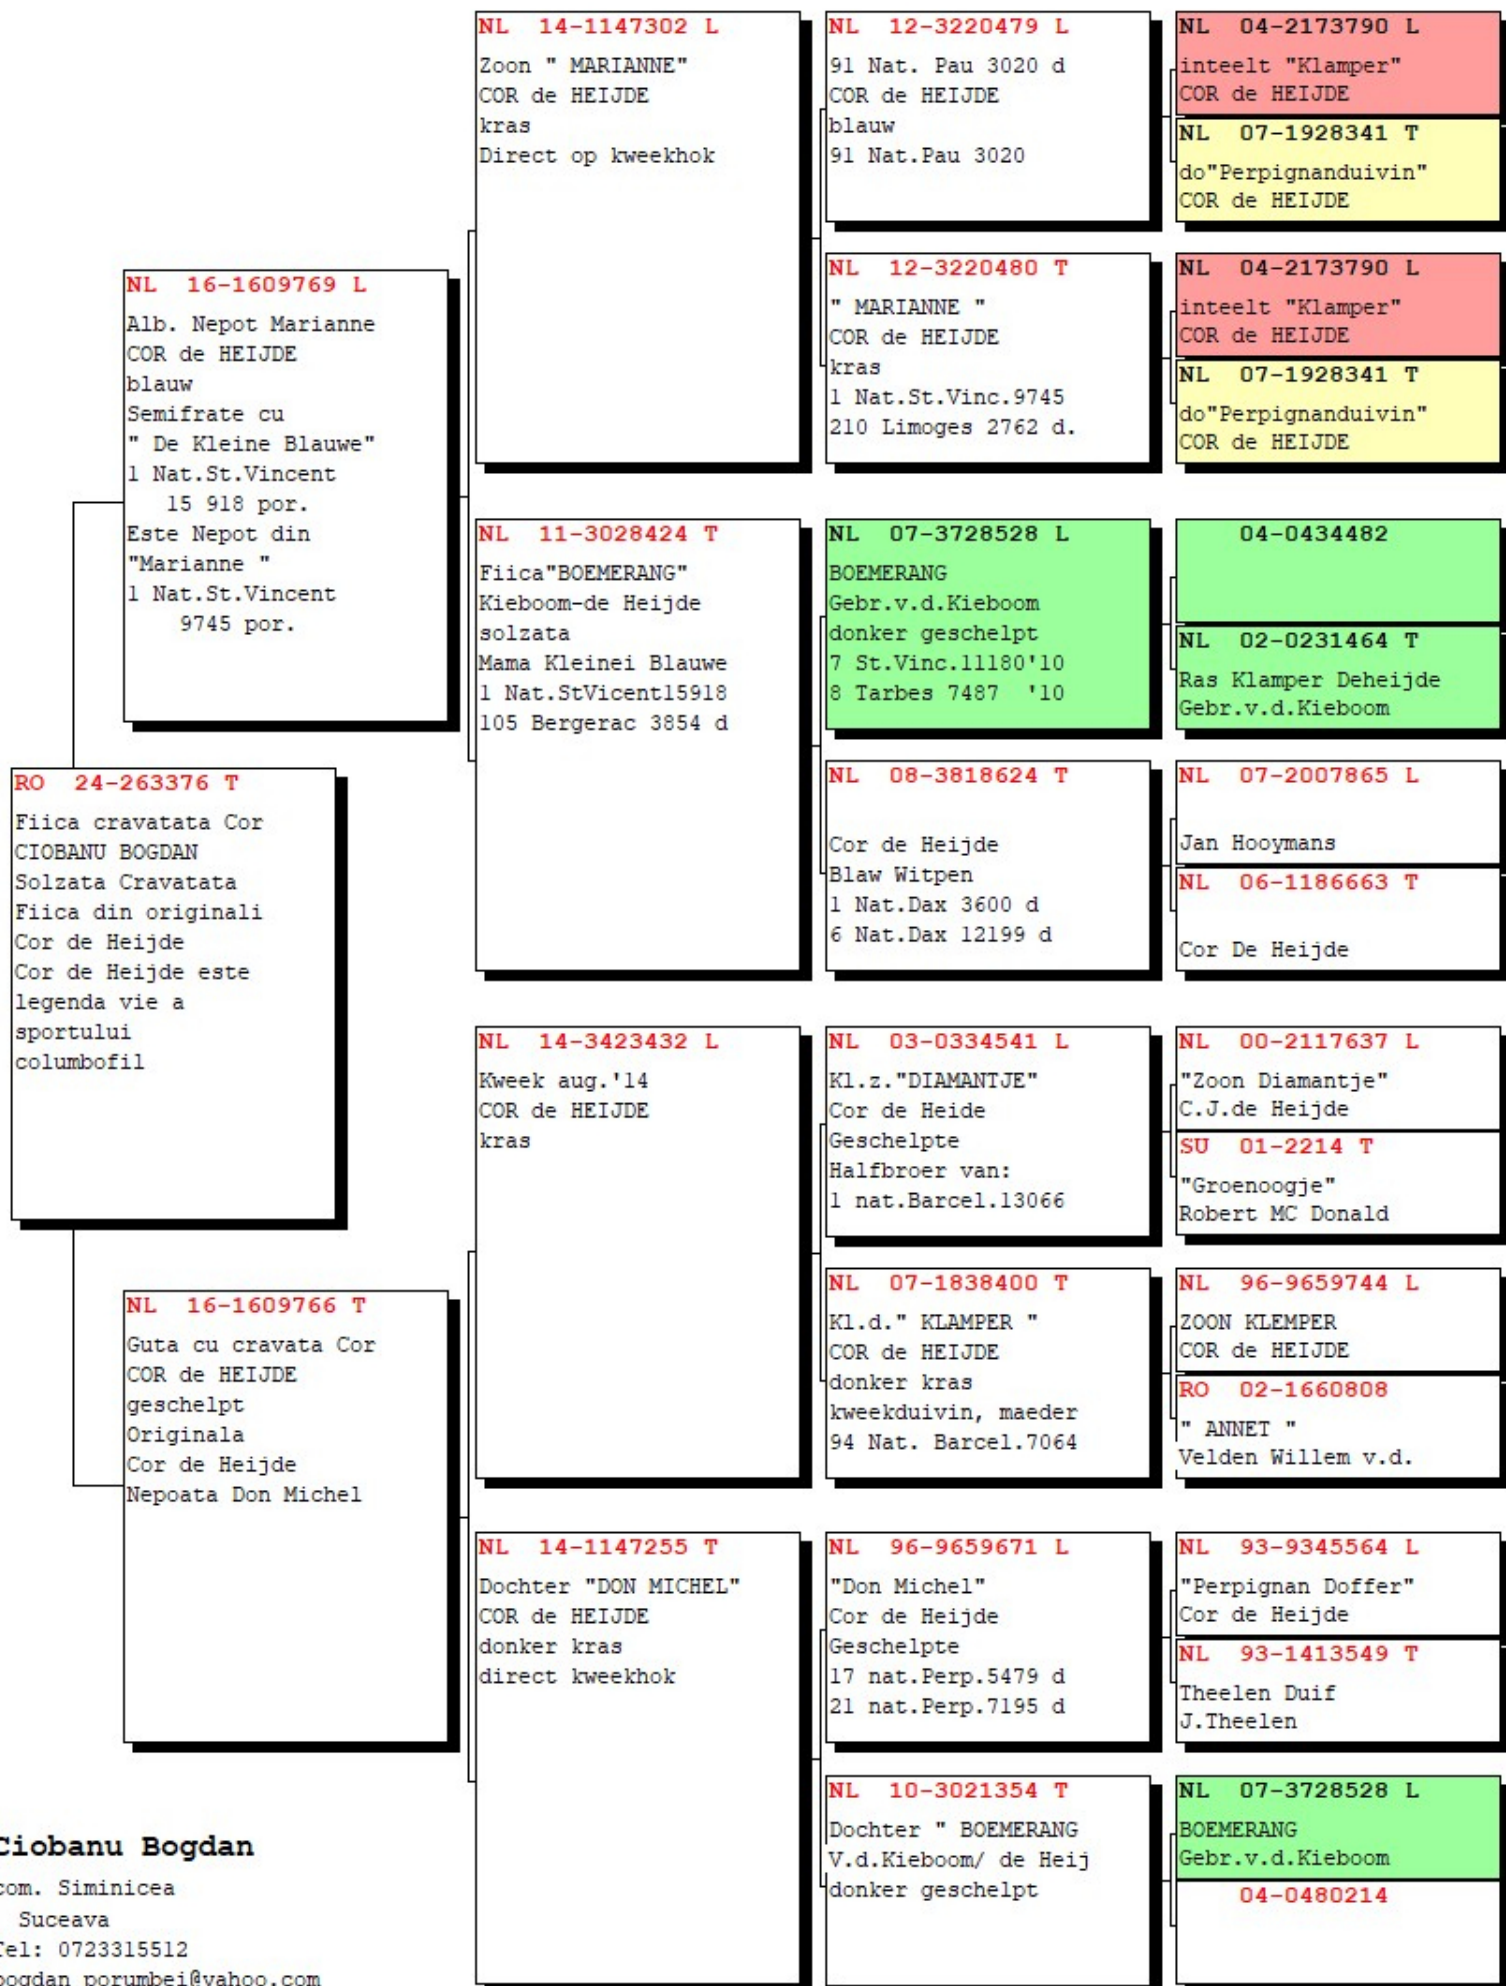

Pédigree Pigeon: RO 24-263376 T

Ciobanu Bogdan

com. Siminicea
Suceava
Tel: 0723315512
bogdan_porumbei@yahoo.com