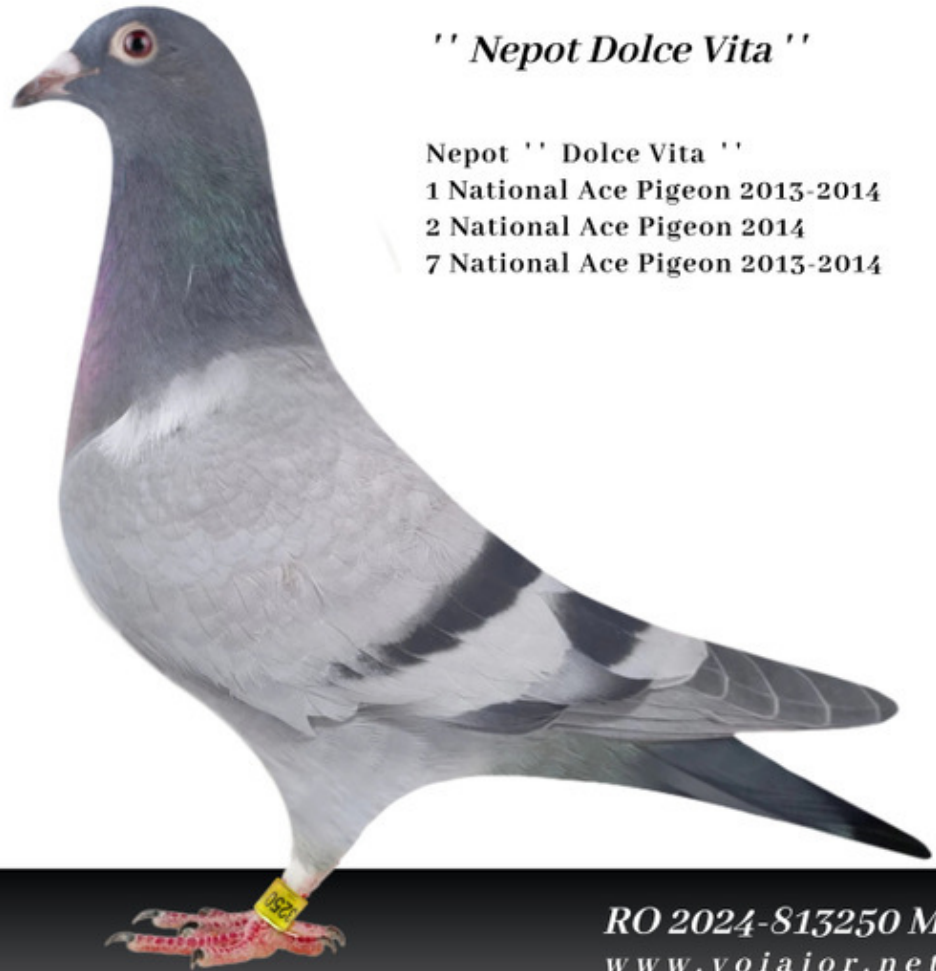

Nepot Dolce Vita

Mascul RO-24-813250

Crescator/Grower: Lemnaru Cristian

Culoare/Color: Albastru

Culoare Ochi/Eye Color: Alb

Categorie/Category: Viteza, Demifond, General

'' Nepot Dolce Vita ''

Nepot '' Dolce Vita ''

1 National Ace Pigeon 2013-2014

2 National Ace Pigeon 2014

7 National Ace Pigeon 2013-2014

*Lemnaru Cristian
Olt - Romania*

*RO 2024-813250 M
www.voiajor.net*

**RO 16 087036 M**

GUT
FOARTE BUN ZBURATOR
Frate bun cu 087037/16:
Loc 2 861 p
Loc 3 640 p
12 angajari - 12 clasari
2018 :
Loc 1 Focsa 549 p
Loc 9 3508 p
Loc 3 388 p

RO 24 813250

LEMNARU CRISTIAN
ALBASTRU NEPOT
"DOLCE VITA"
GRIZZLE - LEMNARU CRISTI
1. NAT. ACE PIG. 13-14
2. NAT. ACE PIG. 14
7. NAT. ACE PIG. 13-15
8. NAT. SPEED 13-14
2. 391 KM 5,929 B 13
2. 383 KM 431 B 14
3. 383 KM 6,816 B 14
3. 385 KM 832 B 13
3. 391 KM 399 B 13
5. 170 KM 10,825 B 14
5. 387 KM 503 B 14