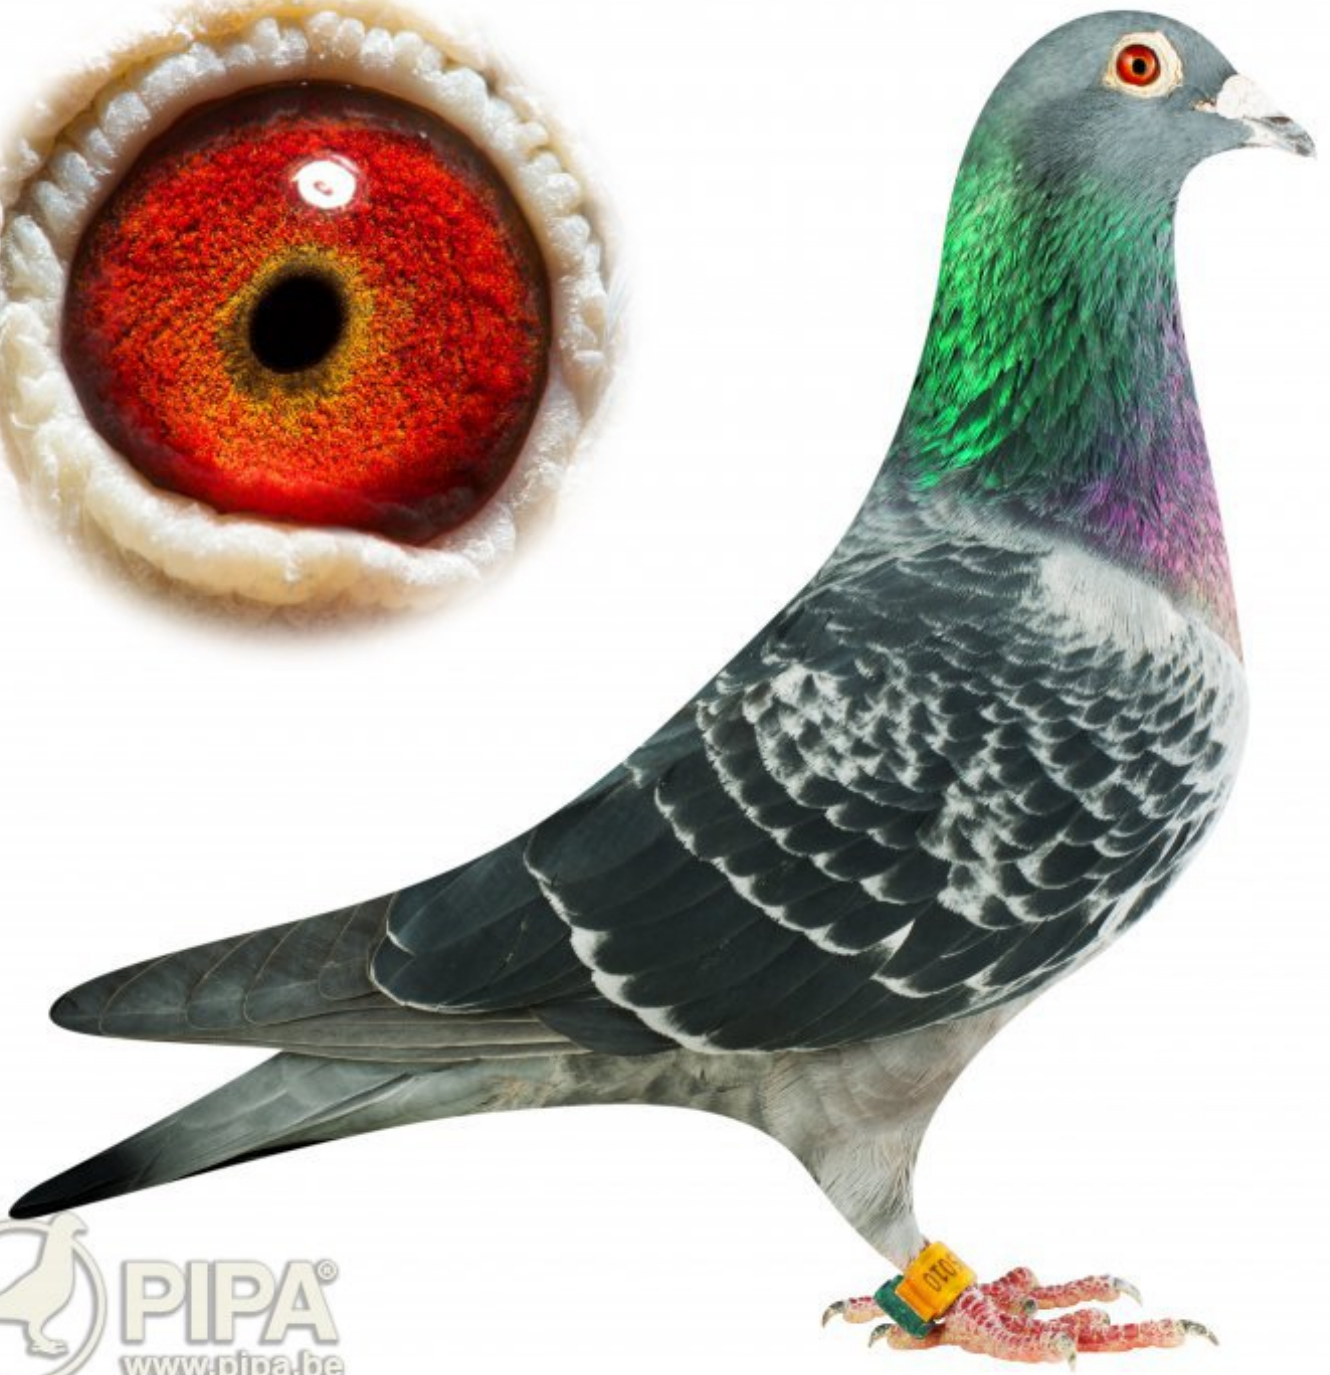

PIPA®
www.pipa.be