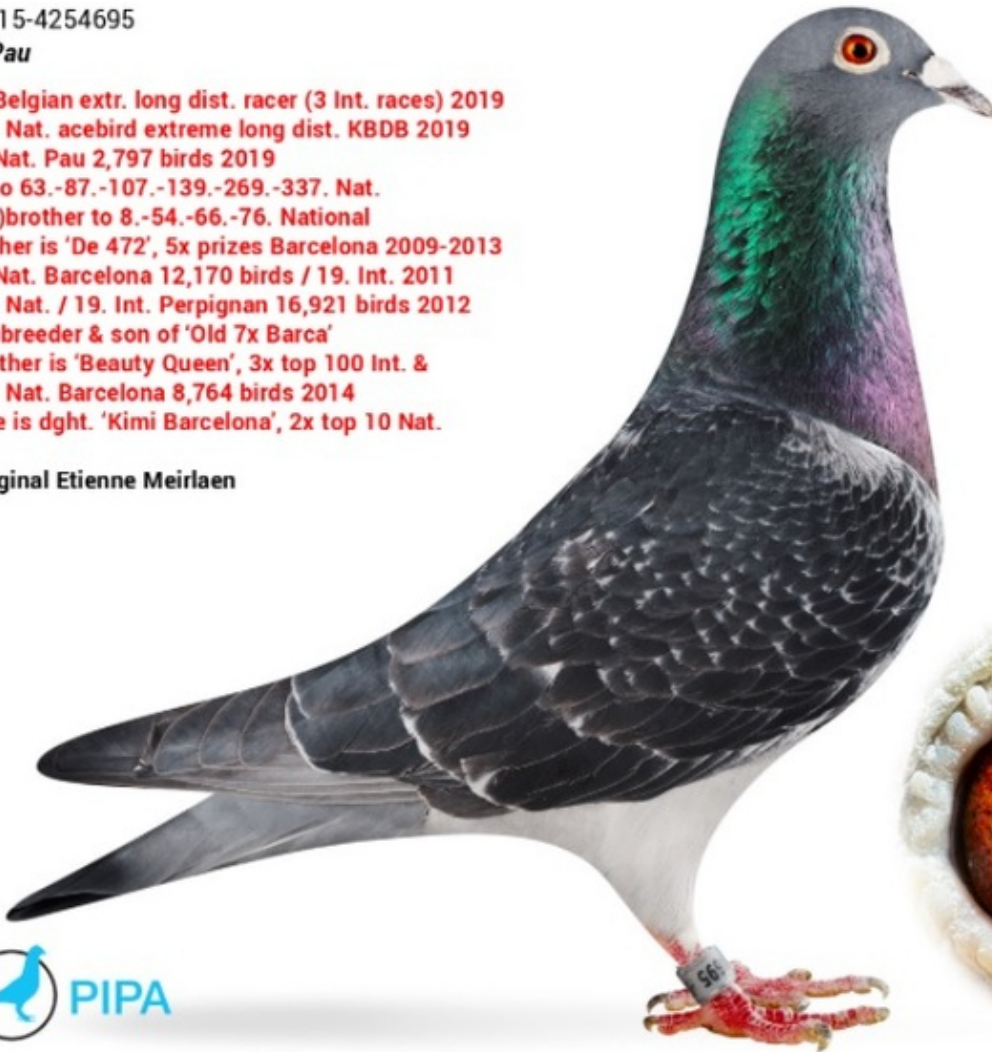

Suceava

Tel: 0723315512

bogdan_porumbel@yahoo.com

1. BELGIAN EXTR. LD RACER '19! Also 12. Nat. ace KBDB

PIPA Exclusive

BE15-4254695

VIPau

1. Belgian extr. long dist. racer (3 Int. races) 2019
12. Nat. acebird extreme long dist. KBDB 2019
7. Nat. Pau 2,797 birds 2019
Also 63.-87.-107.-139.-269.-337. Nat.
(H.)brother to 8.-54.-66.-76. National
Father is 'De 472', 5x prizes Barcelona 2009-2013
6. Nat. Barcelona 12,170 birds / 19. Int. 2011
16. Nat. / 19. Int. Perpignan 16,921 birds 2012
topbreeder & son of 'Old 7x Barca'
Mother is 'Beauty Queen', 3x top 100 Int. &
71. Nat. Barcelona 8,764 birds 2014
She is dght. 'Kimi Barcelona', 2x top 10 Nat.

Original Etienne Meirlaen

UNION BELGISCHE DUVENLEVERERSBOND
ROYALE FEDERATION COLONNAPRILLE BELGE
2020 BELG
Eigendomsbewijs van de ring - Titre de propriété de la base

4.118.344

B 20-4118344

MEIRLAEN ETIENNE
GESCHELPT